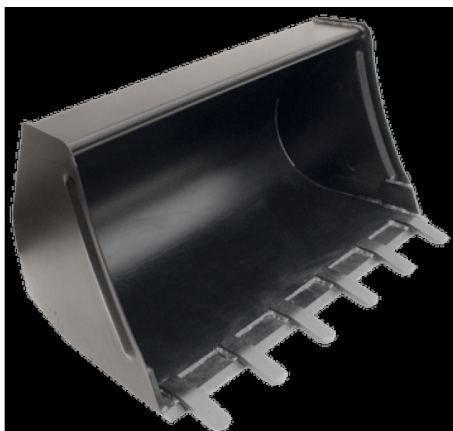

TRAC-LIFT homlokrakodó BDT körmöskanál

| Típus | BDT135 | BDT160 | BDT185 | BDT210 |
|----------------|--------|--------|--------|--------|
| Szélesség (cm) | 135 | 160 | 185 | 210 |
| Önsúly (kg) | 205 | 235 | 265 | 295 |
| Térfogat (m3) | 0,41 | 0,75 | 0,85 | 0,95 |