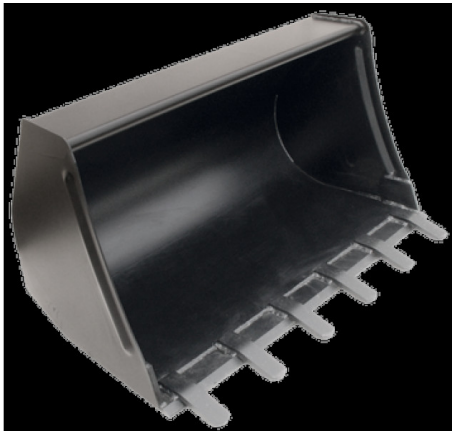

TRAC-LIFT homlokrakodó BDT körmöskanál

Típus	BDT135	BDT160	BDT185	BDT210
Szélesség (cm)	135	160	185	210
Önsúly (kg)	205	235	265	295
Térfogat (m3)	0,41	0,75	0,85	0,95