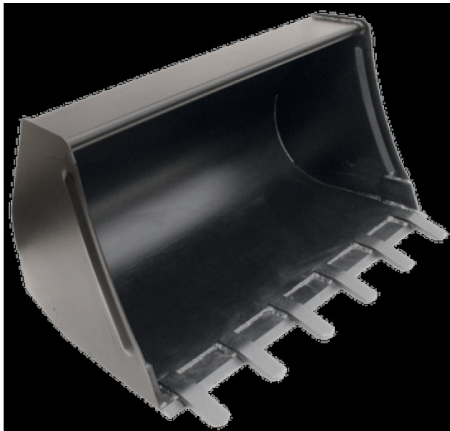

## TRAC-LIFT homlokrakodó BDT körmöskanál

Típus	BDT135	BDT160	BDT185	BDT210
Szélesség (cm)	135	160	185	210
Önsúly (kg)	205	235	265	295
Térfogat (m3)	0,41	0,75	0,85	0,95