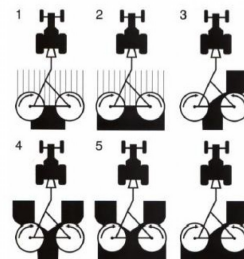

## GVR-6B rendkezelők

### Technológiai lehetőségek

6m-es

Univerzális

Vontatott

Típus	GVR-6B
Befogási szélesség	6
Munkaszélesség rendsodraskor (m)	4,8
Munkaszélesség forgataskor (m)	6
Teljesítmény (ha/h)	7
Munkasebesség (km/h)	12
Rotorszám	2
Méret (hxszxm)	5x6,3x1,4
Súly (kg)	900
LE igény	50