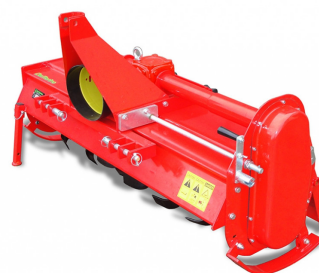

## DEL MORINO URT talajmarók

Gyártó:: DEL MORINO

Fix és eltolható verziók

| Típus                   | URT 96 ED    | URT 114 ED   | URT 132 ED   | URT 150 ED   | URT 168 ED   |
|-------------------------|--------------|--------------|--------------|--------------|--------------|
| Oldalra eltolhatóság    | Menetes orsó | Menetes orsó | Menetes orsó | Menetes orsó | Menetes orsó |
| Teljesítmény igény (LE) | 20-50        | 20-50        | 20-50        | 20-50        | 20-50        |
| Tömeg (kg)              | 206          | 218          | 230          | 248          | 266          |
| Kapák száma             | 20           | 24           | 28           | 32           | 36           |
| Munkamélység (cm)       | 18           | 18           | 18           | 18           | 18           |

| Típus                   | URT 168 HF | URT 186 HF | URT 204 HF | URT 222 HF |
|-------------------------|------------|------------|------------|------------|
| Oldalra eltolhatóság    | Nincs      | Nincs      | Nincs      | Nincs      |
| Teljesítmény igény (LE) | 30-70      | 30-70      | 30-70      | 30-70      |
| Tömeg (kg)              | 320        | 330        | 362        | 381        |
| Kapák száma             | 36         | 40         | 44         | 48         |
| Munkamélység (cm)       | 19         | 19         | 19         | 19         |