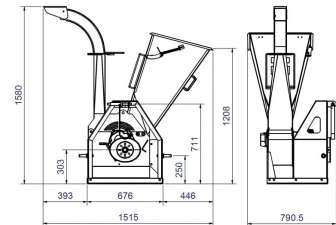

LINDDANA TP kerti ágaprítók

Gyártó:: LINDDANA

Könnyűszerkezetű aprítógép, nyesedék és faágak aprítására alkalmas 10 cm átmérőig.

Az aprítókések a rotor palástján helyezkednek el – behúzó hatással rendelkeznek.

A gépek legfontosabb jellemzői: nagyméretű adagológarat, a robusztus rotor gyaludobként dolgozik, a vágási szög 62° -os, 2 vágókés , magas fordulatszám.

Típus	TP 100 PTO
Max ágvastagság mm	100
Tölcsér, adagolónyílás	adagolás felülről
Rotorátmér mm	410
Rotortömeg kg	50
Rotor fordulatszám ford/perc	2000
Vágókések/ellenkés	2/1
Szecska méret mm	8
Meghajtás min-max kW	traktor 15-30
Kardántengely	szabadonfutóval
360o fordítható kivetőcső	igen
Alvázszerkezet	függesztett
A berendezés tömege kg	200
Előírt megvilágítás	opció
Aprítóteljesítmény m3/óra	1-2