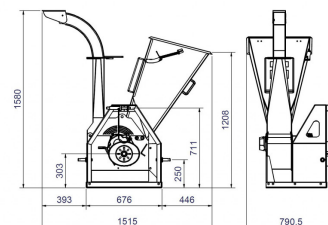

LINDDANA TP kerti ágaprítók

Gyártó:: LINDDANA

Könnyűszerkezetű aprítógép, nyesedék és faágak aprítására alkalmas 10 cm átmérőig.

Az aprítókések a rotor palástján helyezkednek el – behúzó hatással rendelkeznek.

A gépek legfontosabb jellemzői: nagyméretű adagológarat, a robusztus rotor gyaludobként dolgozik, a vágási szög 62° -os, 2 vágókés , magas fordulatszám.

Típus	TP 100 PTO
Max ágvastagság mm	100
Tölcsér, adagolónyílás	adagolás felülről
Rotorátmér mm	410
Rotortömeg kg	50
Rotor fordulatszám ford/perc	2000
Vágókés/ellenkés	2/1
Szecskaméret mm	8
Meghajtás min-max kW	traktor 15-30
Kardántengely	szabadonfutóval
360o fordítható kivetőcső	igen
Alvázszerkezet	függesztett
A berendezés tömege kg	200
Előírt megvilágítás	opció
Aprítóteljesítmény m3/óra	1-2