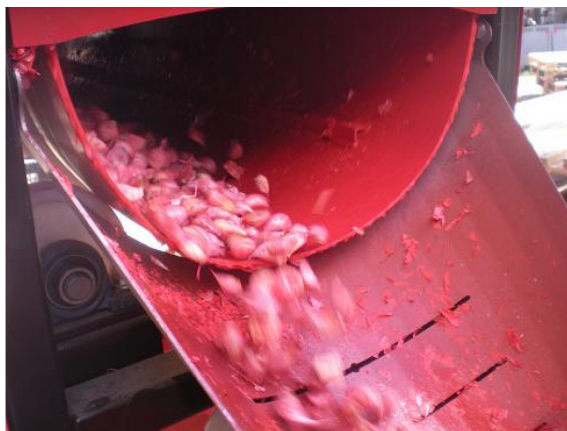

JJBroch fokhagyma csávázó TRATA-SEM

JJBroch TRATA-SEM csávázó

Model	Szélesség (cm)	Hossz (cm)	Mgasság (cm)	Max kimenet	Fúvókák kapacitása	Súly
TRATA-SEM	68	296	150	55l/min	0,9l/min 2 BAR-nál 1,85l/min 4 BAR-nál	325 kg

Garatok: 137l, 863l, 1737, 2220l, 4184 l.

A fokhagyma vetés előtti csávázását végzi.

A JJBroch csávázóról készült videofelvétel megtekintése

Cikk: fokhagymatermesztés gépei az Alfa-Gép-től