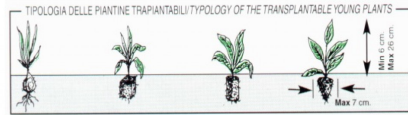

FEDELE MAX-DUO csészés palántázó

MOD.	← →	← →	↑	↑	↑	↑	↑
	cm.	cm.	cm.	cm.	Kg.	HP	1 h. X n°
MAX DUO 2	15 - 162	25-50	200	180	516	35	6.500 - 7.000
MAX DUO 4	15 - 162	38-50	350	180	912	50	13.000 - 14.000
MAX DUO 5	15 - 162	38-50	400	180	1117	60	16.000 - 17.000
MAX DUO 6	15 - 162	38-50	450	180	1290	65	19.500 - 21.000
MAX DUO 8	15 - 162	38-50	450	180	1636	80	26.000 - 28.000

FEDELE MAX-DUO palántázógép

1 kezelő 2 soron dolgozik egyszerre.

FORGÓ ADAGOLÓ 12 CSÉSZÉVEL.

AKÁR FÓLIÁVAL TAKART TERÜLETRE IS .

Max. 5 cm-es átmérővel rendelkező kúp, hengeres palánták ültetésére vagy 4x4-es kocka palánták palántázásához.