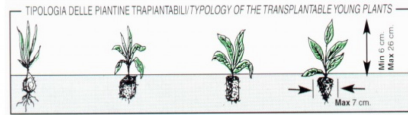

FEDELE MAX-DUO csészés palántázó

MOD.	←→	←→	↑↓	↑↓	⚖️	🚗	🕒
	cm.	cm.	cm.	cm.	Kg.	HP	1 h. X n°
MAX DUO 2	15 - 162	25-50	200	180	516	35	6.500 - 7.000
MAX DUO 4	15 - 162	38-50	350	180	912	50	13.000 - 14.000
MAX DUO 5	15 - 162	38-50	400	180	1117	60	16.000 - 17.000
MAX DUO 6	15 - 162	38-50	450	180	1290	65	19.500 - 21.000
MAX DUO 8	15 - 162	38-50	450	180	1636	80	26.000 - 28.000

FEDELE MAX-DUO palántázógép

1 kezelő 2 soron dolgozik egyszerre.

FORGÓ ADAGOLÓ 12 CSÉSZÉVEL.

AKÁR FÓLIÁVAL TAKART TERÜLETRE IS .

Max. 5 cm-es átmérővel rendelkező kúp, hengeres palánták ültetésére vagy 4x4-es kocka palánták palántázásához.