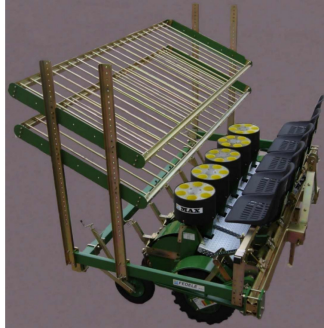

FEDELE MAX csészés palántázó akár fólián keresztüli ültetés /édesburgonya/batáta....

Gyártó:: FEDELE

A Fedele Max csészés palántázó gép talajhajtású kerekek által működtetett, kúp, csonka kúp, piramis, csonka piramis alakú, max. 7 centiméteres, és kocka alakú max. 6 x 6 centiméteres tápkockás palántákhoz alkalmazható. Batáta/édesburgonya ültetésére is kiválóan alkalmas.

A soron belüli tőtávolság szabályozható, 15-162 centiméter a csészék számával arányban. A sortávolság is állítható, minimum 27 centimétertől- M kivitel. Műanyag fóliára is dolgozik.

Teljesítménye: kb. 3000 palánta/óra/sor

A FEDELE MAX palántázóról készült videofelvétel megtekintése.

Fedele Max palántázóval édesburgonya, batáta ültetése

Fedele kertészeti gépkínálat