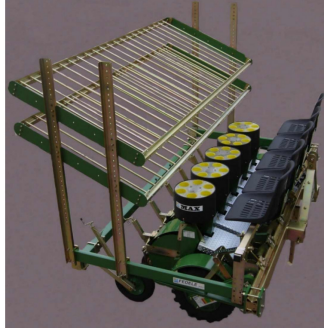

## FEDELE MAX csészés palántázó akár fólián keresztüli ültetés /édesburgonya/batáta....

Gyártó:: FEDELE

A Fedele Max csészés palántázó gép talajhajtású kerekek által működtetett, kúp, csonka kúp, piramis, csonka piramis alakú, max. 7 centiméteres, és kocka alakú max. 6 x 6 centiméteres tápkockás palántákhoz alkalmazható. Batáta/édesburgonya ültetésére is kiválóan alkalmas.

A soron belüli tőtávolság szabályozható, 15-162 centiméter a csészék számával arányban. A sortávolság is állítható, minimum 27 centimétertől- M kivitel. Műanyag fóliára is dolgozik.

Teljesítménye: kb. 3000 palánta/óra/sor

A FEDELE MAX palántázóról készült videofelvétel megtekintése.

Fedele Max palántázóval édesburgonya, batáta ültetése

Fedele kertészeti gépkínálat