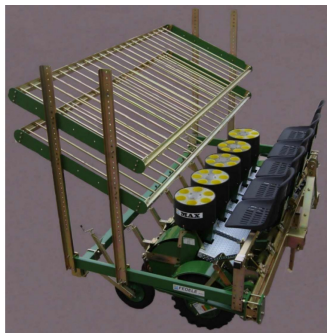

## FEDELE MAX csészés palántázó akár fólián keresztüli ültetés /édesburgonya/batáta....

Gyártó:: FEDELE

A Fedele Max csészés palántázó gép talajhajtású kerekek által működtetett, kúp, csonka kúp, piramis, csonka piramis alakú, max. 7 centiméteres, és kocka alakú max. 6 x 6 centiméteres tápkockás palántákhoz alkalmazható. Batáta/édesburgonya ültetésére is kiválóan alkalmas.

A soron belüli tőtávolság szabályozható, 15-162 centiméter a csészék számával arányban. A sortávolság is állítható, minimum 27 centimétertől- M kivitel. Műanyag fóliára is dolgozik.

Teljesítménye: **kb. 3000 palánta/óra/sor**

A FEDELE MAX palántázóról készült videofelvétel megtekintése.

Fedele Max palántázóval édesburgonya, batáta ültetése

Fedele kertészeti gépkínálat