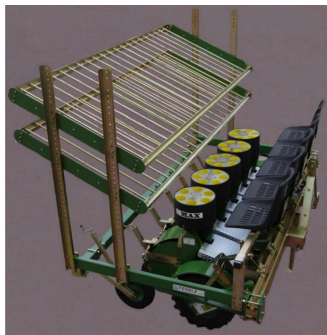

FEDELE MAX csészés palántázó akár fólián keresztüli ültetés /édesburgonya/batáta....

Gyártó:: FEDELE

A Fedele Max csészés palántázó gép talajhajtású kerekek által működtetett, kúp, csonka kúp, piramis, csonka piramis alakú, max. 7 centiméteres, és kocka alakú max. 6 x 6 centiméteres tápkockás palántákhoz alkalmazható. Batáta/édesburgonya ültetésére is kiválóan alkalmas.

A soron belüli tőtávolság szabályozható, 15-162 centiméter a csészék számával arányban. A sortávolság is állítható, minimum 27 centimétertől- M kivitel. Műanyag fóliára is dolgozik.

Teljesítménye: **kb. 3000 palánta/óra/sor**

A FEDELE MAX palántázóról készült videofelvétel megtekintése.

Fedele Max palántázóval édesburgonya, batáta ültetése

Fedele kertészeti gépkínálat