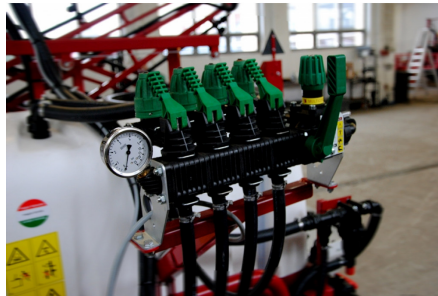

KERTITOX FSZ függesztett permetezők

Gyártó:: KERTITOX

FSZ 600/800/1000L 12 - 15m ALAPFELSZERELTSÉG

- 600, 800 vagy 1000 literes polietilén permetlétartály
- 60, 80 vagy 100 literes polietilén tisztavizes öblítőtartály
- Forgó öblítő fejes tartálymosás
- Vegyszerbemosó tartály
- 15 literes polietilén kézmosó tartály
- 3 hengeres membránszivattyú - 126 liter/perc
- Kézi kezelőszerv
- Meghajtó kardántengely
- 6 m-es önfelszívó tömlő + szűrő
- Hátsó közúti világítás
- Eszköztároló doboz

Szórókeret - 12x / 15x

- Munkaszélesség: 12 méter 3 szakasz, vagy 15 méter 4 szakasz
- Munkamagasság: 500 - 1700mm
- Keret nyitás és zárás kézi működtetésű
- Keret emelés:
12 méteres keret esetén: Csörlős
15 méteres keret esetén: Hidraulikus
- Egyes szórófejek XR11004 VP fúvókákkal

Opciók tartozékok

- Hidraulikus keretemelés 12 méteres kerethez

- Elektromos kezelőszerv

- Permetezés vezérlő automatika:

Teejet 844-E

Teejet Radion 8140 (érintőképernyővel)

Müller Spraylight

- GPS sorvezető: