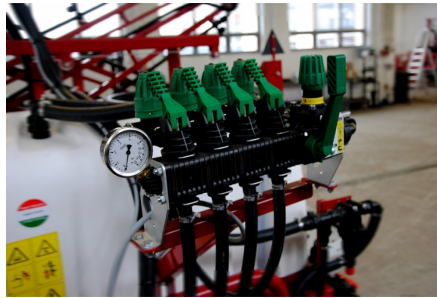

KERTITOX FSZ függesztett permetezők

Gyártó:: KERTITOX

FSZ 600/800/1000L 12 - 15m ALAPFELSZERELTSÉG

- 600, 800 vagy 1000 literes polietilén permetlétartály
- 60, 80 vagy 100 literes polietilén tisztavizes öblítőtartály
- Forgó öblítő fejes tartálymosás
- Vegyszerbemosó tartály
- 15 literes polietilén kézmosó tartály
- 3 hengeres membránszivattyú - 126 liter/perc
- Kézi kezelőszerv
- Meghajtó kardántengely
- 6 m-es önfelszívó tömlő + szűrő
- Hátsó közúti világítás
- Eszköztároló doboz

Szórókeret - 12x / 15x

- Munkaszélesség: 12 méter 3 szakasz, vagy 15 méter 4 szakasz
- Munkamagasság: 500 - 1700mm
- Keret nyitás és zárás kézi működtetésű
- Keret emelés:
12 méteres keret esetén: Csörlős
15 méteres keret esetén: Hidraulikus
- Egyes szórófejek XR11004 VP fúvókákkal