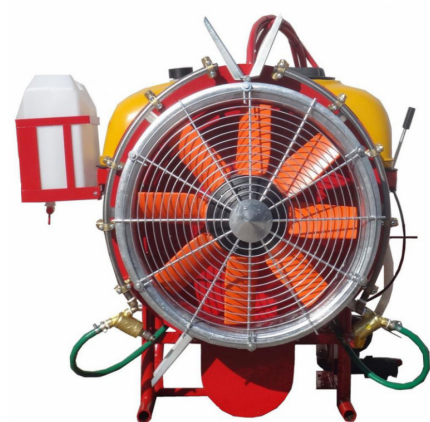

## FORRÁS 100 AXI permetező

Gyártó:: FORRÁS

- technológiai víztartály
- kézmosótartály
- szűrőbe épített vegyszerbemosó
- szívóoldali szelepes szűrő (önfelszívós a rendszer)
- nyomóoldali szűrő
- 100 l-es EU-s tartály
- Szivattyú M50 Imovilli Pompe (50l/min-50 bar)
- álló ventilátorlapát
- Ikerfúvókás szórófejek