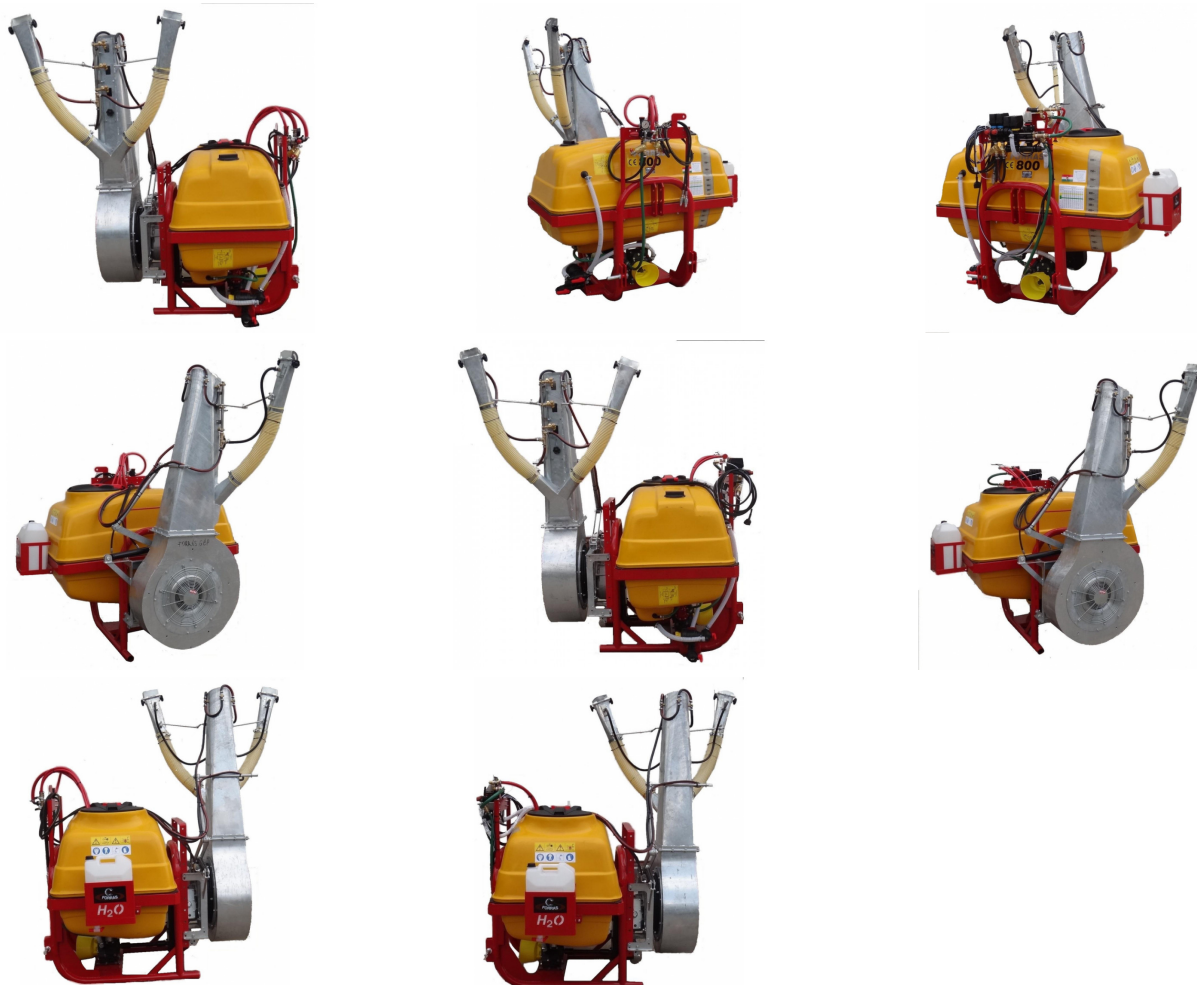

## FORRÁS 800 Turbinaágyús permetező

Gyártó:: FORRÁS

Alapfelszereltség:

- technológiai víztartály
- kézmosótartály
- szűrőbe épített vegyszerbemosó
- szívóoldali szelepes szűrő (önfelszívós a rendszer)
- nyomóoldali szűrő
- 800 l-es EU-s tartály
- Szivattyú: M73 Imovilli Pompe (70l/min-50 bar)
- Ikerfúvókás szórófejek (10 db, ATR fúvókákkal)
- Teljesítmény igénye: 60 LE
- Tömege: 392 kg
- Méretei: 1,75 m x 1,95 m x 2,4 m (H/SZ/M)