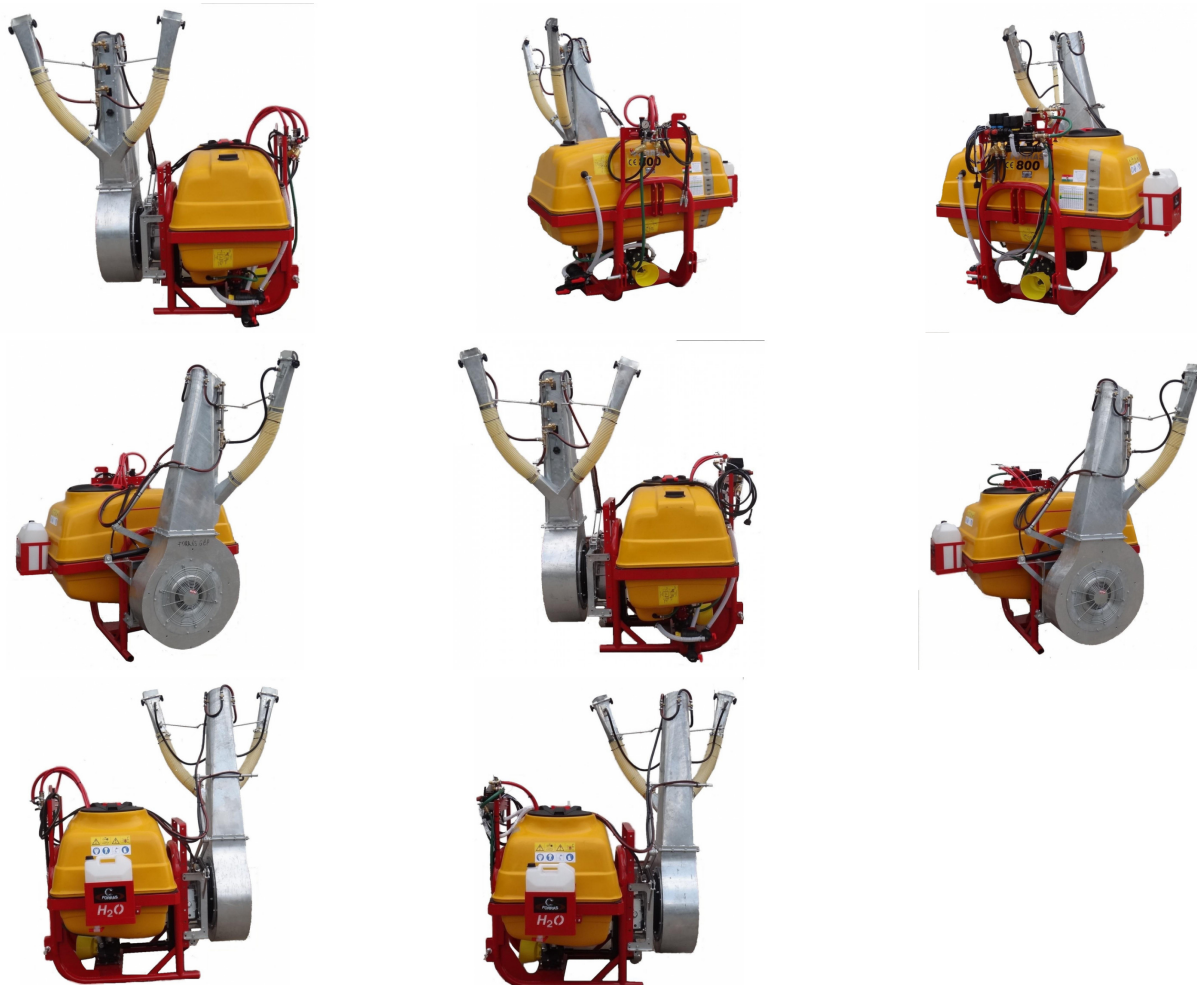

FORRÁS 800 Turbinaágyús permetező

Gyártó:: FORRÁS

Alapfelszereltség:

- technológiai víztartály
- kézmosótartály
- szűrőbe épített vegyszerbemosó
- szívóoldali szelepes szűrő (önfelszívós a rendszer)
- nyomóoldali szűrő
- 800 l-es EU-s tartály
- Szivattyú: M73 Imovilli Pompe (70l/min-50 bar)
- Ikerfúvókás szórófejek (10 db, ATR fúvókákkal)
- Teljesítmény igénye: 60 LE
- Tömege: 392 kg
- Méretei: 1,75 m x 1,95 m x 2,4 m (H/SZ/M)