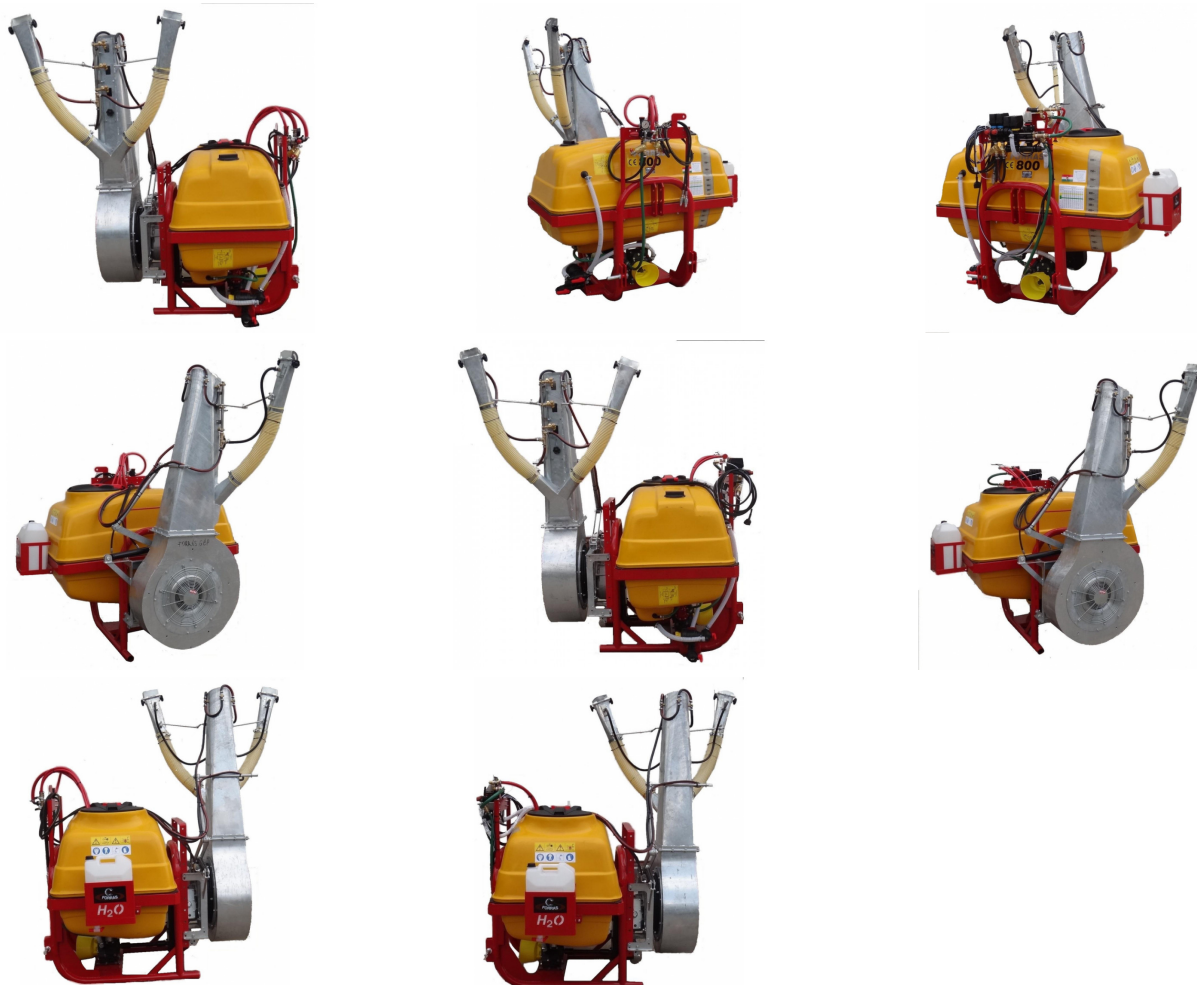

FORRÁS 800 Turbinaágys permetező

Gyártó:: FORRÁS

Alapfelszereltség:

- technológiai víztartály
- kézmosótartály
- szűrőbe épített vegyszerbemosó
- szívóoldali szelepes szűrő (önfelszívós a rendszer)
- nyomóoldali szűrő
- 800 l-es EU-s tartály
- Szivattyú: M73 Imovilli Pompe (70l/min-50 bar)
- Ikerfúvókás szórófejek (10 db, ATR fúvókákkal)
- Teljesítmény igénye: 60 LE
- Tömege: 392 kg
- Méretei: 1,75 m x 1,95 m x 2,4 m (H/SZ/M)