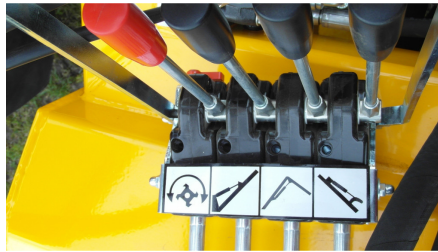

## FRONTONI karos zúzó 80 - 100 LE (FOX Profi, SNAKE)

Gyártó:: FRONTONI

Traktorok 3-pontjára csatlakoztatható, karos kihelyezésű rézsűzúzó.

FOX Profi

SNAKE

Maximális zúzható átmérő: 6 cm

Alapfelszereltség: - Önálló hidraulikarendszer,

- Bowdenes vezérlés a kabinból
- Hidraulikus ütközésbiztosítás ( FOX Profi, SNAKE)
- Stabilizátorok
- Olajhűtő termosztáttal
- Közúti világítás,
- Zúzófej úszó állásba állítható
- Reverzibilis zúzórotor
- CE munkabiztonsági feltételek
- Talajkövető görgő
- Állítható csúszótalpak
- Kardántengely
- 90°- ban elfordítható gém ( SNAKE )

Opciók:

- Ékszíjhajtás

- Elektromos vezérlés, joy-stick karral

- Zúzórotor kalapácsolókkal szerelve

Típus	Önsúly (kg)	Behajtó ford. (1/p)	Zúzórotor ford. (1/p)	Olajtartály térfogat (l)	Erőgép tömegigény (kg)	Teljesítmény (LE)	Nyomtávige ny (cm)
Fox Profi 400	780	540	3000	190	2000	6050-60	160
Fox Profi 450	820	540	3000	190	2500	60-70	160
Fox Profi 485	850	540	3000	200	2800	60-80	170
Fox Profi 500	860	540	3000	200	2800	60-80	170
Fox Profi 530	870	540	3000	200	3000	70-90	180
Fox Profi 570	895	540	3000	200	3200	80-90	200
Snake 460	820	540	3000	190	2500	60-70	160
Snake 500	850	540	3000	190	3000	70-90	180