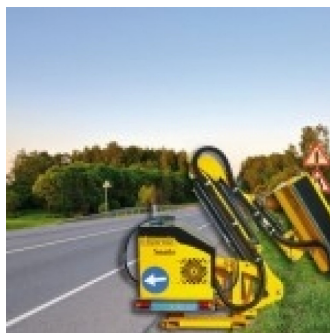

FRONTONI karos zúzó 80 - 100 LE (FOX Profi, SNAKE)

Gyártó:: FRONTONI

Traktorok 3-pontjára csatlakoztatható, karos kihelyezésű rézsűzúzók.

FOX Profi

SNAKE

Maximális zúzható átmérő: 6 cm

Alapfelszereltség: - Önálló hidraulikarendszer,

- Bowdenes vezérlés a kabinból
- Hidraulikus ütközésbiztosítás (FOX Profi, SNAKE)
- Stabilizátorok
- Olajhűtő termosztáttal
- Közúti világítás,
- Zúzófej úszó állásba állítható
- Reverzibilis zúzórotor
- CE munkabiztonsági feltételek
- Talajkövető görgő
- Állítható csúszótalpak
- Kardántengely
- 90°- ban elfordítható gém (SNAKE)

Opciók:

- Ékszíjhajtás

- Elektromos vezérlés, joy-stick karral

- Zúzórotor kalapácsolókkal szerelve

Típus	Önsúly (kg)	Behajtó ford. (1/p)	Zúzórotor ford. (1/p)	Olajtartály térfogat (l)	Erőgép tömegigény (kg)	Teljesítmény (LE)	Nyomtávige ny (cm)
Fox Profi 400	780	540	3000	190	2000	6050-60	160
Fox Profi 450	820	540	3000	190	2500	60-70	160
Fox Profi 485	850	540	3000	200	2800	60-80	170
Fox Profi 500	860	540	3000	200	2800	60-80	170
Fox Profi 530	870	540	3000	200	3000	70-90	180
Fox Profi 570	895	540	3000	200	3200	80-90	200
Snake 460	820	540	3000	190	2500	60-70	160
Snake 500	850	540	3000	190	3000	70-90	180