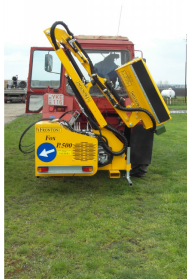

## FRONTONI karos zúzó 80 - 100 LE (FOX Profi, SNAKE)

Gyártó:: FRONTONI

Traktorok 3-pontjára csatlakoztatható, karos kihelyezésű rézsűzúzó.

FOX Profi

SNAKE

Maximális zúzható átmérő: 6 cm

Alapfelszereltség: - Önálló hidraulikarendszer,

- Bowdenes vezérlés a kabinból
- Hidraulikus ütközésbiztosítás ( FOX Profi, SNAKE)
- Stabilizátorok
- Olajhűtő termosztáttal
- Közúti világítás,
- Zúzófej úszó állásba állítható
- Reverzibilis zúzórotor
- CE munkabiztonsági feltételek
- Talajkövető görgő
- Állítható csúszótalpak
- Kardántengely
- 90°- ban elfordítható gém ( SNAKE )

Opciók:

- Ékszíjhajtás

- Elektromos vezérlés, joy-stick karral

- Zúzórotor kalapácsolókkal szerelve

Típus	Önsúly (kg)	Behajtó ford. (1/p)	Zúzórotor ford. (1/p)	Olajtartály térfogat (l)	Erőgép tömegigény (kg)	Teljesítmény (LE)	Nyomtávige ny (cm)
Fox Profi 400	780	540	3000	190	2000	6050-60	160
Fox Profi 450	820	540	3000	190	2500	60-70	160
Fox Profi 485	850	540	3000	200	2800	60-80	170
Fox Profi 500	860	540	3000	200	2800	60-80	170
Fox Profi 530	870	540	3000	200	3000	70-90	180
Fox Profi 570	895	540	3000	200	3200	80-90	200
Snake 460	820	540	3000	190	2500	60-70	160
Snake 500	850	540	3000	190	3000	70-90	180