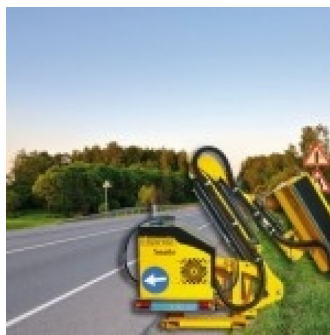

## FRONTONI karos zúzó 80 - 100 LE (FOX Profi, SNAKE)

Gyártó:: FRONTONI

Traktorok 3-pontjára csatlakoztatható, karos kihelyezésű rézsűzúzó.

FOX Profi

SNAKE

Maximális zúzható átmérő: 6 cm

Alapfelszereltség: - Önálló hidraulikarendszer,

- Bowdenes vezérlés a kabinból
- Hidraulikus ütközésbiztosítás ( FOX Profi, SNAKE)
- Stabilizátorok
- Olajhűtő termosztáttal
- Közúti világítás,
- Zúzófej úszó állásba állítható
- Reverzibilis zúzórotor
- CE munkabiztonsági feltételek
- Talajkövető görgő
- Állítható csúszótalpak
- Kardántengely
- 90°- ban elfordítható gém ( SNAKE )

Opciók:

- Ékszíjhajtás

- Elektromos vezérlés, joy-stick karral

- Zúzórotor kalapácsolókkal szerelve

Típus	Önsúly (kg)	Behajtó ford. (1/p)	Zúzórotor ford. (1/p)	Olajtartály térfogat (l)	Erőgép tömegigény (kg)	Teljesítmény (LE)	Nyomtávige ny (cm)
Fox Profi 400	780	540	3000	190	2000	6050-60	160
Fox Profi 450	820	540	3000	190	2500	60-70	160
Fox Profi 485	850	540	3000	200	2800	60-80	170
Fox Profi 500	860	540	3000	200	2800	60-80	170
Fox Profi 530	870	540	3000	200	3000	70-90	180
Fox Profi 570	895	540	3000	200	3200	80-90	200
Snake 460	820	540	3000	190	2500	60-70	160
Snake 500	850	540	3000	190	3000	70-90	180