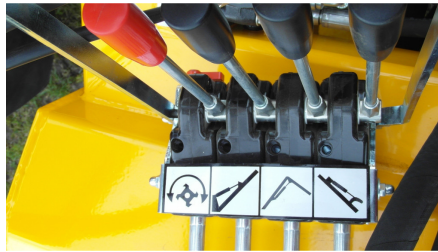

FRONTONI karos zúzó 80 - 100 LE (FOX Profi, SNAKE)

Gyártó:: FRONTONI

Traktorok 3-pontjára csatlakoztatható, karos kihelyezésű rézsűzúzó.

FOX Profi

SNAKE

Maximális zúzható átmérő: 6 cm

Alapfelszereltség: - Önálló hidraulikarendszer,

- Bowdenes vezérlés a kabinból
- Hidraulikus ütközésbiztosítás (FOX Profi, SNAKE)
- Stabilizátorok
- Olajhűtő termosztáttal
- Közúti világítás,
- Zúzófej úszó állásba állítható
- Reverzibilis zúzórotor
- CE munkabiztonsági feltételek
- Talajkövető görgő
- Állítható csúszótalpak
- Kardántengely
- 90°- ban elfordítható gém (SNAKE)

Opciók:

- Ékszíjhajtás

- Elektromos vezérlés, joy-stick karral

- Zúzórrotor kalapácskésekkel szerelve

Típus	Önsúly (kg)	Behajtó ford. (1/p)	Zúzórrotor ford. (1/p)	Olajtartály térfogat (l)	Erőgép tömegigény (kg)	Teljesítmény (LE)	Nyomtávige ny (cm)
Fox Profi 400	780	540	3000	190	2000	6050-60	160
Fox Profi 450	820	540	3000	190	2500	60-70	160
Fox Profi 485	850	540	3000	200	2800	60-80	170
Fox Profi 500	860	540	3000	200	2800	60-80	170
Fox Profi 530	870	540	3000	200	3000	70-90	180
Fox Profi 570	895	540	3000	200	3200	80-90	200
Snake 460	820	540	3000	190	2500	60-70	160
Snake 500	850	540	3000	190	3000	70-90	180