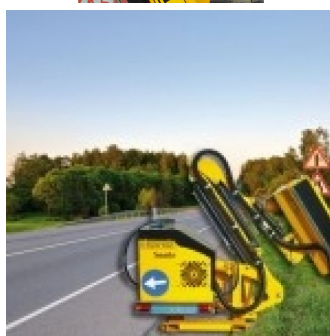

FRONTONI karos zúzó 80 - 100 LE (FOX Profi, SNAKE)

Gyártó:: FRONTONI

Traktorok 3-pontjára csatlakoztatható, karos kihelyezésű rézsűzúzó.

FOX Profi

SNAKE

Maximális zúzható átmérő: 6 cm

Alapfelszereltség: - Önálló hidraulikarendszer,

- Bowdenes vezérlés a kabinból
- Hidraulikus ütközésbiztosítás (FOX Profi, SNAKE)
- Stabilizátorok
- Olajhűtő termosztáttal
- Közúti világítás,
- Zúzófej úszó állásba állítható
- Reverzibilis zúzórotor
- CE munkabiztonsági feltételek
- Talajkövető görgő
- Állítható csúszótalpak
- Kardántengely
- 90°- ban elfordítható gém (SNAKE)

Opciók:

- Ékszíjhajtás

- Elektromos vezérlés, joy-stick karral

- Zúzórrotor kalapácskésekkel szerelve

Típus	Önsúly (kg)	Behajtó ford. (1/p)	Zúzórrotor ford. (1/p)	Olajtartály térfogat (l)	Erőgép tömegigény (kg)	Teljesítmény (LE)	Nyomtávige ny (cm)
Fox Profi 400	780	540	3000	190	2000	6050-60	160
Fox Profi 450	820	540	3000	190	2500	60-70	160
Fox Profi 485	850	540	3000	200	2800	60-80	170
Fox Profi 500	860	540	3000	200	2800	60-80	170
Fox Profi 530	870	540	3000	200	3000	70-90	180
Fox Profi 570	895	540	3000	200	3200	80-90	200
Snake 460	820	540	3000	190	2500	60-70	160
Snake 500	850	540	3000	190	3000	70-90	180