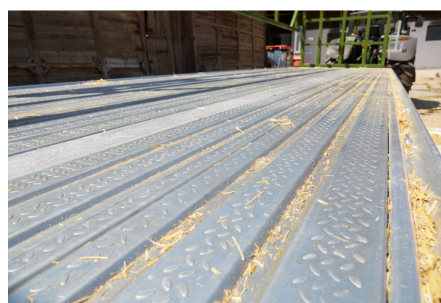

FLIEGL ZPW, DPW Bálaszállító pótkocsik

Gyártó:: FLIEGL

- Szállítható tandem-, két-, és háromtengelyes változatban
- 5400-12000 mm hossz
- erős golyóskoszorú
- lakkozott keret
- 12 V világítás

Újítás: A DPW 210 fix 9m felépítményével a második bálisor teljesbe pakolható.

Típus	ZPW 80	ZPW 100	ZPW 140	ZPW 180	DPW 180 B	DPW 180 Dolly	DPW 210 BL Profi	DPW 240
Össztöme g (kg)	8000	10000	14000	18000	18000	18000	21000	24000
Platóhossz (mm)	5400-820 0	5400-820 0	5400-820 0	5400-820 0	9900	12000	9900	6900-990 0
Platószéle sség (mm)					2480			
Platómaga sság (mm)	ca. 1170	ca. 1170	ca.1170	ca. 1190	ca. 1100	ca. 1100	ca. 1100	ca. 1190
Gumiabro ncs	12,5/80-1 8	12,5/80-1 8	355/60-18	385/65-22 ,5 RE	11,5/80-1 5,3 14PR	11,5/80-1 5,3 14PR	385/55-22 ,5 RE	385/65-22 ,5 RE