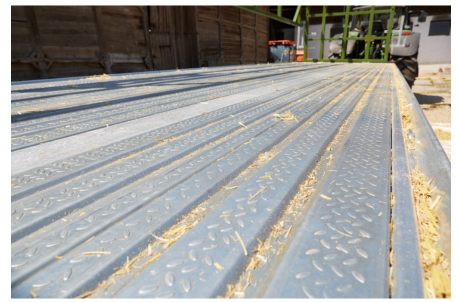

FLIEGL ZPW, DPW Bálaszállító pótkocsik

Gyártó:: FLIEGL

- Szállítható tandem-, két-, és háromtengelyes változatban
- 5400-12000 mm hossz
- erős golyóskoszorú
- lakkozott keret
- 12 V világítás

Újítás: A DPW 210 fix 9m felépítményével a második bálisor teljesbe pakolható.

Típus	ZPW 80	ZPW 100	ZPW 140	ZPW 180	DPW 180 B	DPW 180 Dolly	DPW 210 BL Profi	DPW 240
Össztöme g (kg)	8000	10000	14000	18000	18000	18000	21000	24000
Platóhossz (mm)	5400-820 0	5400-820 0	5400-820 0	5400-820 0	9900	12000	9900	6900-990 0
Platószéle sség (mm)					2480			
Platómaga sság (mm)	ca. 1170	ca. 1170	ca.1170	ca. 1190	ca. 1100	ca. 1100	ca. 1100	ca. 1190
Gumiabro ncs	12,5/80-1 8	12,5/80-1 8	355/60-18	385/65-22 ,5 RE	11,5/80-1 5,3 14PR	11,5/80-1 5,3 14PR	385/55-22 ,5 RE	385/65-22 ,5 RE