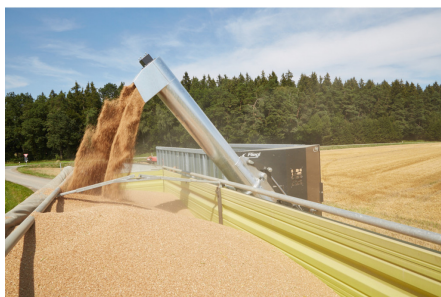

FLIEGL átrakócsiga

Gyártó:: FLIEGL

- Átrakócsiga kukoricasilóhoz kb. 14 m³ percenkénti teljesítménnyel
- Átrakócsiga gabonafélékhez, melynek átrakó teljesítménye akár 450 tonna/óra is lehet
- Átrakó csiga, aprító hengerrel silóhoz, faaprítékhoz, száraz baromfitrágyához, stb. Átrakó teljesítmény 14 m³ / perc-től