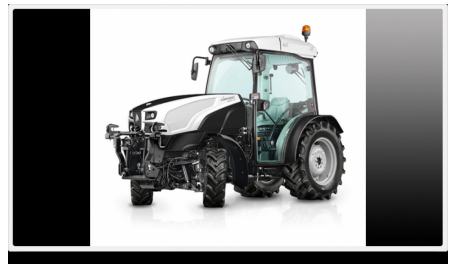

Lamborghini Spire-F 80-115

Gyártó:: LAMBORGHINI

A megújult Lamborghini kertészeti traktorok szőlő és gyümölcsös ültetvényekben, komfortjukkal és sokoldalúságukkal, minden feladatot megalkuvás nélkül teljesítenek . Új FARMotion Tier4i motorral. A Spire S és V modellekhez elsőhíd rugózás is rendelhető, ami örökre megváltoztatja az ültetvényekben végzet munkáról a véleményét!