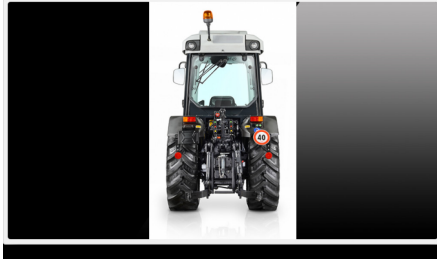

## Lamborghini Spire-F 80-115

Gyártó:: Lamborghini

A megújult Lamborghini kertészeti traktorok szőlő és gyümölcsös ültetvényekben, komfortjukkal és sokoldalúságukkal, minden feladatot megalkuvás nélkül teljesítenek . Új FARMotion Tier4i motorral. A Spire S és V modellekhez elsőhíd rugózás is rendelhető, ami örökre megváltoztatja az ültetvényekben végzet munkáról a véleményét!

Jellemzők	Spire-F 80	Spire-F 90	Spire-F 100	Spire-F 105	Spire-F 115
Teljesítmény (LE)	75	88	96	102	113
Hengerűrtartalom (cm <sup>3</sup> )	2887	2887	2887	3849	3849
Motor típus	FARMotion Tier 4i	FARMotion Tier 4i	FARMotion Tier 4i	FARMotion Tier 4i	FARMotion Tier 4i
Váltó típusa	Mechanikus	Mechanikus	Mechanikus	Mechanikus	Mechanikus
Hasmagasság (mm)	247	247	267	267	267
Súly (kg)	2950	2950	2950	3100	3100
Hátsó 3 pont emelőerő (kg)	2800	2800	2800	2800	2800
Front 3 pont emelőerő (kg)	1500	1500	1500	1500	1500