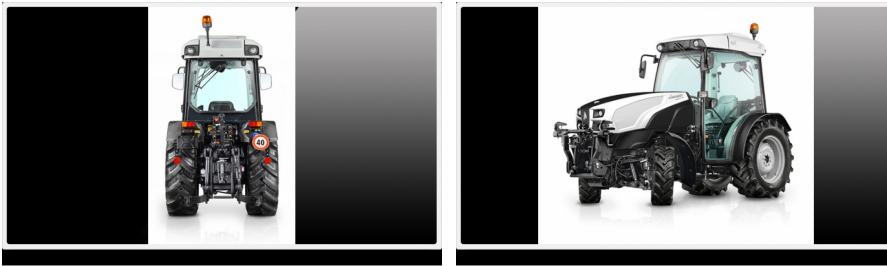

## Lamborghini Spire-F 80-115

Gyártó:: Lamborghini

A megújult Lamborghini kertészeti traktorok szőlő és gyümölcsös ültetvényekben, komfortjukkal és sokoldalúságukkal, minden feladatot megalkuvás nélkül teljesítenek . Új FARMotion Tier4i motorral. A Spire S és V modellekhez elsőhíd rugózás is rendelhető, ami örökre megváltoztatja az ültetvényekben végzet munkáról a véleményét!

Jellemzők	Spire-F 80	Spire-F 90	Spire-F 100	Spire-F 105	Spire-F 115
Teljesítmény (LE)	75	88	96	102	113
Hengerűrtartalom (cm <sup>3</sup> )	2887	2887	2887	3849	3849
Motor típus	FARMotion Tier 4i	FARMotion Tier 4i	FARMotion Tier 4i	FARMotion Tier 4i	FARMotion Tier 4i
Váltó típusa	Mechanikus	Mechanikus	Mechanikus	Mechanikus	Mechanikus
Hasmagasság (mm)	247	247	267	267	267
Súly (kg)	2950	2950	2950	3100	3100
Hátsó 3 pont emelőerő (kg)	2800	2800	2800	2800	2800
Front 3 pont emelőerő (kg)	1500	1500	1500	1500	1500