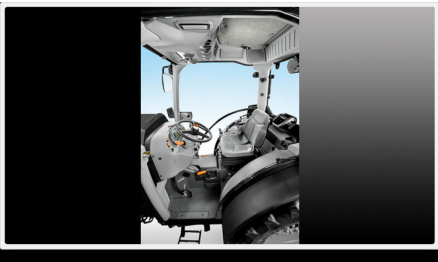

## Lamborghini Spire-F 80-115

Gyártó:: Lamborghini

A megújult Lamborghini kertészeti traktorok szőlő és gyümölcsös ültetvényekben, komfortjukkal és sokoldalúságukkal, minden feladatot megalkuvás nélkül teljesítenek . Új FARMotion Tier4i motorral. A Spire S és V modellekhez elsőhíd rugózás is rendelhető, ami örökre megváltoztatja az ültetvényekben végzet munkáról a véleményét!

Jellemzők	Spire-F 80	Spire-F 90	Spire-F 100	Spire-F 105	Spire-F 115
Teljesítmény (LE)	75	88	96	102	113
Hengerűrtartalom (cm <sup>3</sup> )	2887	2887	2887	3849	3849
Motor típus	FARMotion Tier 4i	FARMotion Tier 4i	FARMotion Tier 4i	FARMotion Tier 4i	FARMotion Tier 4i
Váltó típusa	Mechanikus	Mechanikus	Mechanikus	Mechanikus	Mechanikus
Hasmagasság (mm)	247	247	267	267	267
Súly (kg)	2950	2950	2950	3100	3100
Hátsó 3 pont emelőerő (kg)	2800	2800	2800	2800	2800
Front 3 pont emelőerő (kg)	1500	1500	1500	1500	1500