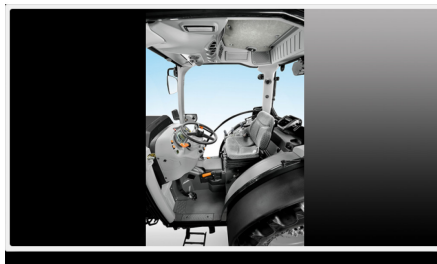

Lamborghini Spire-F 80-115

Gyártó:: LAMBORGHINI

A megújult Lamborghini kertészeti traktorok szőlő és gyümölcsös ültetvényekben, komfortjukkal és sokoldalúságukkal, minden feladatot megalkuvás nélkül teljesítenek . Új FARMotion Tier4i motorral. A Spire S és V modellekhez elsőhíd rugózás is rendelhető, ami örökre megváltoztatja az ültetvényekben végzet munkáról a véleményét!

Jellemzők	Spire-F 80	Spire-F 90	Spire-F 100	Spire-F 105	Spire-F 115
Teljesítmény (LE)	75	88	96	102	113
Hengerűrtartalom (cm ³)	2887	2887	2887	3849	3849
Motor típus	FARMotion Tier 4i	FARMotion Tier 4i	FARMotion Tier 4i	FARMotion Tier 4i	FARMotion Tier 4i
Váltó típusa	Mechanikus	Mechanikus	Mechanikus	Mechanikus	Mechanikus
Hasmagasság (mm)	247	247	267	267	267
Súly (kg)	2950	2950	2950	3100	3100
Hátsó 3 pont emelőerő (kg)	2800	2800	2800	2800	2800
Front 3 pont emelőerő (kg)	1500	1500	1500	1500	1500