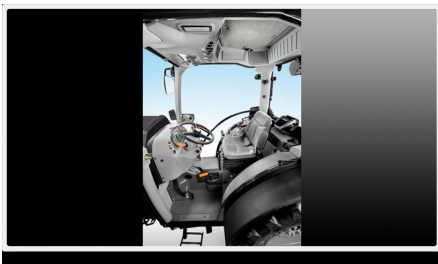

Lamborghini Spire-F 80-115

Gyártó:: LAMBORGHINI

A megújult Lamborghini kertészeti traktorok szőlő és gyümölcsös ültetvényekben, komfortjukkal és sokoldalúságukkal, minden feladatot megalkuvás nélkül teljesítenek . Új FARMotion Tier4i motorral. A Spire S és V modellekhez elsőhíd rugózás is rendelhető, ami örökre megváltoztatja az ültetvényekben végzet munkáról a véleményét!

Jellemzők	Spire-F 80	Spire-F 90	Spire-F 100	Spire-F 105	Spire-F 115
Teljesítmény (LE)	75	88	96	102	113
Hengerűrtartalom (cm ³)	2887	2887	2887	3849	3849
Motor típus	FARMotion Tier 4i	FARMotion Tier 4i	FARMotion Tier 4i	FARMotion Tier 4i	FARMotion Tier 4i
Váltó típusa	Mechanikus	Mechanikus	Mechanikus	Mechanikus	Mechanikus
Hasmagasság (mm)	247	247	267	267	267
Súly (kg)	2950	2950	2950	3100	3100
Hátsó 3 pont emelőerő (kg)	2800	2800	2800	2800	2800
Front 3 pont emelőerő (kg)	1500	1500	1500	1500	1500