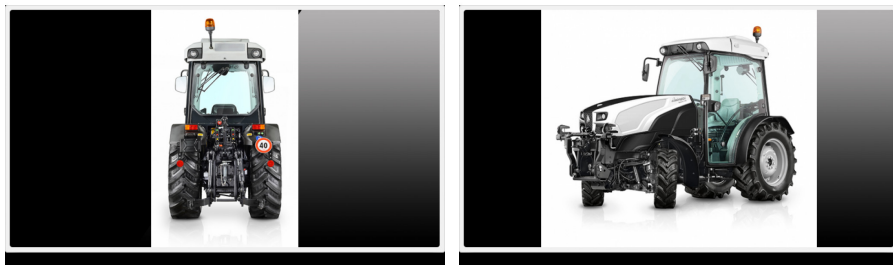

Lamborghini Spire-F 80-115

Gyártó:: LAMBORGHINI

A megújult Lamborghini kertészeti traktorok szőlő és gyümölcsös ültetvényekben, komfortjukkal és sokoldalúságukkal, minden feladatot megalkuvás nélkül teljesítenek . Új FARMotion Tier4i motorral. A Spire S és V modellekhez elsőhíd rugózás is rendelhető, ami örökre megváltoztatja az ültetvényekben végzet munkáról a véleményét!

Jellemzők	Spire-F 80	Spire-F 90	Spire-F 100	Spire-F 105	Spire-F 115
Teljesítmény (LE)	75	88	96	102	113
Hengerűrtartalom (cm ³)	2887	2887	2887	3849	3849
Motor típus	FARMotion Tier 4i	FARMotion Tier 4i	FARMotion Tier 4i	FARMotion Tier 4i	FARMotion Tier 4i
Váltó típusa	Mechanikus	Mechanikus	Mechanikus	Mechanikus	Mechanikus
Hasmagasság (mm)	247	247	267	267	267
Súly (kg)	2950	2950	2950	3100	3100
Hátsó 3 pont emelőerő (kg)	2800	2800	2800	2800	2800
Front 3 pont emelőerő (kg)	1500	1500	1500	1500	1500