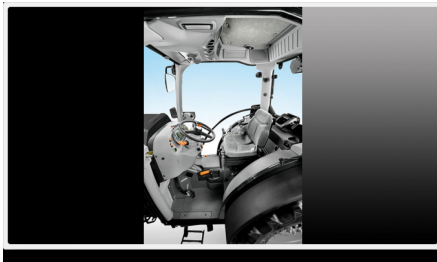

## Lamborghini Spire-F 80-115

Gyártó:: Lamborghini

A megújult Lamborghini kertészeti traktorok szőlő és gyümölcsös ültetvényekben, komfortjukkal és sokoldalúságukkal, minden feladatot megalkuvás nélkül teljesítenek . Új FARMotion Tier4i motorral. A Spire S és V modellekhez elsőhíd rugózás is rendelhető, ami örökre megváltoztatja az ültetvényekben végzet munkáról a véleményét!

Jellemzők	Spire-F 80	Spire-F 90	Spire-F 100	Spire-F 105	Spire-F 115
Teljesítmény (LE)	75	88	96	102	113
Hengerűrtartalom (cm <sup>3</sup> )	2887	2887	2887	3849	3849
Motor típus	FARMotion Tier 4i	FARMotion Tier 4i	FARMotion Tier 4i	FARMotion Tier 4i	FARMotion Tier 4i
Váltó típusa	Mechanikus	Mechanikus	Mechanikus	Mechanikus	Mechanikus
Hasmagasság (mm)	247	247	267	267	267
Súly (kg)	2950	2950	2950	3100	3100
Hátsó 3 pont emelőerő (kg)	2800	2800	2800	2800	2800
Front 3 pont emelőerő (kg)	1500	1500	1500	1500	1500