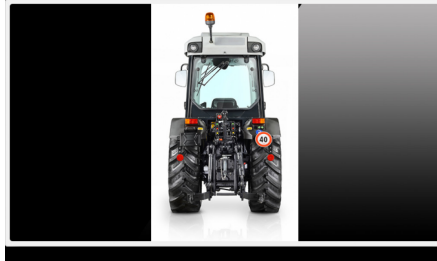

Lamborghini Spire-F 80-115

Gyártó:: LAMBORGHINI

A megújult Lamborghini kertészeti traktorok szőlő és gyümölcsös ültetvényekben, komfortjukkal és sokoldalúságukkal, minden feladatot megalkuvás nélkül teljesítenek . Új FARMotion Tier4i motorral. A Spire S és V modellekhez elsőhíd rugózás is rendelhető, ami örökre megváltoztatja az ültetvényekben végzet munkáról a véleményét!

Jellemzők	Spire-F 80	Spire-F 90	Spire-F 100	Spire-F 105	Spire-F 115
Teljesítmény (LE)	75	88	96	102	113
Hengerűrtartalom (cm ³)	2887	2887	2887	3849	3849
Motor típus	FARMotion Tier 4i	FARMotion Tier 4i	FARMotion Tier 4i	FARMotion Tier 4i	FARMotion Tier 4i
Váltó típusa	Mechanikus	Mechanikus	Mechanikus	Mechanikus	Mechanikus
Hasmagasság (mm)	247	247	267	267	267
Súly (kg)	2950	2950	2950	3100	3100
Hátsó 3 pont emelőerő (kg)	2800	2800	2800	2800	2800
Front 3 pont emelőerő (kg)	1500	1500	1500	1500	1500