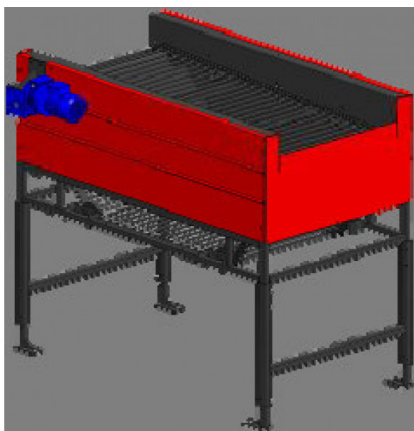

JJBroch MES-LIMP-CINT pálcás tisztító asztal

Gyártó:: JJBROCH

Model	Szélesség (cm)	Hossz (cm)	Magasság (cm)	Tisztító felület (mm)	Kitárolási magasság (mm)	Oldalsó maradványszalag magasság (cm) opcio	kW-igény	Súly (kg)
MES-LIMP-CINT	2,29	2,7	1,95	2.050x970	1900-2300	1.020-1.420	1,28	620

Garatok: 137l, 863l, 1737, 2220l, 4184 l.