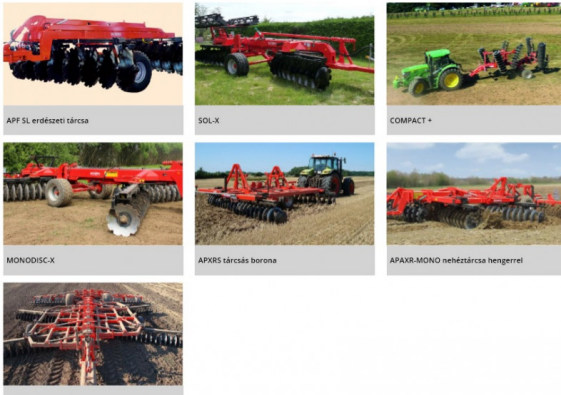

QUIVOGNE nehéz tárcsák

Gyártó:: QUIVOGNE

QUIVOGNE nehéz tárcsák.

Részletekért keresse Kollégáinkat. Termékismertetőnket itt találja

Írjon e-mailt nekünk: [kapcsolat](mailto:kapcsolat@alfa-gep.hu)

A nehéz tárcsák alkalmazásával optimálisan lehet elvégezni a 80 - 180 mm-es munkamélységben a talaj átdolgozását valamint a szármagok aprítását és bedolgozását.

A tárcsákkal végzett talómunkáknál fontos követelmény, hogy a talajnedvesség minél nagyobb hányadát a talajban tartsuk és elkerüljük a talaj elporosodását. A Quivogne nehéz tárcsák különleges kialakításával ezek a feltételek megvalósíthatók, a kapcsolt hengerrel egy menetben lezárható a felszín és optimális élettér alakul ki a növényi maradványok lebomlásához.