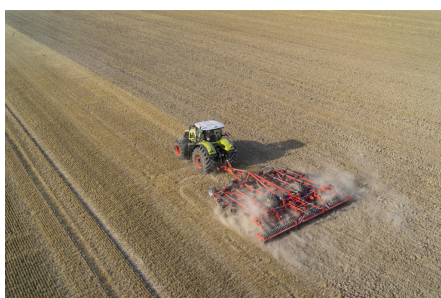

KVERNELAND Turbo

Producător:: KVERNELAND