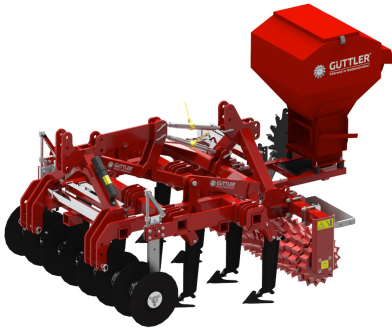

GÜTTLER GreenManager

Gyártó:: GÜTTLER

Víztakarékos zöldítés

A vízkonkurens növények alávágással kiirthatók a sorközökben és a művelőutakon

Nagyszemű pillangósokat egyszerűen a talajba veti, míg az apró szemű magokat a henger előtt a talajon szétteríti és a henger pedig a talajba behengerezi
Szőlőbe és gyümölcsösbe egyaránt

Alapfelszereltség

Kultivátor

6 vágótárcsa

6 lúdtalpkapa

Gyorscsatlakozó a hengerrel való összekapcsoláshoz

Güttler henger

Öntisztító Güttler henger \varnothing 33/38 félszintetikus vagy öntvény

305 prizmacsúcs / m²

Háromponttorony Kat. 1 + 2

EPS 5 szóravetőgép

200 literes osztott vetőmagtartály

Felosztás 4 + 4 (4x pillangós, 4x aprómag)

Vetőmagmennyiség külön-külön beállítható

Szőlészeti kultivátor	Munkaszélesség (m)	Megjegyzés	Tömeg (kg)	Min. LE-igény
Grubber 12	1,2	6 nyitótárcsa, 6 lúdtalpkapa Gyorscsatlakozó	275	50