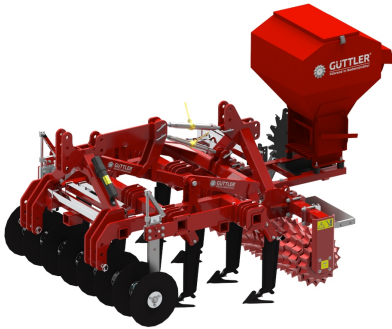

GÜTTLER GreenManager

Gyártó:: GÜTTLER

Víztakarékos zöldítés

A vízkonkurens növények alávágással kiirthatók a sorközökben és a művelőutakon

Nagyszemű pillangósokat egyszerűen a talajba veti, míg az apró szemű magokat a henger előtt a talajon szétteríti és a henger pedig a talajba behengerezi
Szőlőbe és gyümölcsösbe egyaránt

Alapfelszereltség

Kultivátor

6 vágótárcsa

6 lúdtalpkapa

Gyorscsatlakozó a hengerrel való összekapcsoláshoz

Güttler henger

Öntisztító Güttler henger \varnothing 33/38 félszintetikus vagy öntvény

305 prizmacsúcs / m²

Háromponttorony Kat. 1 + 2

EPS 5 szóravetőgép

200 literes osztott vetőmagtartály

Felosztás 4 + 4 (4x pillangós, 4x aprómag)

Vetőmagmennyiség külön-külön beállítható

| Szőlészeti kultivátor | Munkaszélesség (m) | Megjegyzés | Tömeg (kg) | Min. LE-igény |
|-----------------------|--------------------|---|------------|---------------|
| Grubber 12 | 1,2 | 6 nyitótárcsa, 6 lúdtalpkapa Gyorscsatlakozó | 275 | 50 |