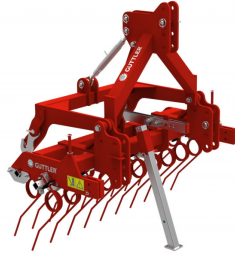

GÜTTLER GreenManager

Gyártó:: GÜTTLER

Víztakarékos zöldítés

A vízkonkurens növények alávágással kiirthatók a sorközökben és a művelőutakon

Nagyszemű pillangósokat egyszerűen a talajba veti, míg az apró szemű magokat a henger előtt a talajon szétteríti és a henger pedig a talajba behengerezi
Szőlőbe és gyümölcsösbe egyaránt

Alapfelszereltség

Kultivátor

6 vágótárcsa

6 lúdtalpkapa

Gyorscsatlakozó a hengerrel való összekapcsoláshoz

Güttler henger

Öntisztító Güttler henger \varnothing 33/38 félszintetikus vagy öntvény

305 prizmacsúcs / m²

Háromponttorony Kat. 1 + 2

EPS 5 szóravetőgép

200 literes osztott vetőmagtartály

Felosztás 4 + 4 (4x pillangós, 4x aprómag)

Vetőmagmennyiség külön-külön beállítható

| Szőlészeti kultivátor | Munkaszélesség (m) | Megjegyzés | Tömeg (kg) | Min. LE-igény |
|-----------------------|--------------------|---|------------|---------------|
| Grubber 12 | 1,2 | 6 nyitótárcsa, 6 lúdtalpkapa Gyorscsatlakozó | 275 | 50 |