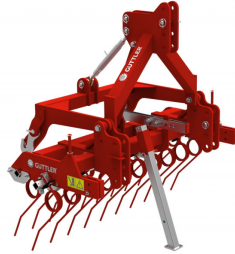

GÜTTLER GreenManager

Gyártó:: GÜTTLER

Víztakarékos zöldítés

A vízkonkurens növények alávágással kiirthatók a sorközökben és a művelőutakon

Nagyszemű pillangósokat egyszerűen a talajba veti, míg az apró szemű magokat a henger előtt a talajon szétteríti és a henger pedig a talajba behengerezi
Szőlőbe és gyümölcsösbe egyaránt

Alapfelszereltség

Kultivátor

6 vágótárcsa

6 lúdtalpkapa

Gyorscsatlakozó a hengerrel való összekapcsoláshoz

Güttler henger

Öntisztító Güttler henger \varnothing 33/38 félszintetikus vagy öntvény

305 prizmacsúcs / m²

Háromponttorony Kat. 1 + 2

EPS 5 szóravetőgép

200 literes osztott vetőmagtartály

Felosztás 4 + 4 (4x pillangós, 4x aprómag)

Vetőmagmennyiség külön-külön beállítható

Szőlészeti kultivátor	Munkaszélesség (m)	Megjegyzés	Tömeg (kg)	Min. LE-igény
Grubber 12	1,2	6 nyitótárcsa, 6 lúdtalpkapa Gyorscsatlakozó	275	50

Grubber 15	1,5	a hengerrel való	467	60
Grubber 18	1,8	összekapcsoláshoz	558	70

Güttler henger	Munkaszélesség (m)	Megjegyzés	Tömeg (kg)	Min. LE-igény
Mediana 12,5	1,2	Öntisztító Güttler henger o33/38 félszintetikus háromponttoronnyal kat. 1 + 2 függesztéssel,	345	25
Mediana 12,5 HS	1,2	Öntisztító Güttler henger o33/38 Syntetik Ultra háromponttoronnyal kat. 1 + 2 függesztéssel,	259	25
Mediana 12,5 SU	1,2	Öntisztító Güttler henger o33/38 öntvény háromponttoronnyal kat. 1 + 2 függesztéssel,	174	25
Mediana 15,5	1,51	Öntisztító Güttler henger o33/38 félszintetikus háromponttoronnyal kat. 1 + 2 függesztéssel,	403	30
Mediana 15,5 HS	1,51	Öntisztító Güttler henger o33/38 Syntetik Ultra háromponttoronnyal kat. 1 + 2 függesztéssel,	296	30
Mediana 15,5 SU	1,51	Öntisztító Güttler henger o33/38 öntvény háromponttoronnyal kat. 1 + 2 függesztéssel,	197	30
Mediana 19,5	1,8	Öntisztító Güttler henger o33/38 félszintetikus háromponttoronnyal kat. 1 + 2 függesztéssel,	481	35
Mediana 19,5 HS	1,8	Öntisztító Güttler henger o33/38 Syntetik Ultra	345	35