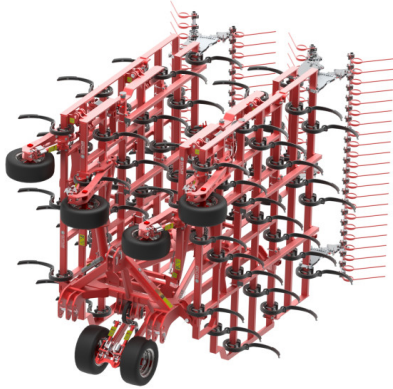

## GÜTTLER SuperMaxx® 90-5 / 90-7 BIO

Gyártó:: GÜTTLER

A SuperMaxx® kultivátorok erősebb felépítésűek, mint más gyártók kultivátorai és ezért akár 15 cm munkamélységig sekély tarlóhántásra is alkalmasak.

Függesztett 5 illetve 7 gerendás kivitel

6 támasztókerék elöl

Rugósborona ø12 mm

Figyelmeztető tábla és LED világítás

Hidraulikusan csukható

Opcionálisan segédfutóművel

Típus	Munkaszélesség (m)	Szállítási szélesség (m)	Megjegyzés	Kapák száma (db)	Tömeg (kg)	Segédfutóművel/nélkül LE
SuperMaxx 90-5 BIO			Függeszto: Kat. 3./4., 6 t ámasztókerékkel	68	3500	300/400
SuperMaxx 90-7 BIO			Függeszto: Kat. 3./4., 6 t ámasztókerékkel	69	3560	300/400