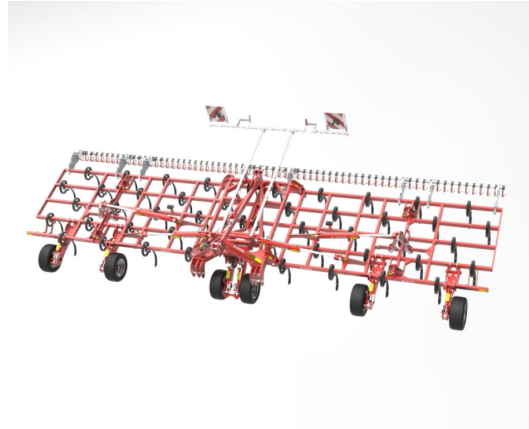

## GÜTTLER SuperMaxx® 90-5 / 90-7 BIO

Gyártó:: GÜTTLER

A SuperMaxx® kultivátorok erősebb felépítésűek, mint más gyártók kultivátorai és ezért akár 15 cm munkamélységig sekély tarlóhántásra is alkalmasak.

Függesztett 5 illetve 7 gerendás kivitel

6 támasztókerék elöl

Rugósborona ø12 mm

Figyelmeztető tábla és LED világítás

Hidraulikusan csukható

Opcionálisan segédfutóművel

Típus	Munkaszélesség (m)	Szállítási szélesség (m)	Megjegyzés	Kapák száma (db)	Tömeg (kg)	Segédfutóművel/nélkül LE
SuperMaxx 90-5 BIO			Függeszto: Kat. 3./4., 6 t ámasztókerékkel	68	3500	300/400
SuperMaxx 90-7 BIO			Függeszto: Kat. 3./4., 6 t ámasztókerékkel	69	3560	300/400