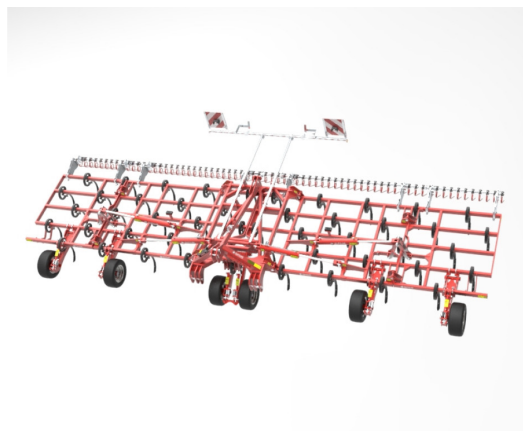

GÜTTLER SuperMaxx® 90-5 / 90-7 BIO

Gyártó:: GÜTTLER

A SuperMaxx® kultivátorok erősebb felépítésűek, mint más gyártók kultivátorai és ezért akár 15 cm munkamélységig sekély tarlóhántásra is alkalmasak.

Függesztett 5 illetve 7 gerendás kivitel

6 támasztókerék elöl

Rugósborona ø12 mm

Figyelmeztető tábla és LED világítás

Hidraulikusan csukható

Opcionálisan segédfutóművel

Típus	Munkaszélesség (m)	Szállítási szélesség (m)	Megjegyzés	Kapák száma (db)	Tömeg (kg)	Segédfutóművel/nélkül LE
SuperMaxx 90-5 BIO			Függeszto: Kat. 3./4., 6 t ámasztókerékkel	68	3500	300/400
SuperMaxx 90-7 BIO			Függeszto: Kat. 3./4., 6 t ámasztókerékkel	69	3560	300/400