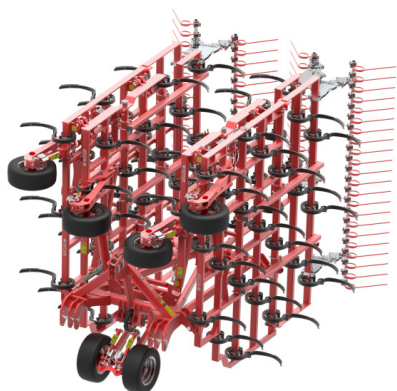

GÜTTLER SuperMaxx® 90-5 / 90-7 BIO

Gyártó:: GÜTTLER

A SuperMaxx® kultivátorok erősebb felépítésűek, mint más gyártók kultivátorai és ezért akár 15 cm munkamélységig sekély tarlóhántásra is alkalmasak.

Függesztett 5 illetve 7 gerendás kivitel

6 támasztókerék elöl

Rugósborona ø12 mm

Figyelmeztető tábla és LED világítás

Hidraulikusan csukható

Opcionálisan segédfutóművel

Típus	Munkaszélesség (m)	Szállítási szélesség (m)	Megjegyzés	Kapák száma (db)	Tömeg (kg)	Segédfutóművel/nélkül LE
SuperMaxx 90-5 BIO			Függeszto: Kat. 3./4., 6 t ámasztókerékkel	68	3500	300/400
SuperMaxx 90-7 BIO			Függeszto: Kat. 3./4., 6 t ámasztókerékkel	69	3560	300/400