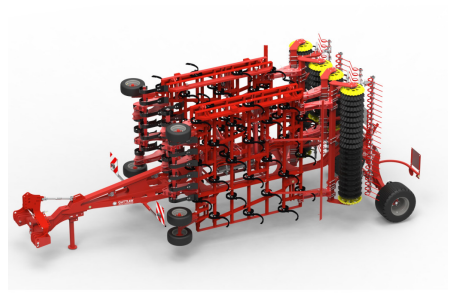

GÜTTLER SuperMaxx® 900-7 CULTI

Gyártó:: GÜTTLER

A SuperMaxx® kultivátorok erősebb felépítésűek, mint más gyártók kultivátorai és ezért akár 15 cm munkamélységig sekély tarlóhántásra is alkalmasak.

Magágykészítésre, gyomirtásra és tarlóhántásra
 Egész évben használható még nedves és kötött talajokon is
 Tavasszal ideális cukorrépa, kukorica és zöldségek esetében.

Alapfelszereltség:

7 soros kapaelrendezés a megfelelő átömléshez,
 13 cm-es kapaosztás, 560 mm-es vázmagasság
 45x12 mm-es kapaszárak és 55 mm széles lándzsás kapák
 45x10 mm-es segédrugók
 12 mm-es robusztus rugós boronák egy sorban elrendezve a Roll© x mögött
 Leveling Board simító
 Roll© x 56 Synthetic Ultra hengerrel
 Gerendely távolság: 420 mm
 Támasztókerék 11,5/80-15 10 PR, 0-15 cm-es mélységállítással
 Futómű 550/60-22.5 16 PR méretű abroncsokkal és 2 körös légfék rendszerrel
 Vonószerkezet 3 és 4 kat. függesztéssel
 Hidraulikus nyitás-csukás, összecsukás vezérléssel és hidraulikus szállításbiztosítással
 LED Helyzetjelző figyelmeztető táblával
 10,80 m-es szerelvényhosszúság
 3,90 m-es szállítási magasság