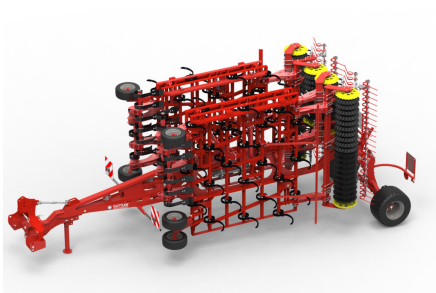

GÜTTLER SuperMaxx® 900-7 CULTI

Gyártó:: GÜTTLER

A SuperMaxx® kultivátorok erősebb felépítésűek, mint más gyártók kultivátorai és ezért akár 15 cm munkamélységig sekély tarlóhántásra is alkalmasak.

Magágykészítésre, gyomirtásra és tarlóhántásra
 Egész évben használható még nedves és kötött talajokon is
 Tavasszal ideális cukorrépa, kukorica és zöldségek esetében.

Alapfelszereltség:

7 soros kapaelrendezés a megfelelő átömléshez,

13 cm-es kapaosztás, 560 mm-es vázmagasság

45x12 mm-es kapaszárak és 55 mm széles lándzsás kapák

45x10 mm-es segédrugók

12 mm-es robusztus rugós boronák egy sorban elrendezve a Roll© x mögött

Leveling Board simító

Roll© x 56 Synthetic Ultra hengerrel

Gerendely távolság: 420 mm

Támasztókerék 11,5/80-15 10 PR, 0-15 cm-es mélységállítással

Futómű 550/60-22.5 16 PR méretű abroncsokkal és 2 körös légfék rendszerrel

Vonószerkezet 3 és 4 kat. függesztéssel

Hidraulikus nyitás-csukás, összecsukás vezérléssel és hidraulikus szállításbiztosítással

LED Helyzetjelző figyelmeztető táblával

10,80 m-es szerelvényhosszúság

3,90 m-es szállítási magasság