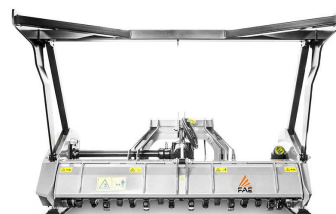

FAE UML/LOW zúzó 20 cm ágátmérőre

Gyártó:: FAE

Erdészeti mulcsozó traktorhoz, fix fogas rotorral. Kompakt méretének és tervezési jellemzőinek köszönhetően az UML/LOW erdészeti mulcsozó tökéletes lánctalpas vagy kerekes traktorokhoz, még gyümölcsösökben vagy szőlőültetvényekben is. LE-igény: 60-110 LE. 20 cm ágátmérőig. Az alacsony TLT segíti a fő kardáncsukló legjobb szögben történő munkáját, vázát pedig megerősítették, hogy ellenálljon a hordozó kormányzása során keletkező axiális terheléseknek. Válasszon a pengék vagy a köves talajhoz megfelelő tartós fogak közül.

Modell	UML/LOW 150	UML/LOW 175	UML/LOW 200
LE-igény	60-100	70-110	80-110
TLT	540-1000	540-1000	540-1000
Munkaszélesség (mm)	1582	1822	2062
Teljes szélesség (mm)	1872	2112	2352
Súly (kg)	930	1060	1190
Rotor átmérő (mm)	420	420	420
Max. aprítási átmérő (mm)	200	200	200
Fogak száma C/3+C/3/SS	32+2	36+2	42+2
Fogak száma I+C/3/SS	42+2	42+2	42+2