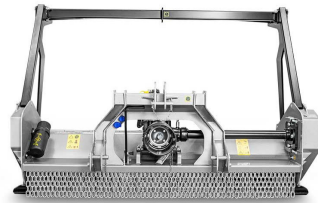

## FAE UML/LOW zúzó 20 cm ágátmérőre

Gyártó:: FAE

Erdészeti mulcsozó traktorhoz, fix fogas rotokkal. Kompakt méretének és tervezési jellemzőinek köszönhetően az UML/LOW erdészeti mulcsozó tökéletes lánctalpas vagy kerekes traktorokhoz, még gyümölcsösökben vagy szőlőültetvényekben is. LE-igény: 60-110 LE. 20 cm ágátmérőig. Az alacsony TLT segíti a fő kardáncsukló legjobb szögben történő munkáját, vázát pedig megerősítették, hogy ellenálljon a hordozó kormányzása során keletkező axiális terheléseknek. Válasszon a pengék vagy a köves talajhoz megfelelő tartós fogak közül.

Modell	UML/LOW 150	UML/LOW 175	UML/LOW 200
LE-igény	60-100	70-110	80-110
TLT	540-1000	540-1000	540-1000
Munkaszélesség (mm)	1582	1822	2062
Teljes szélesség (mm)	1872	2112	2352
Súly (kg)	930	1060	1190
Rotor átmérő (mm)	420	420	420
Max. aprítási átmérő (mm)	200	200	200
Fogak száma C/3+C/3/SS	32+2	36+2	42+2
Fogak száma I+C/3/SS	42+2	42+2	42+2