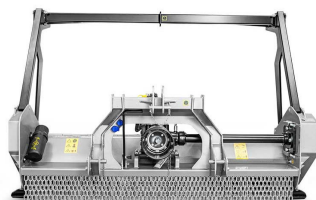

FAE UML/LOW zúzó 20 cm ágátmérőre

Gyártó:: FAE

Erdészeti mulcsozó traktorhoz, fix fogas rotorral. Kompakt méretének és tervezési jellemzőinek köszönhetően az UML/LOW erdészeti mulcsozó tökéletes lánctalpas vagy kerekes traktorokhoz, még gyümölcsösökben vagy szőlőültetvényekben is. LE-igény: 60-110 LE. 20 cm ágátmérőig. Az alacsony TLT segíti a fő kardáncsukló legjobb szögben történő munkáját, vázát pedig megerősítették, hogy ellenálljon a hordozó kormányzása során keletkező axiális terheléseknek. Válasszon a pengék vagy a köves talajhoz megfelelő tartós fogak közül.

Modell	UML/LOW 150	UML/LOW 175	UML/LOW 200
LE-igény	60-100	70-110	80-110
TLT	540-1000	540-1000	540-1000
Munkaszélesség (mm)	1582	1822	2062
Teljes szélesség (mm)	1872	2112	2352
Súly (kg)	930	1060	1190
Rotor átmérő (mm)	420	420	420
Max. aprítási átmérő (mm)	200	200	200
Fogak száma C/3+C/3/SS	32+2	36+2	42+2
Fogak száma I+C/3/SS	42+2	42+2	42+2