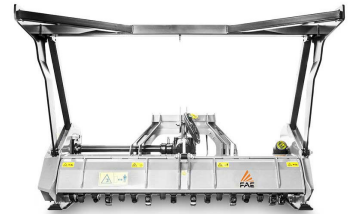

## FAE UML/LOW zúzó 20 cm ágátmérőre

Gyártó:: FAE

Erdészeti mulcsozó traktorhoz, fix fogas rotokkal. Kompakt méretének és tervezési jellemzőinek köszönhetően az UML/LOW erdészeti mulcsozó tökéletes lánctalpas vagy kerekes traktorokhoz, még gyümölcsösökben vagy szőlőültetvényekben is. LE-igény: 60-110 LE. 20 cm ágátmérőig. Az alacsony TLT segíti a fő kardáncsukló legjobb szögben történő munkáját, vázát pedig megerősítették, hogy ellenálljon a hordozó kormányzása során keletkező axiális terheléseknek. Válasszon a pengék vagy a köves talajhoz megfelelő tartós fogak közül.

Modell	UML/LOW 150	UML/LOW 175	UML/LOW 200
LE-igény	60-100	70-110	80-110
TLT	540-1000	540-1000	540-1000
Munkaszélesség (mm)	1582	1822	2062
Teljes szélesség (mm)	1872	2112	2352
Súly (kg)	930	1060	1190
Rotor átmérő (mm)	420	420	420
Max. aprítási átmérő (mm)	200	200	200
Fogak száma C/3+C/3/SS	32+2	36+2	42+2
Fogak száma I+C/3/SS	42+2	42+2	42+2