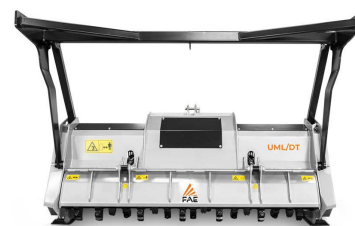

FAE UML/DT - FML/DT zúzó 25 cm ágátmérőre

Erdészeti mulcsozó fix fogas rotorral (UML/DT) vagy lengőkalapácsos rotorral (FML/DT) rendelkező traktorokhoz. Magas termelésű erdészeti mulcsozó, amely alkalmas a bokrok, növényi maradványok és fák talajtakarására maximum 25 cm átmérőig. Az UML/DT - FML/DT kompakt mérete és nagy teherbírású felépítése ideális megoldást jelent számos különféle alkalmazáshoz. A kettős sebességváltó jobb teljesítményelosztást tesz lehetővé, így a mulcsozó jobb mechanikai előnyt biztosít nehéz anyagokban végzett munka során.

FAE UML/DT 225 munka közben Nagykamaráson

FAE UML/DT 225 munka közben Nagykamaráson

FAE tudja a dolgát

Modell	UML/DT 200	UML/DT 225	FML/DT 200
LE-igény	80-130	90-130	80-130
TLT	1000	1000	1000
Munkaszélesség (mm)	2062	2334	2062
Teljes szélesség (mm)	2302	2574	2302
Súly (kg)	1500	1600	1350
Rotor átmérő (mm)	425	425	425
Max. aprítási átmérő (mm)	250	250	250
Fogak típusa C/3+C/3/SS	42+2	46+2	-
Fogak típusa I+C/3/SS	58+2	66+2	-
Kalapácsok típusa FMM	-	-	32