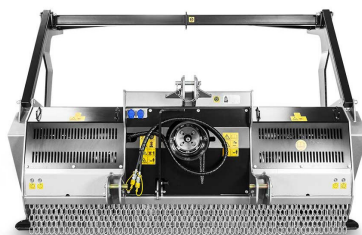

FAE UML/DT - FML/DT zúzó 25 cm ágátmérőre

Erdészeti mulcsozó fix fogas rotorral (UML/DT) vagy lengőkalapácsos rotorral (FML/DT) rendelkező traktorokhoz. Magas termelésű erdészeti mulcsozó, amely alkalmas a bokrok, növényi maradványok és fák talajtakarására maximum 25 cm átmérőig. Az UML/DT - FML/DT kompakt mérete és nagy teherbírású felépítése ideális megoldást jelent számos különféle alkalmazáshoz. A kettős sebességváltó jobb teljesítményelosztást tesz lehetővé, így a mulcsozó jobb mechanikai előnyt biztosít nehéz anyagokban végzett munka során.

FAE UML/DT 225 munka közben Nagykamaráson

FAE UML/DT 225 munka közben Nagykamaráson

FAE tudja a dolgát

Modell	UML/DT 200	UML/DT 225	FML/DT 200
LE-igény	80-130	90-130	80-130
TLT	1000	1000	1000
Munkaszélesség (mm)	2062	2334	2062
Teljes szélesség (mm)	2302	2574	2302
Súly (kg)	1500	1600	1350
Rotor átmérő (mm)	425	425	425
Max. aprítási átmérő (mm)	250	250	250
Fogak típusa C/3+C/3/SS	42+2	46+2	-
Fogak típusa I+C/3/SS	58+2	66+2	-
Kalapácsok típusa FMM	-	-	32