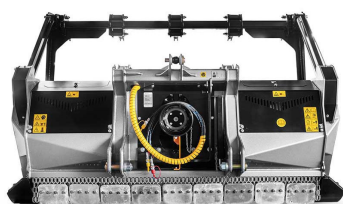

## FAE UMM/DT zúzó 30 ágátmérőre

Gyártó:: FAE

Erdészeti mulcsozó traktorhoz, fix fogas rotorttal. Az UMM/DT egy professzionális erdészeti mulcsozó fix rotoros rendszerrel és akár 30 cm átmérőjű mulcsozási kapacitással. Ez az egység ideális nehéz talajtisztítási alkalmazásokhoz. A vázat teljesen újratervezték, így a mulcsozó manőverezhetőbbé válik meredek lejtőkön és extrém körülmények között. Ez a modell alapfelszereltségként tartalmazza az új Spike PRO ellenlapátot, opcionálisan pedig az új hidrodinamikus csuklókat. Az UMM/DT cserélhető, Hardox® acélból készült kopásgátló lemezekkel, új központi zsírzőrendszerrel és vezetőkerettel is rendelkezik Ripper vezetőcsapokkal.

Modell	UMM/DT-200	UMM/DT-225
LE-igény	160-240	170-240
TLT	1000	1000
Munkaszélesség (mm)	2070	2310
Teljes szélesség (mm)	2464	2704
Súly (kg)	2230	2480
Rotor átmérő (mm)	500	500
Max. aprítási átmérő (mm)	300	300