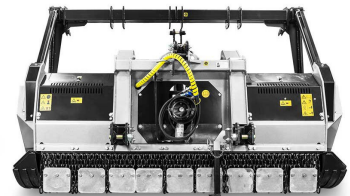

## FAE UMM/S - UMM/S/HP zúzó 35 cm ágátmérőre

Gyártó:: FAE

Erdészeti mulcsozó traktorhoz, fix fogas rotorral. A nagy termelékenység, a robusztusság és a manőverezhetőség ennek a fix rotoros rendszerrel rendelkező mulcsozónak a fő erősségei. Az UMM/S egy nagyon sokoldalú modell 180 és 350 LE közötti traktorokhoz. Legfeljebb 35 cm átmérőjű anyag mulcsozási kapacitásával rendelkezik. A jól elosztott tömeg nagy manőverezhetőséget tesz lehetővé meredek és hanyag alkalmazások esetén is. A központi hajtóműhöz csatlakoztatott „W” TLT-rendszer lehetővé teszi a kardántengely szélesebb munkaszögét minden munkakörülmény között. Ez az új modell alapfelszereltségként tartalmazza az új Spike PRO ellenlapátot.

Modell	UMM/S 200	UMM/S 225	UMM/S 250	UMM/S/HP 200	UMM/S/HP 225	UMM/S/HP 250
LE-igény	180-280	190-280	200-280	180-350	190-350	200-350
TLT	1000	1000	1000	1000	1000	1000
Munkaszélesség (mm)	2064	2300	2540	2064	2304	2544
Teljes szélesség	2494	2734	2974	2494	2734	2974