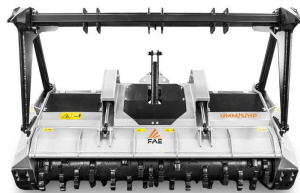

## FAE UMM/S - UMM/S/HP zúzó 35 cm ágátmérőre

Gyártó:: FAE

Erdészeti mulcsozó traktorhoz, fix fogas rotorral. A nagy termelékenység, a robusztusság és a manőverezhetőség ennek a fix rotoros rendszerrel rendelkező mulcsozónak a fő erősségei. Az UMM/S egy nagyon sokoldalú modell 180 és 350 LE közötti traktorokhoz. Legfeljebb 35 cm átmérőjű anyag mulcsozási kapacitásával rendelkezik. A jól elosztott tömeg nagy manőverezhetőséget tesz lehetővé meredek és hanyag alkalmazások esetén is. A központi hajtóműhöz csatlakoztatott „W” TLT-rendszer lehetővé teszi a kardántengely szélesebb munkaszögét minden munkakörülmény között. Ez az új modell alapfelszereltségként tartalmazza az új Spike PRO ellenlapátot.

Modell	UMM/S 200	UMM/S 225	UMM/S 250	UMM/S/HP 200	UMM/S/HP 225	UMM/S/HP 250
LE-igény	180-280	190-280	200-280	180-350	190-350	200-350
TLT	1000	1000	1000	1000	1000	1000
Munkaszélesség (mm)	2064	2300	2540	2064	2304	2544
Teljes szélesség	2494	2734	2974	2494	2734	2974