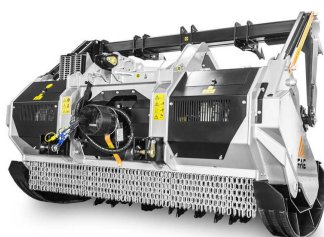

FAE UMH/MEGA zúzó 50 cm ágtmérőre

Gyártó:: FAE

Erdészeti mulcsozó traktorhoz, fix fogas rotorral. Az UMH/MEGA egy egyedülálló erdészeti mulcsozó. Az elérhető legerősebb traktorokhoz tervezték, és lehetővé teszi a nagy területek gyors és hatékony megmunkálását. Az UMH/MEGA azoknak a kezelőknek készült, akik egy rendkívül hatékony talajtakaróval kombinált nagy termelékenységű mulcsozót keresnek. Maximum 50 cm átmérőjű fákat mulcsol és 25 cm mélységben csiszol, mindezt egy gépben.

Modell	UMH/MEGA 225	UMH/MEGA 250
LE-igény	350-500	350-500
TLT	1000	1000
Munkaszélesség (mm)	2320	2560
Teljes szélesség (mm)	2820	3060
Súly (kg)	5970	6320
Rotor átmérő (mm)	910	910
Max. aprítási átmérő (mm)	500	500
Max. munkamélység (mm)	250	250