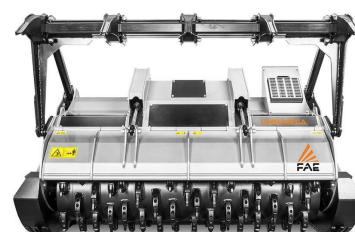

FAE UMH/MEGA zúzó 50 cm ágtmérőre

Gyártó:: FAE

Erdészeti mulcsozó traktorhoz, fix fogas rotorral. Az UMH/MEGA egy egyedülálló erdészeti mulcsozó. Az elérhető legerősebb traktorokhoz tervezték, és lehetővé teszi a nagy területek gyors és hatékony megmunkálását. Az UMH/MEGA azoknak a kezelőknek készült, akik egy rendkívül hatékony talajtakaróval kombinált nagy termelékenységű mulcsozót keresnek. Maximum 50 cm átmérőjű fákat mulcsol és 25 cm mélységben csiszol, mindezt egy gépben.

Modell	UMH/MEGA 225	UMH/MEGA 250
LE-igény	350-500	350-500
TLT	1000	1000
Munkaszélesség (mm)	2320	2560
Teljes szélesség (mm)	2820	3060
Súly (kg)	5970	6320
Rotor átmérő (mm)	910	910
Max. aprítási átmérő (mm)	500	500
Max. munkamélység (mm)	250	250