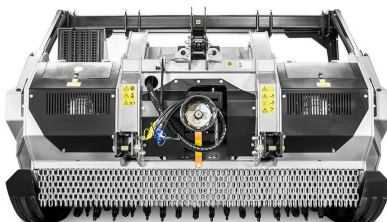

FAE UMH/MEGA zúzó 50 cm ágtmérőre

Gyártó:: FAE

Erdészeti mulcsozó traktorhoz, fix fogas rotorral. Az UMH/MEGA egy egyedülálló erdészeti mulcsozó. Az elérhető legerősebb traktorokhoz tervezték, és lehetővé teszi a nagy területek gyors és hatékony megmunkálását. Az UMH/MEGA azoknak a kezelőknek készült, akik egy rendkívül hatékony talajtakaróval kombinált nagy termelékenységű mulcsozót keresnek. Maximum 50 cm átmérőjű fákat mulcsol és 25 cm mélységben csiszol, mindezt egy gépben.

Modell	UMH/MEGA 225	UMH/MEGA 250
LE-igény	350-500	350-500
TLT	1000	1000
Munkaszélesség (mm)	2320	2560
Teljes szélesség (mm)	2820	3060
Súly (kg)	5970	6320
Rotor átmérő (mm)	910	910
Max. aprítási átmérő (mm)	500	500
Max. munkamélység (mm)	250	250