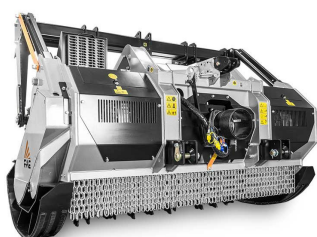

FAE UMH/MEGA zúzó 50 cm ágtmérőre

Gyártó:: FAE

Erdészeti mulcsozó traktorhoz, fix fogas rotorral. Az UMH/MEGA egy egyedülálló erdészeti mulcsozó. Az elérhető legerősebb traktorokhoz tervezték, és lehetővé teszi a nagy területek gyors és hatékony megmunkálását. Az UMH/MEGA azoknak a kezelőknek készült, akik egy rendkívül hatékony talajtakaróval kombinált nagy termelékenységű mulcsozót keresnek. Maximum 50 cm átmérőjű fákat mulcsol és 25 cm mélységben csiszol, mindezt egy gépben.

Modell	UMH/MEGA 225	UMH/MEGA 250
LE-igény	350-500	350-500
TLT	1000	1000
Munkaszélesség (mm)	2320	2560
Teljes szélesség (mm)	2820	3060
Súly (kg)	5970	6320
Rotor átmérő (mm)	910	910
Max. aprítási átmérő (mm)	500	500
Max. munkamélység (mm)	250	250