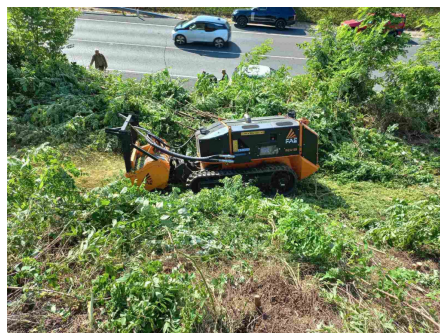

## FAE RCU 55 távirányítós erdészeti zúzó

Gyártó:: FAE

FAE távirányítós zúzó működés közben

FAE távirányítós erdészeti zúzó működés közben