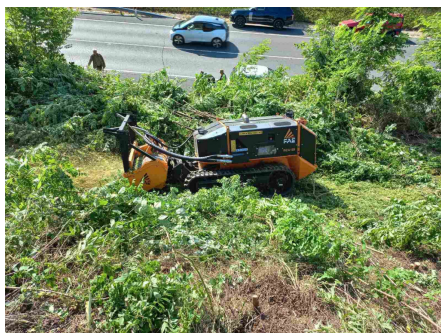

FAE RCU 55 távirányítós erdészeti zúzó

Gyártó:: FAE

FAE távirányítós zúzó működés közben

FAE távirányítós erdészeti zúzó működés közben

FAE RCU 55 sávtisztítása