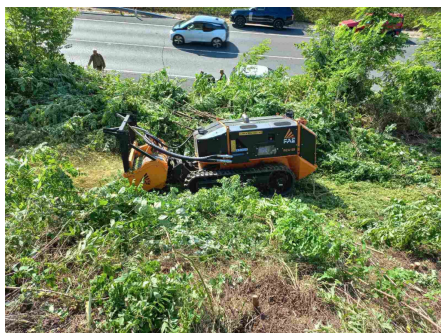

## FAE RCU 55 távirányítós erdészeti zúzó

Gyártó:: FAE

FAE távirányítós zúzó működés közben

FAE távirányítós erdészeti zúzó működés közben

FAE RCU 55 sávtisztítása