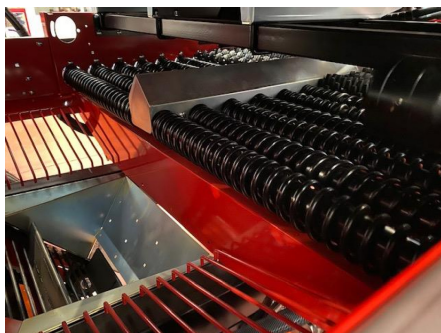

## JJBroch ARCO-TDL szárvágós betakarítógép

Gyártó:: JJBROCH

28 cm-es sortávolság betakarítására alkalmas

Model	Teljes szélesség (cm) (45 cm sortávnál)	Szállítási szélesség (cm)	Traktor (LE)	Max teljesítmény T/nap (becsült 8 óra/nap)	Min. sortávolság	Kapcsolódás	Súly (kg)
ARCO-TDL-3	110	110	100	15-ig	28 cm-35 cm-28 cm	vont	4237
ARCO-TDL-4	205	175	110	60-ig	28 cm-35 cm-28 cm	vont	4630
ARCO-TDL-6	300	300	130	90-ig	28 cm-35 cm-28 cm	vont	5416
ARCO-	490	175	145	100-ig	28 cm-35	vont	6206

TDL-8					cm-28 cm		
-------	--	--	--	--	----------	--	--

Az ARCO-TL működés közben