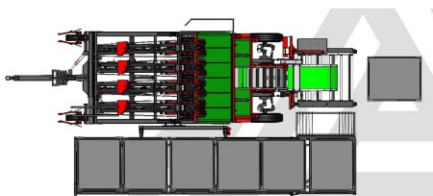

JJBroch ARCO-TDL szárvágós betakarítógép

Gyártó:: JJBROCH

20 cm-es sortávolság betakarítására alkalmas

Model	Teljes szélesség (cm) (45 cm sortávnál)	Szállítási szélesség (cm)	Traktor (LE)	Max teljesítmény T/nap (becsült 8 óra/nap)	Min. sortávolság	Kapcsolódás	Súly (kg)
ARCO-TDL-3	110	110	100	15-ig	20 cm	vont	4237
ARCO-TDL-4	205	175	110	60-ig	20 cm	vont	4630
ARCO-TDL-6	300	300	130	90-ig	20 cm	vont	5416
ARCO-TDL-8	490	175	145	100-ig	20 cm	vont	6206