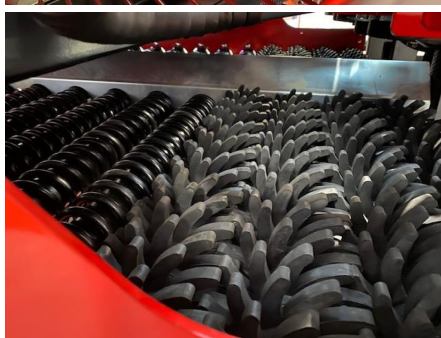

## JJBroch ARCO-TDL szárvágós betakarítógép

Gyártó:: JJBROCH

28 cm-es sortávolság betakarítására alkalmas

Model	Teljes szélesség (cm) (45 cm sortávnál)	Szállítási szélesség (cm)	Traktor (LE)	Max teljesítmény T/nap (becsült 8 óra/nap)	Min. sortávolság	Kapcsolódás	Súly (kg)
ARCO-TDL-3	110	110	100	15-ig	28 cm-35 cm-28 cm	vont	4237
ARCO-TDL-4	205	175	110	60-ig	28 cm-35 cm-28 cm	vont	4630
ARCO-TDL-6	300	300	130	90-ig	28 cm-35 cm-28 cm	vont	5416
ARCO-	490	175	145	100-ig	28 cm-35	vont	6206

TDL-8					cm-28 cm		
-------	--	--	--	--	----------	--	--

Az ARCO-TL működés közben