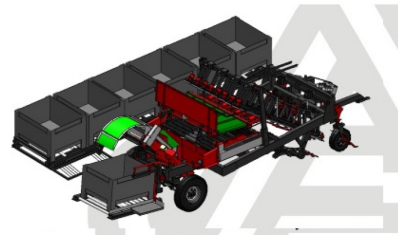

JJBroch ARCO-TDL szárvágós betakarítógép

Gyártó:: JJBROCH

20 cm-es sortávolság betakarítására alkalmas

Model	Teljes szélesség (cm) (45 cm sortávnál)	Szállítási szélesség (cm)	Traktor (LE)	Max teljesítmény T/nap (becsült 8 óra/nap)	Min. sortávolság	Kapcsolódás	Súly (kg)
ARCO-TDL-3	110	110	100	15-ig	20 cm	vont	4237
ARCO-TDL-4	205	175	110	60-ig	20 cm	vont	4630
ARCO-TDL-6	300	300	130	90-ig	20 cm	vont	5416
ARCO-TDL-8	490	175	145	100-ig	20 cm	vont	6206