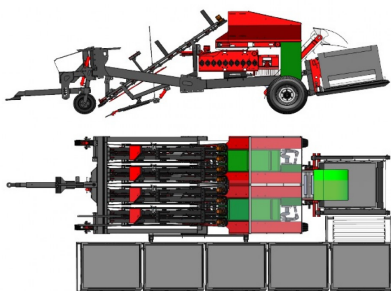

## JJBroch ARCO-TDL szárvágós betakarítógép

Gyártó:: JJBROCH

28 cm-es sortávolság betakarítására alkalmas

Model	Teljes szélesség (cm) (45 cm sortávnál)	Szállítási szélesség (cm)	Traktor (LE)	Max teljesítmény T/nap (becsült 8 óra/nap)	Min. sortávolság	Kapcsolódás	Súly (kg)
ARCO-TDL-3	110	110	100	15-ig	28 cm-35 cm-28 cm	vont	4237
ARCO-TDL-4	205	175	110	60-ig	28 cm-35 cm-28 cm	vont	4630
ARCO-TDL-6	300	300	130	90-ig	28 cm-35 cm-28 cm	vont	5416
ARCO-	490	175	145	100-ig	28 cm-35	vont	6206

TDL-8					cm-28 cm		
-------	--	--	--	--	----------	--	--

Az ARCO-TL működés közben