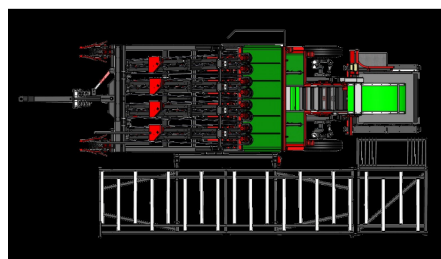

## JJBroch ARCO-TDL szárvágós betakarítógép

Gyártó:: JJBROCH

28 cm-es sortávolság betakarítására alkalmas

Model	Teljes szélesség (cm) (45 cm sortávnál)	Szállítási szélesség (cm)	Traktor (LE)	Max teljesítmény T/nap (becsült 8 óra/nap)	Min. sortávolság	Kapcsolódás	Súly (kg)
ARCO-TDL-3	110	110	100	15-ig	28 cm-35 cm-28 cm	vont	4237
ARCO-TDL-4	205	175	110	60-ig	28 cm-35 cm-28 cm	vont	4630
ARCO-TDL-6	300	300	130	90-ig	28 cm-35 cm-28 cm	vont	5416
ARCO-	490	175	145	100-ig	28 cm-35	vont	6206

TDL-8					cm-28 cm		
-------	--	--	--	--	----------	--	--

Az ARCO-TL működés közben