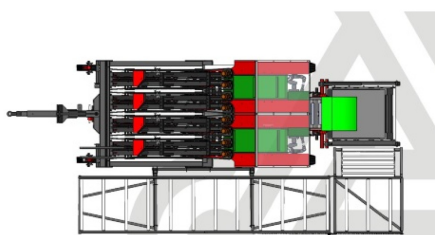

JJBroch ARCO-TDL szárvágós betakarítógép

Gyártó:: JJBROCH

20 cm-es sortávolság betakarítására alkalmas

Model	Teljes szélesség (cm) (45 cm sortávnál)	Szállítási szélesség (cm)	Traktor (LE)	Max teljesítmény T/nap (becsült 8 óra/nap)	Min. sortávolság	Kapcsolódás	Súly (kg)
ARCO-TDL-3	110	110	100	15-ig	20 cm	vont	4237
ARCO-TDL-4	205	175	110	60-ig	20 cm	vont	4630
ARCO-TDL-6	300	300	130	90-ig	20 cm	vont	5416
ARCO-TDL-8	490	175	145	100-ig	20 cm	vont	6206