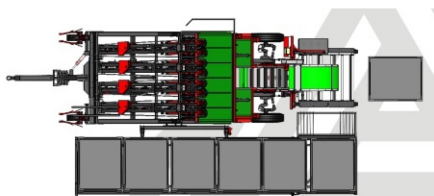

JJBroch ARCO-TDL szárvágós betakarítógép

Gyártó:: JJBROCH

20 cm-es sortávolság betakarítására alkalmas

Model	Teljes szélesség (cm) (45 cm sortávnál)	Szállítási szélesség (cm)	Traktor (LE)	Max teljesítmény T/nap (becsült 8 óra/nap)	Min. sortávolság	Kapcsolódás	Súly (kg)
ARCO-TDL-3	110	110	100	15-ig	20 cm	vont	4237
ARCO-TDL-4	205	175	110	60-ig	20 cm	vont	4630
ARCO-TDL-6	300	300	130	90-ig	20 cm	vont	5416
ARCO-TDL-8	490	175	145	100-ig	20 cm	vont	6206