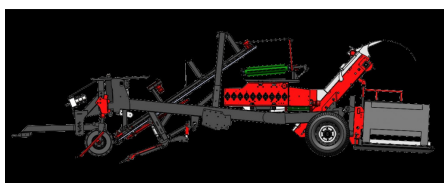

## JJBroch ARCO-TDL szárvágós betakarítógép

Gyártó:: JJBROCH

28 cm-es sortávolság betakarítására alkalmas

Model	Teljes szélesség (cm) (45 cm sortávnál)	Szállítási szélesség (cm)	Traktor (LE)	Max teljesítmény T/nap (becsült 8 óra/nap)	Min. sortávolság	Kapcsolódás	Súly (kg)
ARCO-TDL-3	110	110	100	15-ig	28 cm-35 cm-28 cm	vont	4237
ARCO-TDL-4	205	175	110	60-ig	28 cm-35 cm-28 cm	vont	4630
ARCO-TDL-6	300	300	130	90-ig	28 cm-35 cm-28 cm	vont	5416
ARCO-	490	175	145	100-ig	28 cm-35	vont	6206

TDL-8					cm-28 cm		
-------	--	--	--	--	----------	--	--

Az ARCO-TL működés közben