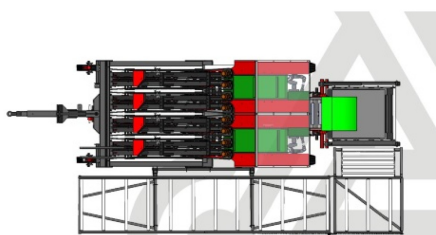

JJBroch ARCO-TDL szárvágós betakarítógép

Gyártó:: JJBROCH

20 cm-es sortávolság betakarítására alkalmas

Model	Teljes szélesség (cm) (45 cm sortávnál)	Szállítási szélesség (cm)	Traktor (LE)	Max teljesítmény T/nap (becsült 8 óra/nap)	Min. sortávolság	Kapcsolódás	Súly (kg)
ARCO-TDL-3	110	110	100	15-ig	20 cm	vont	4237
ARCO-TDL-4	205	175	110	60-ig	20 cm	vont	4630
ARCO-TDL-6	300	300	130	90-ig	20 cm	vont	5416
ARCO-TDL-8	490	175	145	100-ig	20 cm	vont	6206