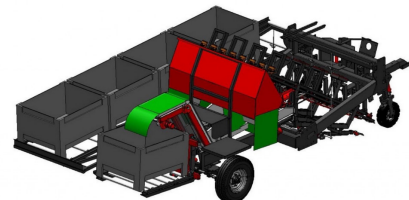

## JJBroch ARCO-TDL szárvágós betakarítógép

Gyártó:: JJBROCH

28 cm-es sortávolság betakarítására alkalmas

Model	Teljes szélesség (cm) (45 cm sortávnál)	Szállítási szélesség (cm)	Traktor (LE)	Max teljesítmény T/nap (becsült 8 óra/nap)	Min. sortávolság	Kapcsolódás	Súly (kg)
ARCO-TDL-3	110	110	100	15-ig	28 cm-35 cm-28 cm	vont	4237
ARCO-TDL-4	205	175	110	60-ig	28 cm-35 cm-28 cm	vont	4630
ARCO-TDL-6	300	300	130	90-ig	28 cm-35 cm-28 cm	vont	5416
ARCO-	490	175	145	100-ig	28 cm-35	vont	6206

TDL-8					cm-28 cm		
-------	--	--	--	--	----------	--	--

Az ARCO-TL működés közben