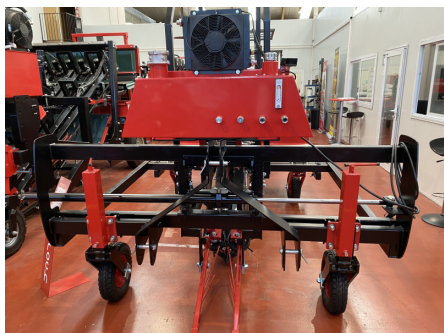

## JJBroch ARATMEX kévézős betakarítógép

Gyártó:: JJBROCH

Akár 25 cm sortávra is

Modell	Telj. szélesség (cm)	Teljes hossz (cm)	LE-igény	Max. kapacitás (t/nap)	Offset sorok közötti táv. (cm)	Kapcsolódás	Súly (kg)
ARATMEX-1	250	325	90	25	130	Függ.	1150
ARATMEX-2	250	325	110	48	84-140	Függ.	1735
ARATMEX-3	275	325	130	72	84-100	Függ.	2395
ARATMEX-4		325	145	90	84-100	Függ.	3117

ARATMEX betakarítógép munka közben