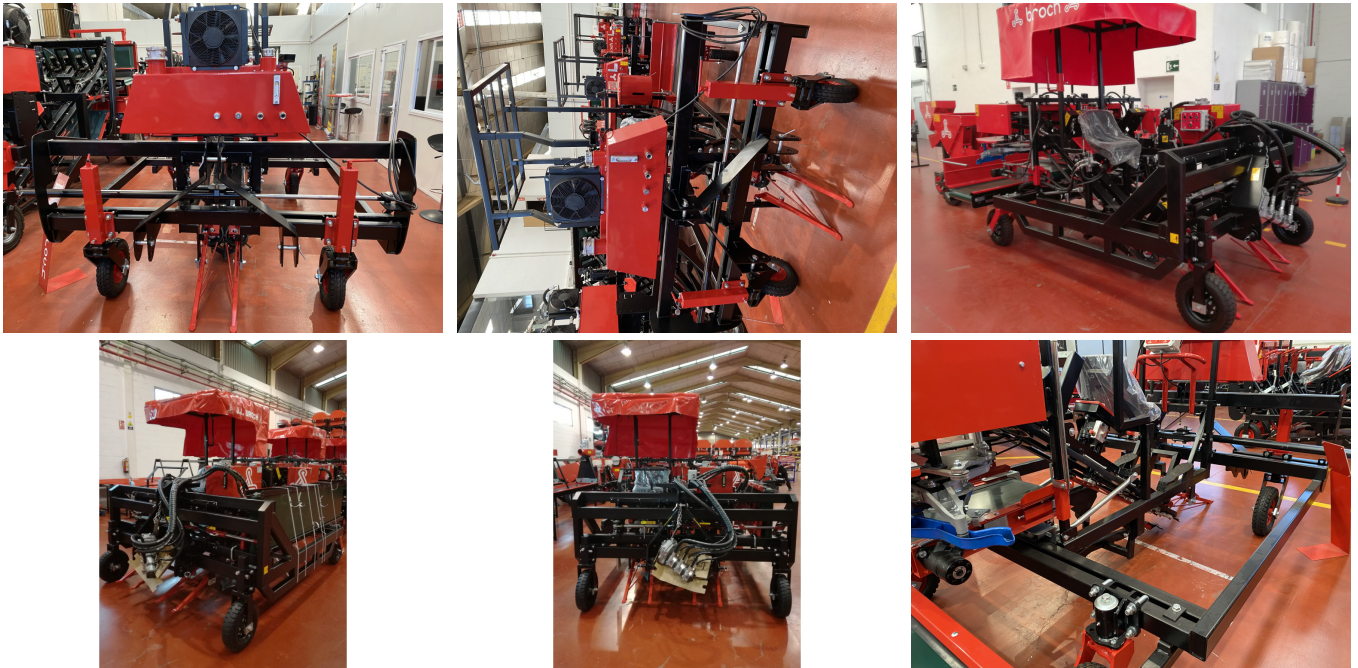

JJBroch ARATMEX kévázós betakarítógép

Gyártó:: JJBROCH

Akár 25 cm sortávra is

Modell	Telj. szélesség (cm)	Teljes hossz (cm)	LE-igény	Max. kapacitás (t/nap)	Offset sorok közötti táv. (cm)	Kapcsolódás	Súly (kg)
ARATMEX-1	250	325	90	25	130	Függ.	1150
ARATMEX-2	250	325	110	48	84-140	Függ.	1735
ARATMEX-3	275	325	130	72	84-100	Függ.	2395
ARATMEX-4		325	145	90	84-100	Függ.	3117

ARATMEX betakarítógép munka közben

ARATMEX munka közben