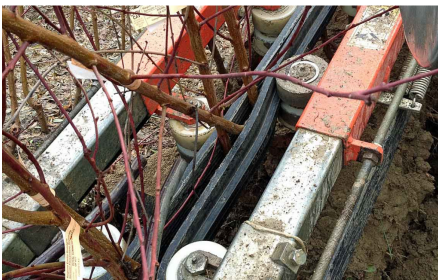

## OLIVER SP2000 csemete betakarítógép

Gyártó:: Oliver

Az SP2000 betakarítógép a következőkre: alanyok, szőlődugványok, rózsák betakarítása és kiásása; gyökereik megtisztítása a talajtól; faiskolai növények válogatása és tárolása. Kitermelés: 100 000-től 300 000-ig. 30 cm-es gyökérrendszerig.

30 cm-es gyökérrendszerrel

Az Oliver SP 2000 csemetebetakarítóról készült videófelvétel megtekintése
