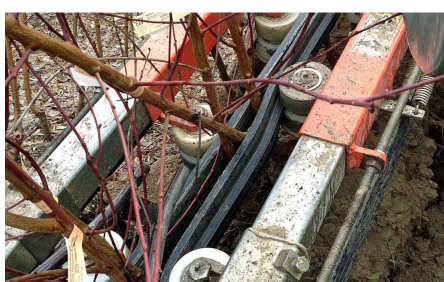

## OLIVER SP2000 csemete betakarítógép

Gyártó:: OLIVER

Az SP2000 betakarítógép a következőkre: alanyok, szőlődugványok, rózsák betakarítása és kiásása; gyökereik megtisztítása a talajtól; faiskolai növények válogatása és tárolása. Kitermelés: 100 000-től 300 000-ig. 30 cm-es gyökérrendszerig.

30 cm-es gyökérrendszerrel

Az Oliver SP 2000 csemetebetakarítóról készült videófelvétel megtekintése
