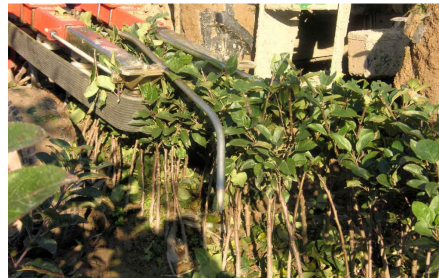

## OLIVER SP2000 csemete betakarítógép

Gyártó:: Oliver

Az SP2000 betakarítógép a következőkre: alanyok, szőlődugványok, rózsák betakarítása és kiásása; gyökereik megtisztítása a talajtól; faiskolai növények válogatása és tárolása. Kitermelés: 100 000-től 300 000-ig. 30 cm-es gyökérrendszerig.

30 cm-es gyökérrendszerrel

Az Oliver SP 2000 csemetebetakarítóról készült videófelvétel megtekintése
