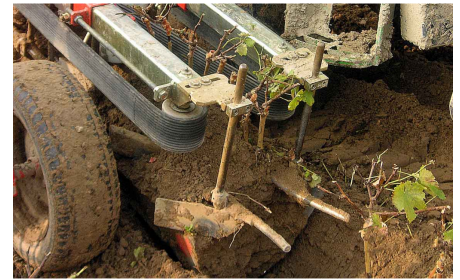

OLIVER SP2000 csemete betakarítógép

Gyártó:: Oliver

Az SP2000 betakarítógép a következőkre: alanyok, szőlődugványok, rózsák betakarítása és kiásása; gyökereik megtisztítása a talajtól; faiskolai növények válogatása és tárolása. Kitermelés: 100 000-től 300 000-ig. 30 cm-es gyökérrendszerig.

30 cm-es gyökérrendszerrel

Az Oliver SP 2000 csemetebetakarítóról készült videófelvétel megtekintése
