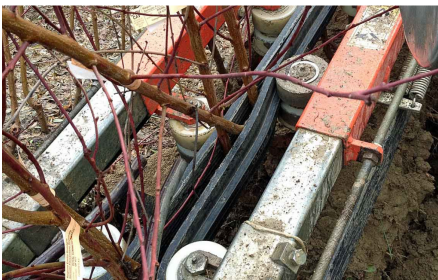

OLIVER SP2000 csemete betakarítógép

Gyártó:: Oliver

Az SP2000 betakarítógép a következőkre: alanyok, szőlődugványok, rózsák betakarítása és kiásása; gyökereik megtisztítása a talajtól; faiskolai növények válogatása és tárolása. Kitermelés: 100 000-től 300 000-ig. 30 cm-es gyökérrendszerig.

30 cm-es gyökérrendszerrel

Az Oliver SP 2000 csemetebetakarítóról készült videófelvétel megtekintése
