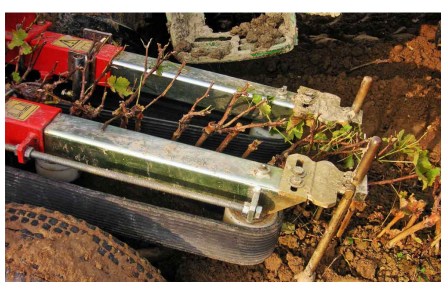

## OLIVER SP2000 csemete betakarítógép

Gyártó:: OLIVER

Az SP2000 betakarítógép a következőkre: alanyok, szőlődugványok, rózsák betakarítása és kiásása; gyökereik megtisztítása a talajtól; faiskolai növények válogatása és tárolása. Kitermelés: 100 000-től 300 000-ig. 30 cm-es gyökérrendszerig.

30 cm-es gyökérrendszerrel

Az Oliver SP 2000 csemetebetakarítóról készült videófelvétel megtekintése
