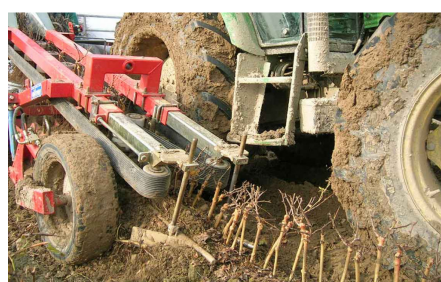

## OLIVER SP2000 csemete betakarítógép

Gyártó:: OLIVER

Az SP2000 betakarítógép a következőkre: alanyok, szőlődugványok, rózsák betakarítása és kiásása; gyökereik megtisztítása a talajtól; faiskolai növények válogatása és tárolása. Kitermelés: 100 000-től 300 000-ig. 30 cm-es gyökérrendszerig.

30 cm-es gyökérrendszerrel

Az Oliver SP 2000 csemetebetakarítóról készült videófelvétel megtekintése
