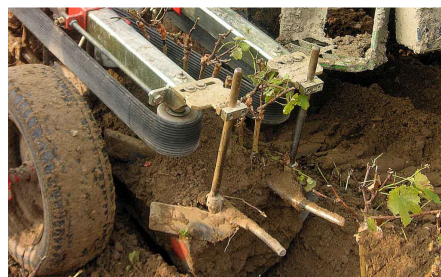

## OLIVER SP2000 csemete betakarítógép

Gyártó:: OLIVER

Az SP2000 betakarítógép a következőkre: alanyok, szőlődugványok, rózsák betakarítása és kiásása; gyökereik megtisztítása a talajtól; faiskolai növények válogatása és tárolása. Kitermelés: 100 000-től 300 000-ig. 30 cm-es gyökérrendszerig.

30 cm-es gyökérrendszerrel

Az Oliver SP 2000 csemetebetakarítóról készült videófelvétel megtekintése
