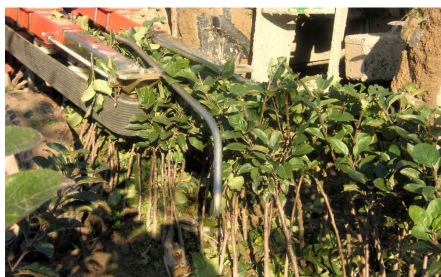

## OLIVER SP2000 csemete betakarítógép

Gyártó:: OLIVER

Az SP2000 betakarítógép a következőkre: alanyok, szőlődugványok, rózsák betakarítása és kiásása; gyökereik megtisztítása a talajtól; faiskolai növények válogatása és tárolása. Kitermelés: 100 000-től 300 000-ig. 30 cm-es gyökérrendszerig.

30 cm-es gyökérrendszerrel

Az Oliver SP 2000 csemetebetakarítóról készült videófelvétel megtekintése
