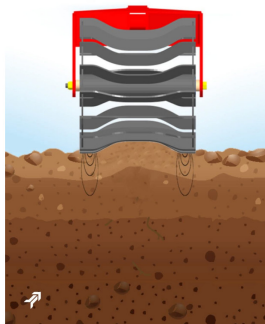

KVERNELAND Kultistrip sávós talajművelő

Gyártó:: KVERNELAND

A sávós művelés azt jelenti, hogy akár a talajfelszín 70 %-a érintetlen marad.

Védi talajait az eróziótól és a nedvesség kipárolgásától a hozamok feláldozása nélkül.

A tápanyagok pontosan arra a helyre kerülnek kihelyezésre, ahol majd a gyökerek azokat hasznosítják, ezzel csökkenthetjük a költségeinket és előnyös a környezetnek is. A Kultistrip pontosan juttatja ki a tápanyagokat amit a növények a maximális hatékonysággal használnak fel és egyben költségkímélő is.

A Kultistrip váz kialakítása rendkívül rövid. Ezáltal kisebb emelőerő szükséges, így üzemanyagköltség takarítható meg.

A Kverneland Kultistrip-ről készült videó megtekintése

Kverneland Kultistrip sávós talajművelő munka közben

A sávművelés javítja a talaj vízelnyelő és nedvességmegőrző képességét.

A szármaradványok és a szalma megvédik a talajt a kiszáradástól - termőtalaj veszteség és kiszáradás lelassul.

A szármaradvány nélküli mélyen fellazított magágy biztosítja a magas növekedést és a hosszú gyökérképződést.