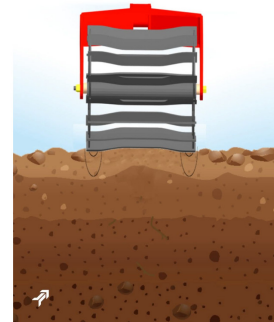

KVERNELAND Kultistrip sávós talajművelő

Gyártó:: KVERNELAND

A sávós művelés azt jelenti, hogy akár a talajfelszín 70 %-a érintetlen marad.

Védi talajait az eróziótól és a nedvesség kipárolgásától a hozamok feláldozása nélkül.

A tápanyagok pontosan arra a helyre kerülnek kihelyezésre, ahol majd a gyökerek azokat hasznosítják, ezzel csökkenthetjük a költségeinket és előnyös a környezetnek is. A Kultistrip pontosan juttatja ki a tápanyagokat amit a növények a maximális hatékonysággal használnak fel és egyben költségkímélő is.

A Kultistrip váz kialakítása rendkívül rövid. Ezáltal kisebb emelőerő szükséges, így üzemanyagköltség takarítható meg.

A Kverneland Kultistrip-ről készült videó megtekintése

Kverneland Kultistrip sávós talajművelő munka közben

A sávművelés javítja a talaj vízelnyelő és nedvességmegőrző képességét.

A szármaradványok és a szalma megvédik a talajt a kiszáradástól - termőtalaj veszteség és kiszáradás lelassul.

A szármaradvány nélküli mélyen fellazított magágy biztosítja a magas növekedést és a hosszú gyökérképződést.