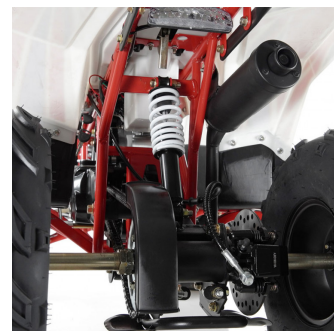

APOLLO COMMANDER 110 quad

Az Apollo Commander család legkisebb tagja a 110 köbcentis motorral és automata váltóval érkező Commander 110 quad. Elöl- és hátul is hidraulikus tárcsafék, a szupermerev, szupererős préselt acélváz, a leszabályozható kormány mind – mind a maximális biztonságot szavatolják. Kiegyensúlyozott teljesítmény, robothegeesztett kivitel – kiváló minőség és megbízhatóság a maximális biztonság mellett hosszú távra.

Motor	110 cc
Hajtás	automata
Indítás	E-start
Max. sebesség	30 km/h
Súly	84 kg
Méret	1160 × 700 × 650 mm