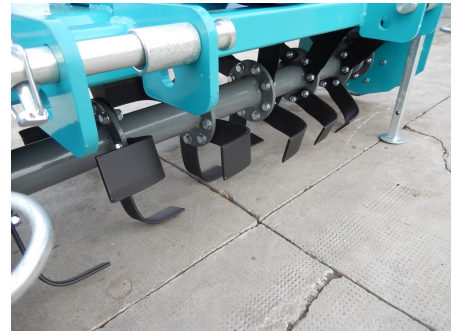

RTMH talajmaró, 135, 150, 165 cm

Az RTMH talajmaró család jól alkalmazható fólia sátrokban, házi kertekben, gyümölcsösökben, és egyéb kertészeti kultúrákban tavaszi, és őszi talajmegmunkálásra.

Az erős kivitele miatt jól bírja a kötött nehezen megmunkálható talajt is. Típusválaszték: 135,150, 165 cm.

RTMH-135 135 cm

Teljesítmény igény: 25-30 LE

Kapák száma: 28 db

Súly: 200 Kg

Max kardán fordulát: 540/perc

Méret: 1550x680x750

RTMH-150 150 cm

Teljesítmény igény: 25-35 LE

Kapák száma: 28 db

Súly: 225 kg

Max kardán fordulát: 540/perc

Méret: 1700x680x750

RTMH-165 165 cm

Teljesítmény igény: 30-45 LE

Kapák száma: 32 db

Súly: 250 kg