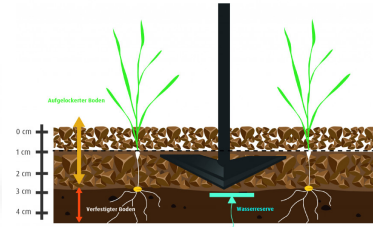

KVERNELAND ONYX okoskultivátor sorközművelő gyomirtó

Gyártó:: KVERNELAND

A Kverneland Onyx sorközművelő kultivátor nagyon jól működik a rezisztens gyomokkal szemben a kapás növényeknél és gabonafélékben is egyaránt.

- Erő és merevség a pontos egyenes vonalak érdekében
- Minden elem önállóan működik
- Egyenletes mélységszabályozás a teljes munkaszélességben
- Rugalmasság és nagy teljesítmény
- Felkészült a nehéz talajviszonyokra

A sorközművelő kultivátor, a Kverneland Onyx alkalmazkodik az egyéni gazdálkodási koncepciókhoz és az alkalmazások széles skálájához. A vázkialakításnak köszönhetően gyorsan beállítható számos különböző terményhez és sorszélességhez. Sőt, a munkaszélesség bővíthető, hogy megfeleljen a különböző szántóföldi és üzemméretes követelményeinek. Az egyes sorok be- és kikapcsolhatók. Az egyenletes mélység- és nyomásszabályozás a teljes munkaszélességben biztosított.

A Kverneland Onyx a gyomok gyökereit a növényekhez a lehető legközelebb vágja el anélkül, hogy károsítaná őket, biztosítva a soron belüli egyenes vonalat. Ezen túlmenően, bizonyos talajokon eső után a cserepes felület megrepedésével elősegíti a magok kelését, helyreállítja a víz- és légáramlást, serkenti a fizikai-kémiai reakciókat és a talajéletet. Azáltal, hogy a víz felszínre jutását kapillárisan gátló szigetelőréteget hoz létre, a mechanikai gyomirtás a víztartalékot is növeli.