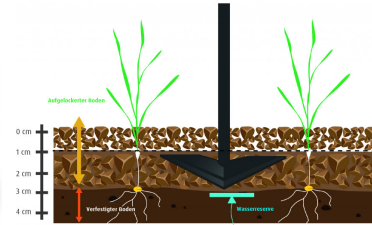

KVERNELAND ONYX okoskultivátor sorközművelő gyomirtó

Gyártó:: KVERNELAND

A Kverneland Onyx sorközművelő kultivátor nagyon jól működik a rezisztens gyomokkal szemben a kapás növényeknél és gabonafélékben is egyaránt.

- Erő és merevség a pontos egyenes vonalak érdekében
- Minden elem önállóan működik
- Egyenletes mélységszabályozás a teljes munkaszélességben
- Rugalmasság és nagy teljesítmény
- Felkészült a nehéz talajviszonyokra

A sorközművelő kultivátor, a Kverneland Onyx alkalmazkodik az egyéni gazdálkodási koncepciókhoz és az alkalmazások széles skálájához. A vázkialakításnak köszönhetően gyorsan beállítható számos különböző terményhez és sorszélességhez. Sőt, a munkaszélesség bővíthető, hogy megfeleljen a különböző szántóföldi és üzemméretes követelményeinek. Az egyes sorok be- és kikapcsolhatók. Az egyenletes mélység- és nyomásszabályozás a teljes munkaszélességben biztosított.

A Kverneland Onyx a gyomok gyökereit a növényekhez a lehető legközelebb vágja el anélkül, hogy károsítaná őket, biztosítva a soron belüli egyenes vonalat. Ezen túlmenően, bizonyos talajokon eső után a cserepes felület megrepedésével elősegíti a magok kelését, helyreállítja a víz- és légáramlást, serkenti a fizikai-kémiai reakciókat és a talajéletet. Azáltal, hogy a víz felszínre jutását kapillárisan gátló szigetelőréteget hoz létre, a mechanikai gyomirtás a víztartalékot is növeli.