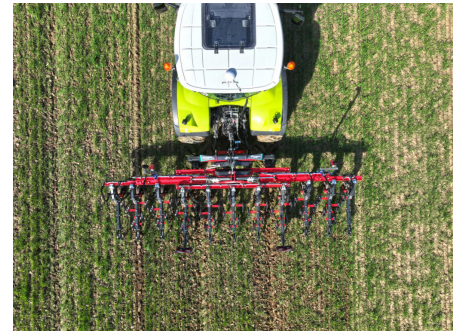

KVERNELAND ONYX okoskultivátor sorközművelő gyomirtó

Gyártó:: KVERNELAND

A Kverneland Onyx sorközművelő kultivátor nagyon jól működik a rezisztens gyomokkal szemben a kapás növényeknél és gabonafélékben is egyaránt.

- Erő és merevség a pontos egyenes vonalak érdekében
- Minden elem önállóan működik
- Egyenletes mélységszabályozás a teljes munkaszélességben
- Rugalmasság és nagy teljesítmény
- Felkészült a nehéz talajviszonyokra

A sorközművelő kultivátor, a Kverneland Onyx alkalmazkodik az egyéni gazdálkodási koncepciókhoz és az alkalmazások széles skálájához. A vázkialakításnak köszönhetően gyorsan beállítható számos különböző terményhez és sorszélességhez. Sőt, a munkaszélesség bővíthető, hogy megfeleljen a különböző szántóföldi és üzemméretes követelményeinek. Az egyes sorok be- és kikapcsolhatók. Az egyenletes mélység- és nyomásszabályozás a teljes munkaszélességben biztosított.

A Kverneland Onyx a gyomok gyökereit a növényekhez a lehető legközelebb vágja el anélkül, hogy károsítaná őket, biztosítva a soron belüli egyenes vonalat. Ezen túlmenően, bizonyos talajokon eső után a cserepes felület megrepedésével elősegíti a magok kelését, helyreállítja a víz- és légáramlást, serkenti a fizikai-kémiai reakciókat és a talajéletet. Azáltal, hogy a víz felszínre jutását kapillárisan gátló szigetelőréteget hoz létre, a mechanikai gyomirtás a víztartalékot is növeli.