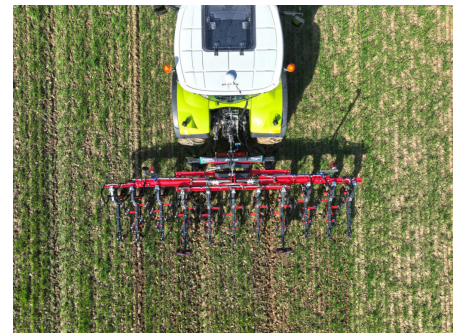

KVERNELAND ONYX okoskultivátor sorközművelő gyomirtó

Gyártó:: KVERNELAND

A Kverneland Onyx sorközművelő kultivátor nagyon jól működik a rezisztens gyomokkal szemben a kapás növényeknél és gabonafélékben is egyaránt.

- Erő és merevség a pontos egyenes vonalak érdekében
- Minden elem önállóan működik
- Egyenletes mélységszabályozás a teljes munkaszélességben
- Rugalmasság és nagy teljesítmény
- Felkészült a nehéz talajviszonyokra

A sorközművelő kultivátor, a Kverneland Onyx alkalmazkodik az egyéni gazdálkodási koncepciókhoz és az alkalmazások széles skálájához. A vázkialakításnak köszönhetően gyorsan beállítható számos különböző terményhez és sorszélességhez. Sőt, a munkaszélesség bővíthető, hogy megfeleljen a különböző szántóföldi és üzemméretes követelményeinek. Az egyes sorok be- és kikapcsolhatók. Az egyenletes mélység- és nyomásszabályozás a teljes munkaszélességben biztosított.

A Kverneland Onyx a gyomok gyökereit a növényekhez a lehető legközelebb vágja el anélkül, hogy károsítaná őket, biztosítva a soron belüli egyenes vonalat. Ezen túlmenően, bizonyos talajokon eső után a cserepes felület megrepedésével elősegíti a magok kelését, helyreállítja a víz- és légáramlást, serkenti a fizikai-kémiai reakciókat és a talajéletet. Azáltal, hogy a víz felszínre jutását kapillárisan gátló szigetelőréteget hoz létre, a mechanikai gyomirtás a víztartalékot is növeli.