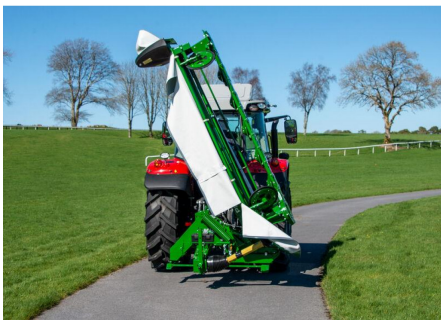

## McHale ProGlide R310 szársértő nélküli fűkasza

Gyártó:: Mchale

- függesztett 7 tárcsás fűkasza
- 3 m es munkaszélesség
- 110 LE traktor 540/1000 rpm
- 3D talajkövetés
- talajnyomás beállítás rugóval
- vertikális, 110 fokos szállítási pozíció
- rendterelő tárcsa; hátsó világítás opció

Munkaszélesség (m)	3
Szállítási szélesség (m)	1,9
Szállítási magasság (m)	3,7
Súly (kg)	1015
Vágótárcsák száma (db)	7
Összes vágópenge száma (db)	14
Rendszélesség (m)	1,6-2,3
Traktor csatl	Hátsó 3-pont függ. KAT II. vagy KAT III.
TLT ford (ford/perc)	540/1000
Vágási magasság (mm)	25-75
Gyors kaszapenge csere	alapfelszereltség