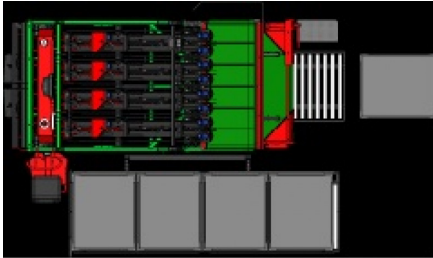

JJBroch ARCO-SSDL félig függ. szárvágós betakarítógép

Gyártó:: JJBROCH

20 cm-es sortáv betakarítására alkalmas.

Model	Teljes szélesség (cm) (45 cm sortávnál)	Szállítási szélesség (cm)	Traktor (LE)	Max teljesítmény T/nap (Becsült 8 óra/nap)	Min. sortáv	Kapcsolódás	Súly (kg)
ARCO-SSDL-2	130	130	85	23-ig	20 cm	félig függ	2708
ARCO-SSDL-3	175	175	95	34-ig	20 cm	félig függ	3100
ARCO-SSDL-3D	230	230	95	34-ig	20 cm	félig függ	3250
ARCO-SSDL-4	216	216	110	45-ig	20 cm	félig függ	3648