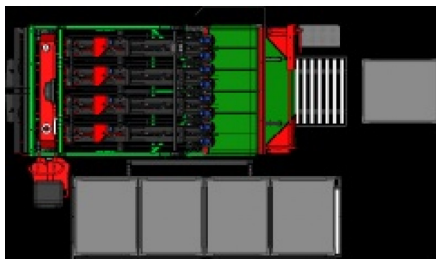

## JJBroch ARCO-SSDL félig függ. szárvágós betakarítógép

Gyártó:: JJBROCH

20 cm-es sortáv betakarítására alkalmas.

Model	Teljes szélesség (cm) (45 cm sortávnál)	Szállítási szélesség (cm)	Traktor (LE)	Max teljesítmény T/nap (Becsült 8 óra/nap)	Min. sortáv	Kapcsolódás	Súly (kg)
ARCO-SSDL-2	130	130	85	23-ig	20 cm	félig függ	2708
ARCO-SSDL-3	175	175	95	34-ig	20 cm	félig függ	3100
ARCO-SSDL-3D	230	230	95	34-ig	20 cm	félig függ	3250
ARCO-SSDL-4	216	216	110	45-ig	20 cm	félig függ	3648