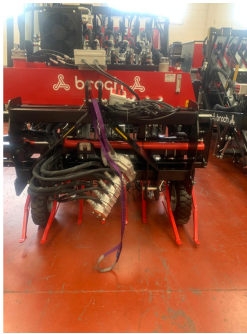

JJBroch ARCO-SSDL félig függ. szárvágós betakarítógép

Gyártó:: JJBROCH

20 cm-es sortáv betakarítására alkalmas.

Model	Teljes szélesség (cm) (45 cm sortávnál)	Szállítási szélesség (cm)	Traktor (LE)	Max teljesítmény T/nap (Becsült 8 óra/nap)	Min. sortáv	Kapcsolódás	Súly (kg)
ARCO-SSDL-2	130	130	85	23-ig	20 cm	félig függ	2708
ARCO-SSDL-3	175	175	95	34-ig	20 cm	félig függ	3100
ARCO-SSDL-3D	230	230	95	34-ig	20 cm	félig függ	3250
ARCO-SSDL-4	216	216	110	45-ig	20 cm	félig függ	3648