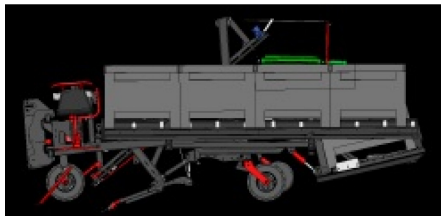

## JJBroch ARCO-SSDL félig függ. szárvágós betakarítógép

Gyártó:: JJBROCH

20 cm-es sortáv betakarítására alkalmas.

Model	Teljes szélesség (cm) (45 cm sortávnál)	Szállítási szélesség (cm)	Traktor (LE)	Max teljesítmény T/nap (Becsült 8 óra/nap)	Min. sortáv	Kapcsolódás	Súly (kg)
ARCO-SSDL-2	130	130	85	23-ig	20 cm	félig függ	2708
ARCO-SSDL-3	175	175	95	34-ig	20 cm	félig függ	3100
ARCO-SSDL-3D	230	230	95	34-ig	20 cm	félig függ	3250
ARCO-SSDL-4	216	216	110	45-ig	20 cm	félig függ	3648