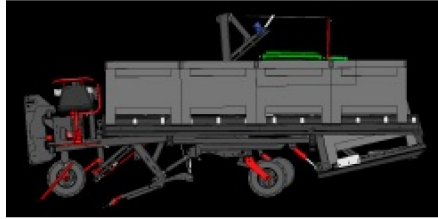

JJBroch ARCO-SSDL félig függ. szárvágós betakarítógép

Gyártó:: JJBROCH

20 cm-es sortáv betakarítására alkalmas.

Model	Teljes szélesség (cm) (45 cm sortávnál)	Szállítási szélesség (cm)	Traktor (LE)	Max teljesítmény T/nap (Becsült 8 óra/nap)	Min. sortáv	Kapcsolódás	Súly (kg)
ARCO-SSDL-2	130	130	85	23-ig	20 cm	félig függ	2708
ARCO-SSDL-3	175	175	95	34-ig	20 cm	félig függ	3100
ARCO-SSDL-3D	230	230	95	34-ig	20 cm	félig függ	3250
ARCO-SSDL-4	216	216	110	45-ig	20 cm	félig függ	3648