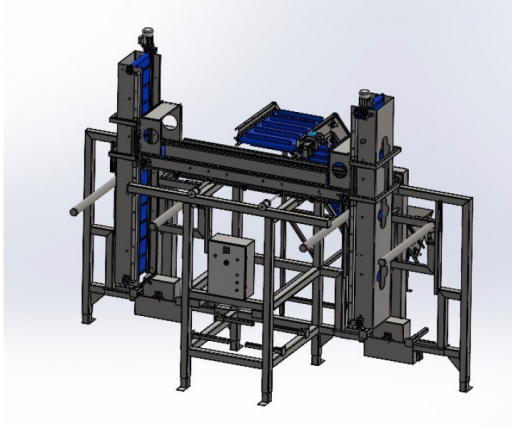

JJBroch automata big-bag/láda töltő vöröshagymához, fokhagymához, burgonyához, répához

Gyártó:: JJBROCH

A JJBroch automata big-bag/láda töltő működés közben

Nagy dobozos töltő BR CLASIF osztályban

Töltési érzékelők a sérülések elkerülése érdekében

Vázba integrált töltőszalagok

Alkalmas hagymához, fokhagymához, burgonyához...

Model	Hossz x szél x mag cm	Min szalagmagasság cm	Max boxméret hossz x szél x mag cm	kW
LLENSIMVERP500	60 x 35 x100	900	120x120x80	0,92
LLENSIMVERP500-A	60 x 35 x 130	1200	120x120x110	0,92
LLENSIMVERP900	60 x 35 x 130	1200	120x160x110	0,92