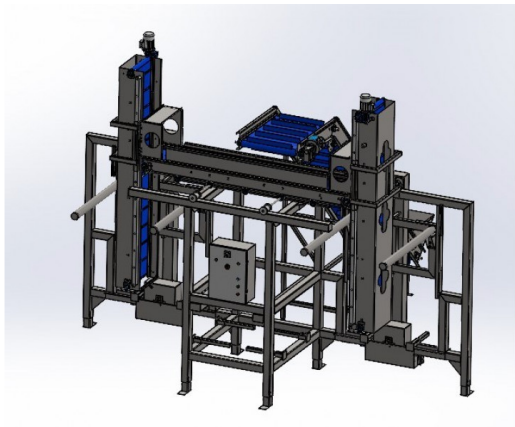

JJBroch automata big-bag/láda töltő vöröshagymához, fokhagymához, burgonyához, répához

Gyártó:: JJBROCH

A JJBroch automata big-bag/láda töltő működés közben

Feltöltési érzékelő a sérülések elkerülése érdekében

Ládák töltése 2 m-ig

Vázba integrált töltőszalagok

Kezelőpanel érintőképernyővel

Alkalmas vöröshagymához, fokhagymához, burgonyához, répához