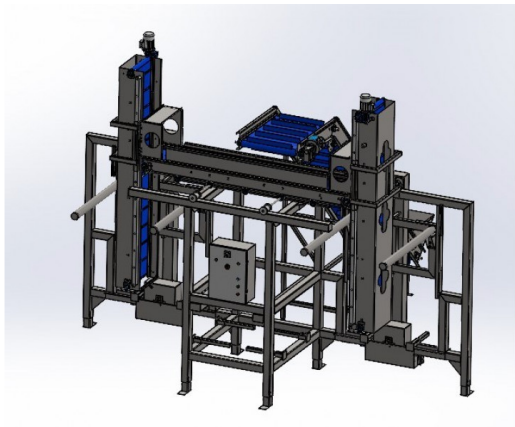

## **JJBroch automata big-bag/láda töltő vöröshagymához, fokhagymához, burgonyához, répához**

Gyártó:: JJBROCH

A JJBroch automata big-bag/láda töltő működés közben

Feltöltési érzékelő a sérülések elkerülése érdekében

Ládák töltése 2 m-ig

Vázba integrált töltőszalagok

Kezelőpanel érintőképernyővel

Alkalmas vöröshagymához, fokhagymához, burgonyához, répához