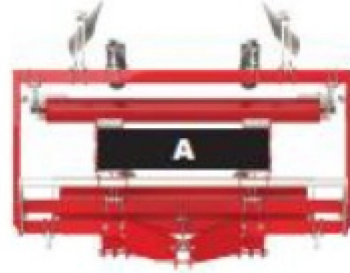

SPAPPERI SF fóliafektetők

Mod. SF150 - **A** = 120 cm

Mod. SF200 - **A** = 160 cm

Mod. SF250 - **A** = 210 cm

Gyártó:: SPAPPERI

SF150: 80 - 110 cm

SF200: 80 -140 cm

SF250: 80 -190 cm

Mindegyik modell elérhető 1 vagy 3 fóliafektető változatban (központi és 2 oldalsó)

SF3150: egyszerre 3 sor fóliafektetés valósítható meg a géppel. a 3 SF tag speciális összecsuhahtó vázzal pedig a közúti szállítás is megoldott.