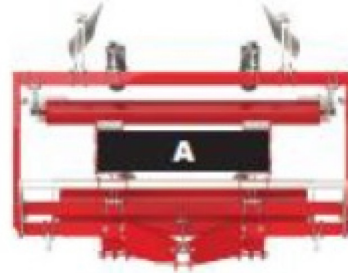

SPAPPERI SF fóliafektetők

Mod. SF150 - **A** = 120 cm

Mod. SF200 - **A** = 160 cm

Mod. SF250 - **A** = 210 cm

Gyártó:: SPAPPERI

SF150: 80 - 110 cm

SF200: 80 -140 cm

SF250: 80 -190 cm

Mindegyik modell elérhető 1 vagy 3 fóliafektető változatban (központi és 2 oldalsó)

SF3150: egyszerre 3 sor fóliafektetés valósítható meg a géppel. a 3 SF tag speciális összecsukahtó vázzal pedig a közúti szállítás is megoldott.