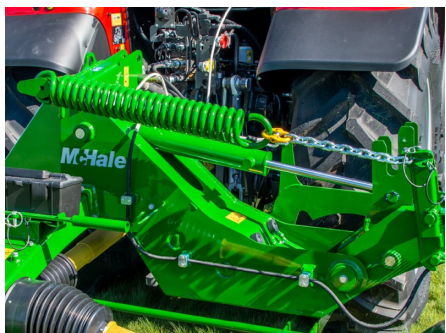

McHale Pro Glide R310 szársértő nélküli fűkasza

Gyártó:: Mchale

A Mchale Pro Glide R310 fűkasza kiváló talajkövető képességgel rendelkezik, amely tökéletes kaszálást biztosít. A fűkasza szabadalmaztatott talajkövető technológiával van ellátva, amely a talaj 3 dimenziós kontúrkövetését biztosítja. Ez lehetővé teszi a fűkasza számára, hogy könnyedén kaszáljon egyenetlen vagy hullámos terepen is, optimális eredmény elérése mellett.

A legtöbb hátsó fűkasza központi csapon keresztül van felfüggesztve, amely által képes a fűkasza balra és jobbra mozogni, alkalmazkodva a talaj állapotának változásaihoz. A Mchale Pro Glide abban különbözik, hogy egy szabadalmaztatott 3D talajkövető felfüggesztéssel van ellátva, amely lehetővé teszi a fűkasza számára:

Balra és jobbra mozgást

Előre és hátra mozgást

Hagyja, hogy a kaszagerendely hátra és felfelé mozduljon, ha akadályba ütközik.

Ez biztosítja azt, hogy a Pro Glide kaszagerendely jobb vágási teljesítményt nyújtson.

Alacsony profilú elülső él kialakítás

Gyorscserelésű kések

25 mm (1') vastag fogaskerekek

Állítható rendterelő tárcsák (opcionális)