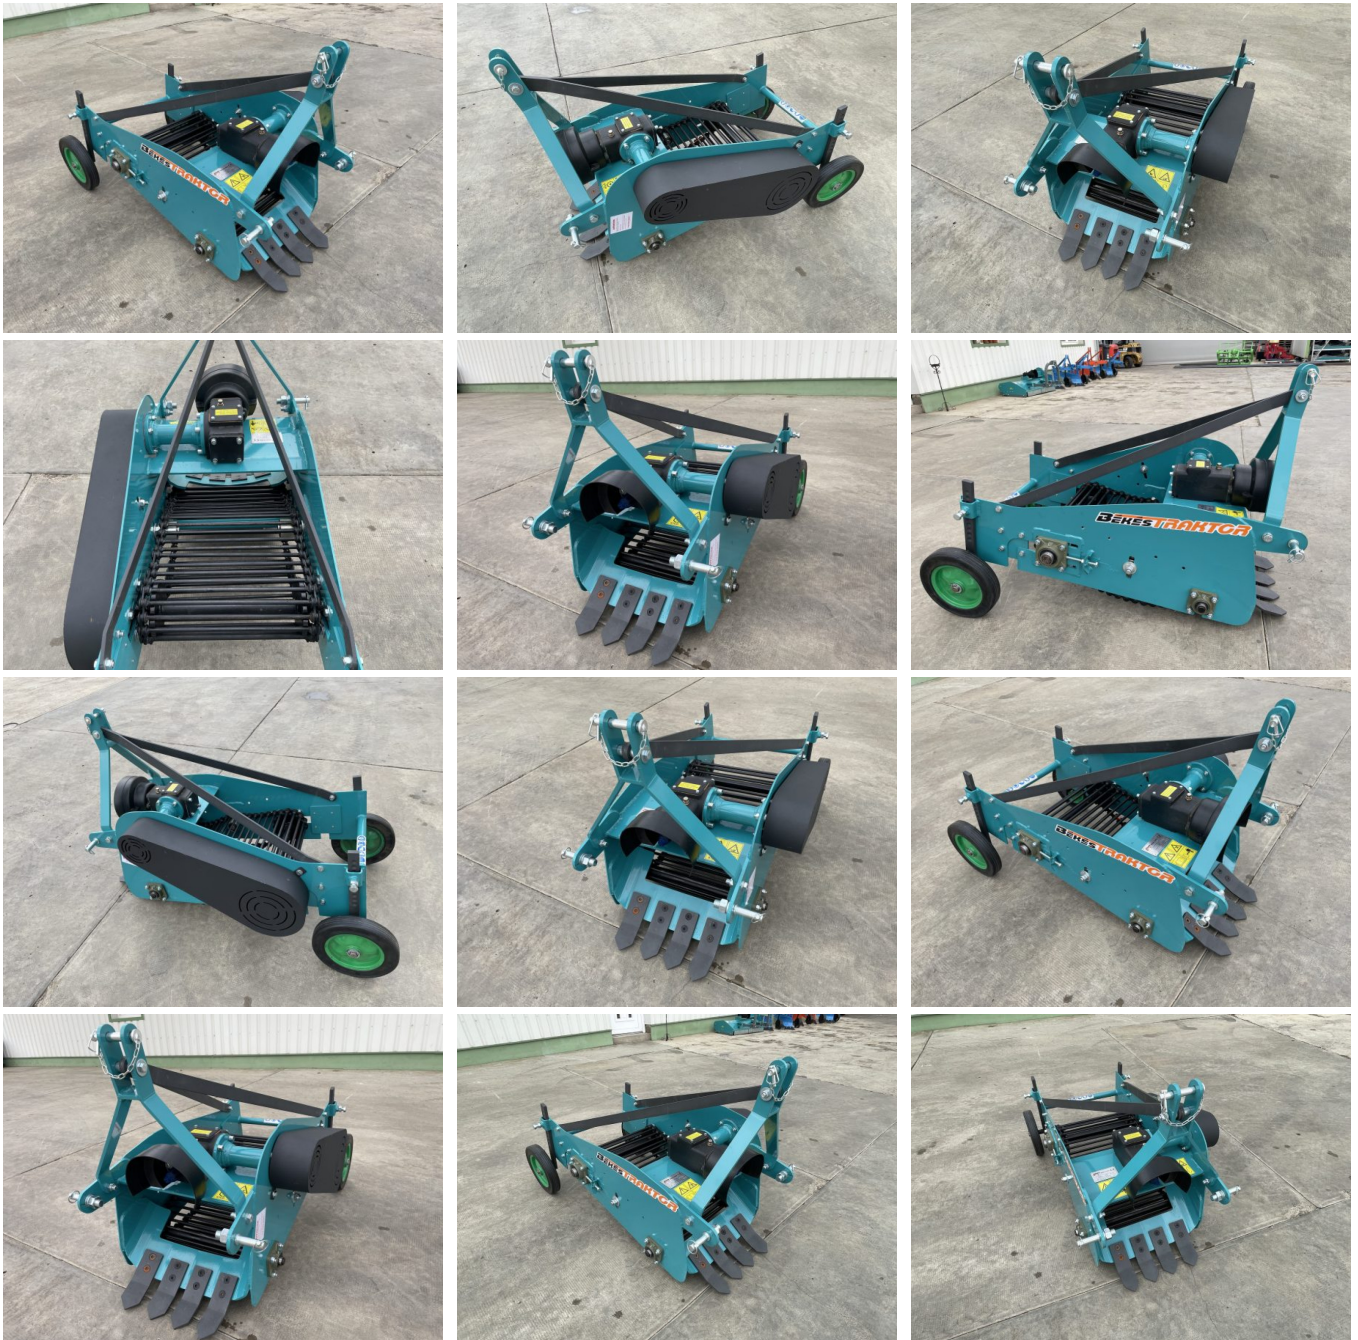

AP-60 burgonyakiszedő

Gyártó:: AP

Burgonya kisedő AP-60

Egysoros burgonya kisedő, mely nem rendelkezik rázó funkcióval. A gép első részén található előre nyúló ásó pengék a gép belsejébe juttatják a kiásott földet, és burgonyát. Az ásási mélységet az állítható kerekekkel tudjuk beállítani. A kardántengellyel meghajtott hajtómű, egy lánchajtáson keresztül hajtja meg a pálcás szalagot, amely továbbítja a terméket a gép hátsó része felé. A pálcás szalagnak köszönhetően, a föld, homok, és az apróbb termékek út közben távoznak a pálcák közt, és

a szalag végén a föld tetejére kerül a kiásott burgonya. Mivel ez a gép nem rendelkezik rázó funkcióval, így jól használható új burgonya kiszedésére, mert nem sérül meg a héja a rázkódás során. A kicsi mérete miatt jól használható fólia sátorban, kis kertekben. Az eszköz meghajtása európai szabványú hat bordás kardántengellyel történik melyet minden gépünkhöz ajándékba adunk.

Típus:	AP-60
Munkaszélesség:	500 mm
Teljes szélesség:	640 mm
Teljes hossz:	1200 mm
Súly:	180 kg
Teljesítmény igény:	15 Le-től
Munkamélység:	200-250 mm
Ásási teljesítmény:	0.2-0.3 ha/óra. (A gyártó által megadott adat, ez eltérő lehet.)
Meghajtás:	TLT 540 ford/perc.
Felfüggesztés:	Cat 1 (19mm)