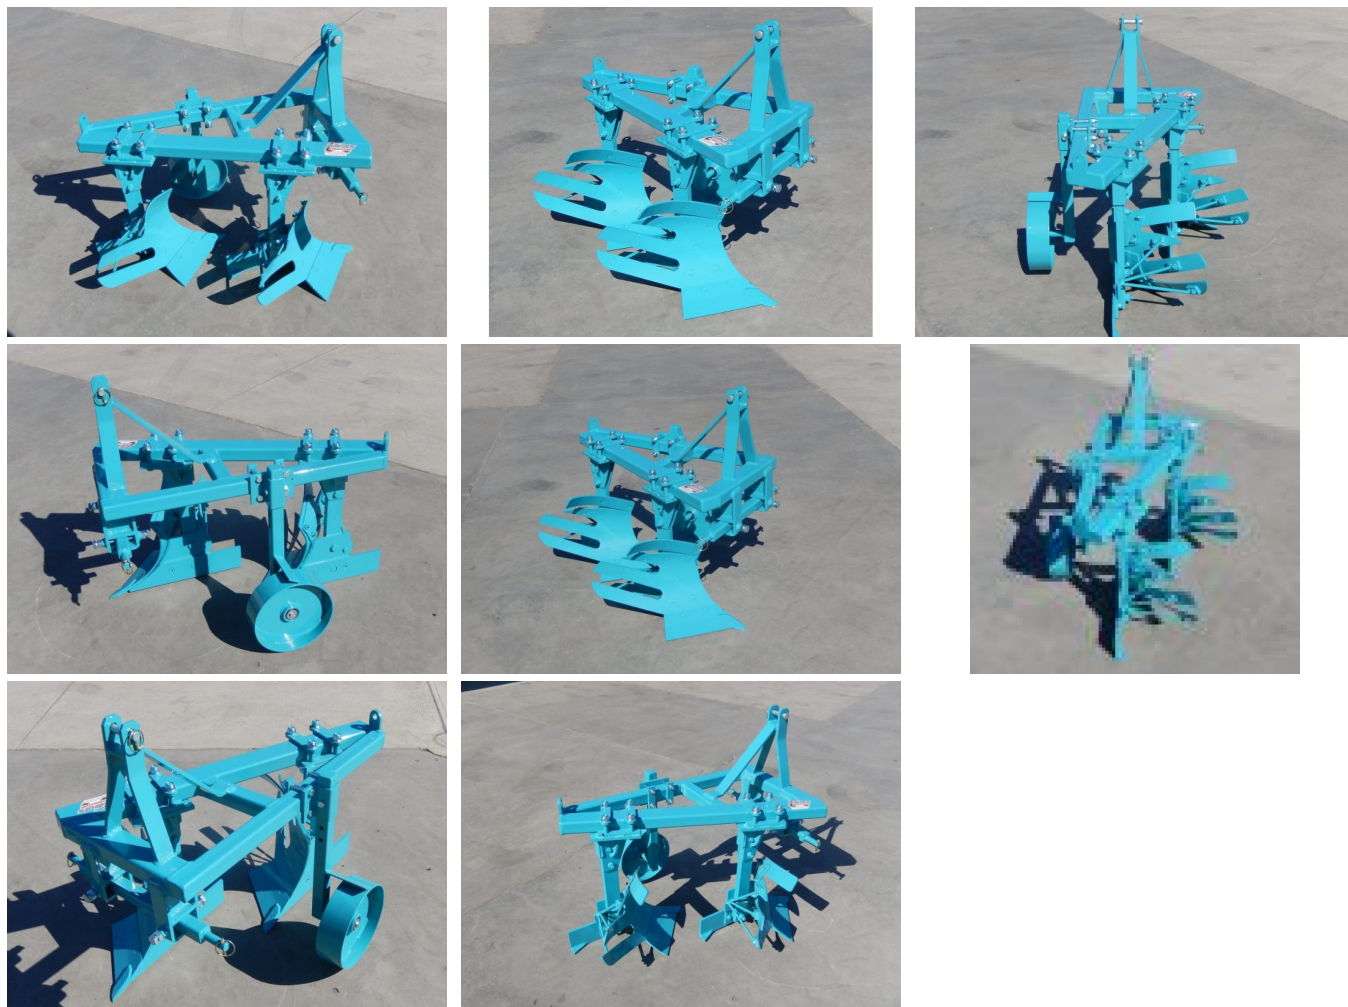

LAFE-2 Kétféjes réselt eke

Réselt kormánylemezű kétféjes eke.

Kiválóan alkalmazható már 15Le teljesítménytől, kiskertekben, fólia sátrakban.

A jól kialakított kapcsolási pontnak köszönhetően, precízen, és pontosan el lehet végezni a finom beállításokat.

Előhántóval, és cserélhető orrbetétes ekevassal szerelve.

Típus	LAFE-2
Teljesítmény igény:	15 Le től
Munkaszélesség:	48 cm
Munkamélység:	22 cm
Súly:	100 kg

**Alfa-Gép Kft**

5600 Békéscsaba, Szarvasi út 84. Tel: +36-66/447-909