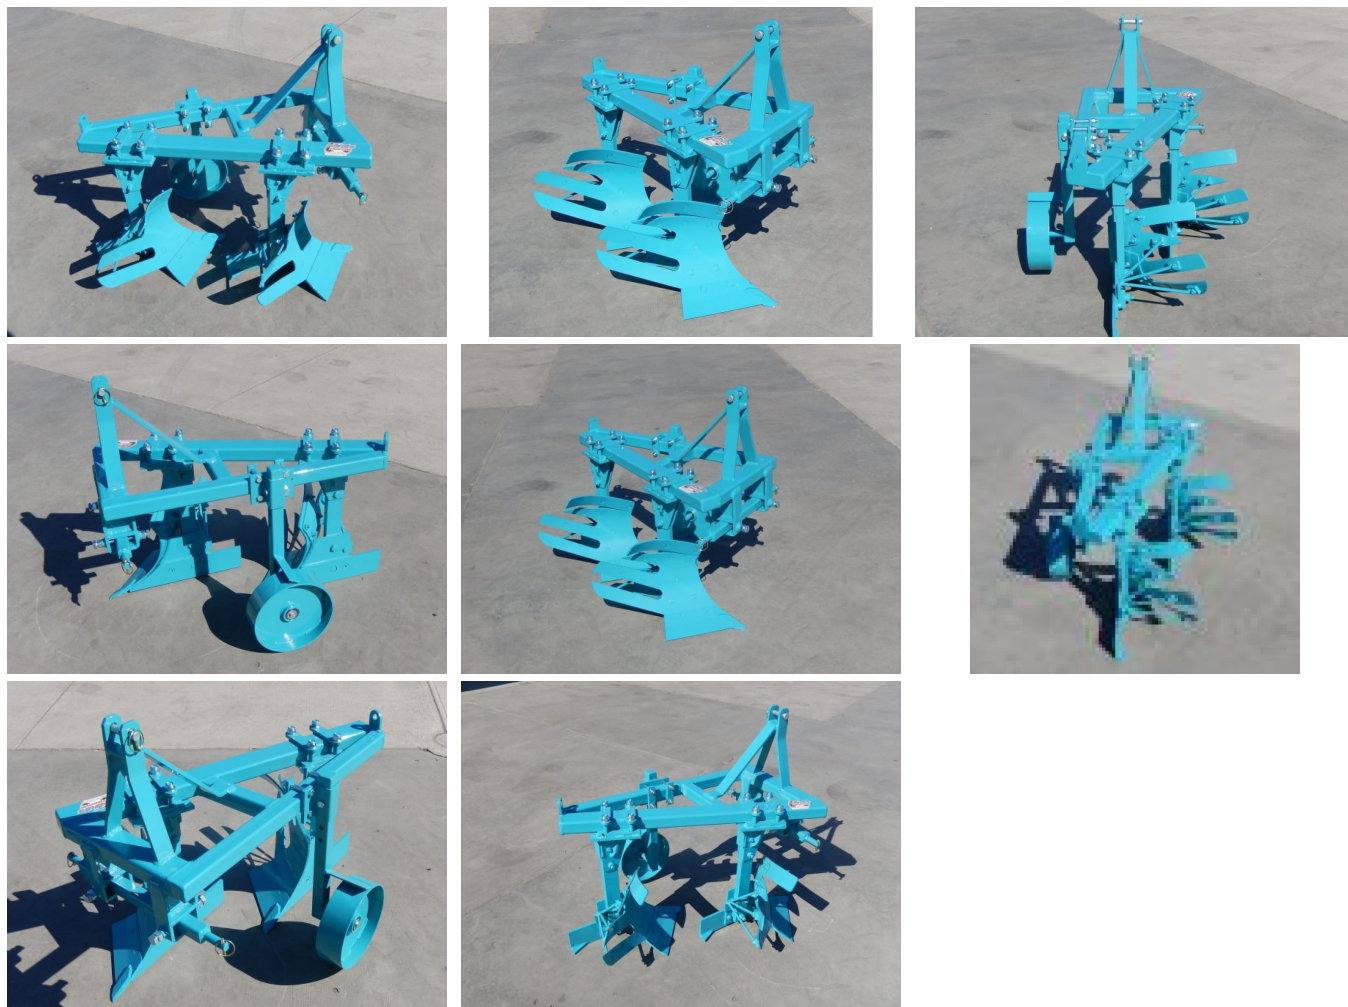

## LAFE-2 Kétféjes réselt eke

Réselt kormánylemezű kétféjes eke.

Kiválóan alkalmazható már 15Le teljesítménytől, kiskertekben, fólia sátrakban.

A jól kialakított kapcsolási pontnak köszönhetően, precízen, és pontosan el lehet végezni a finom beállításokat.

Előhántóval, és cserélhető orrbetétes ekevassal szerelve.

Típus	LAFE-2
Teljesítmény igény:	15 Le től
Munkaszélesség:	48 cm
Munkamélység:	22 cm
Súly:	100 kg