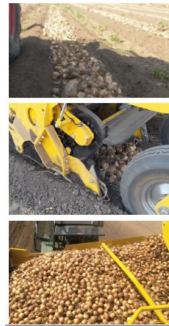

ROPA Keiler 1 soros burgonya, hagyma betakarítók

ROPA Keiler 1

1 soros burgonya/hagyma betakarítógép

6 tonna kapacitással

Teljesen hidraulikus meghajtás

A Keiler 1-et kifejezetten azoknak az ügyfeleknek tervezték, akik megnövekedett igényeket támasztanak a legmagasabb minőségre (étkezési burgonya), ugyanakkor az alapos és rendkívül kíméletes tisztításra, valamint a kitűnő szállítási szétválasztásra. A terhelésérzékelő hidraulika lehetővé teszi az összes tisztítóelem, különösen a rostáló szállítószalagok és a szárnylanc sebességének teljesen hidraulikus beállítását.