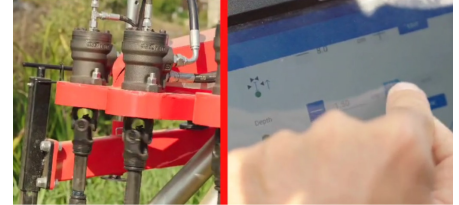

SPAPPERI SA kapáló automata vezérléssel (AI)

Gyártó:: SPAPPERI

ÚJDONSÁG

Mesterséges intelligencia rendszerrel vezérelt forgó fejek az automata, független, pilóta nélküli, tökéletes és gyors, növények közötti gyomirtás érdekében. Különösen alkalmas nagy mezőgazdasági cégek számára.

Spapperi SA kapálógép automata vezérléssel

Automatikus gyomirtó függőleges talajmaró fejekkel, mesterséges intelligencia által vezérelve. Berendezés független hidraulikus rendszerrel, a talajmarók nyitás és zárásának automatikus vezérlése, a talaj feletti magasság, és elemek elmozgatása a kereten. Alkalmas bármilyen típusú növények sorban történő gyomlálására.