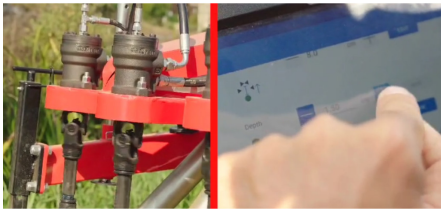

SPAPPERI SA kapáló automata vezérléssel (AI)

Gyártó:: SPAPPERI

ÚJDONSÁG

Mesterséges intelligencia rendszerrel vezérelt forgó fejek az automata, független, pilóta nélküli, tökéletes és gyors, növények közötti gyomirtás érdekében. Különösen alkalmas nagy mezőgazdasági cégek számára.

Spapperi SA kapálógép automata vezérléssel

Spapperi SA kapáló munka közben

Spapperi SA kapáló munka közben

Automatikus gyomirtó függőleges talajmaró fejekkel, mesterséges intelligencia által vezérelve. Berendezés független hidraulikus rendszerrel, a talajmarók nyitás és zárásának automatikus vezérlése, a talaj feletti magasság, és elemek elmozgatása a kereten. Alkalmas bármilyen típusú növények sorban történő gyomlálására.