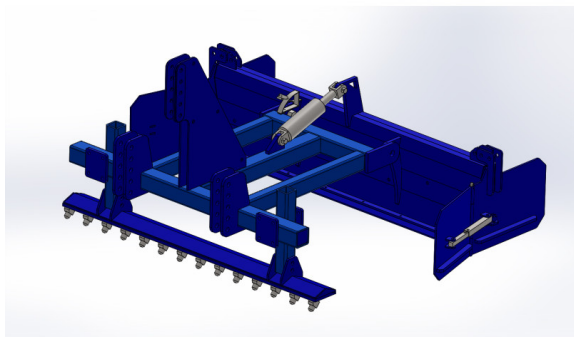

FONTANA GRÉDER L/M/P I

Gyártó:: FONTANA

- cserélhető kopó kés
- 3 pont csatlakozás
- A kanál automatikusan 270°-ban forog

Fontana L/M/P I gréder munka közben