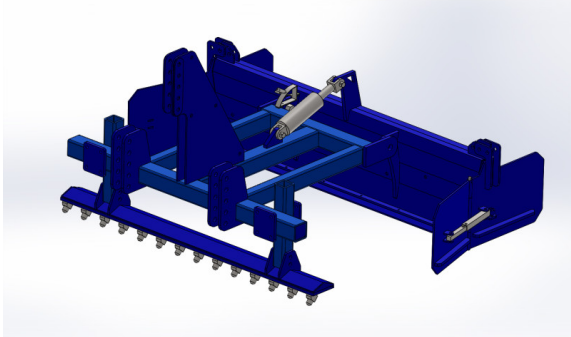

FONTANA GRÉDER L/M/P I

Gyártó:: FONTANA

- cserélhető kopó kés
- 3 pont csatlakozás
- A kanál automatikusan 270°-ban forog

Fontana L/M/P I gréder munka közben