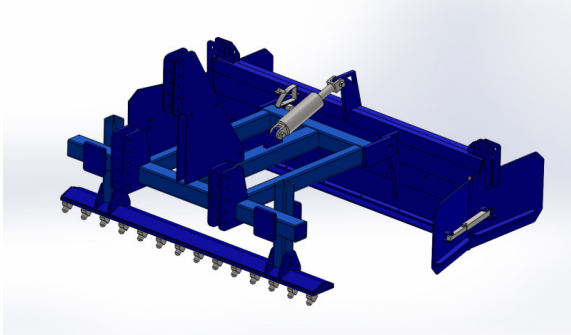

FONTANA GRÉDER L/M/P I

Gyártó:: FONTANA

- cserélhető kopó kés
- 3 pont csatlakozás
- A kanál automatikusan 270°-ban forog

Fontana L/M/P I gréder munka közben