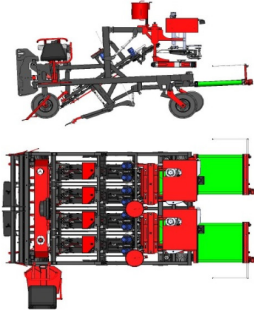

JJBroch ARAT SSD félig függesztett szárvágós betakarítógép

Gyártó:: JJBROCH

Modell	Teljes szélesség (cm) 45 cm sortávnál	Szállítási szélesség (cm)	LE	Kapacitás	Min. sortáv	Kapcsolat	Súly (kg)
ARAT-SSD-4	212	206	100	96	25 cm	3 pont csatlakozás	2790
ARAT-SSD-6	300	287	115	120	25 cm	Vont	4580

SSD kévzős betakarítógép munka közben