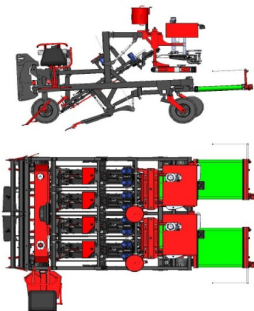

## JJBroch ARAT SSD félig függesztett szárvágós betakarítógép

Gyártó:: JJBROCH

Modell	Teljes szélesség (cm) 45 cm sortávnál	Szállítási szélesség (cm)	LE	Kapacitás	Min. sortáv	Kapcsolat	Súly (kg)
ARAT-SSD-4	212	206	100	96	25 cm	3 pont csatlakozás	2790
ARAT-SSD-6	300	287	115	120	25 cm	Vont	4580