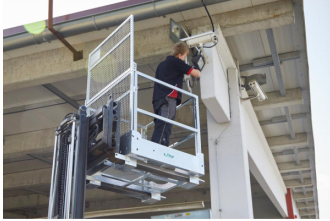

## FLIEGL szerelőállvány

Gyártó:: FLIEGL

- törekedjen az alkalmazottai és a saját maga biztonságára, kerülje az alternatív megoldásokat(gabonakanál, raklap), minimális befektetés mellett biztonságosan tudja magasságban történő munkákat elvégezni, legyen az csatorna tisztítás, villanykörte csere, tető javítás vagy bármi más
- rendelkezik megfelelőségi bizonyítvánnyal
- összecukhatós kivitelű
- 1115 x 920 x 1040 mm
- horganyzott kivitel
- raklapvilla felvevővel + biztosító stift
- 120 kg max. terhelhetőség