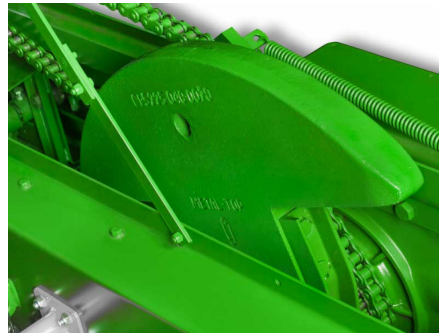

SIPMA kockabálázók

A balázók nagy kapacitással működnek, alacsony energiafelhasználás mellett.

A Z-224/1, Z-224/2 kisbalakészítők széna és szalma begyűjtésére szolgálnak.

A SIPMA kockabálázóról készült video megtekintése