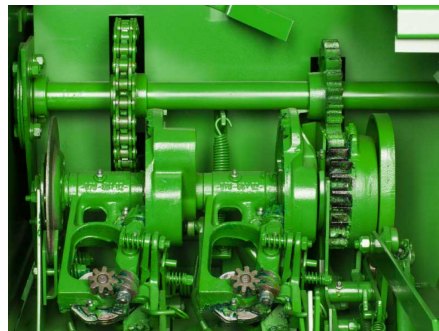

SIPMA kockabálázók

A balázók nagy kapacitással működnek, alacsony energiafelhasználás mellett.

A Z-224/1, Z-224/2 kisbalakészítők széna és szalma begyűjtésére szolgálnak.

A SIPMA kockabálázóról készült video megtekintése