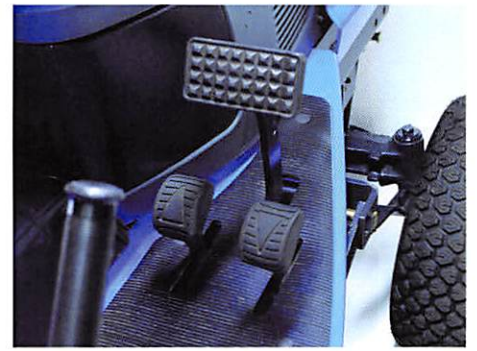

Közvetlen
hátsó kivetés

Max. teljesítmény
22 / 27 LE

Átfogó kínálat
rendszerben

ISEKI

SXG 323 / 326

Dízelmotoros fűnyíró traktorok - tökéletesség a fűnyírásban

ÚJ:

- ✓ MEGNÖVELT VÁGÁSI TELJESÍTMÉNY
- ✓ NAGYOBB FÜGYŰJTŐ TARTÁLY
(A MAGASÜRÍTÉSES MODELLEKNÉL)
- ✓ ADAPTEREK GYORSABB CSERÉJE
- ✓ OPTIMALIZÁLT VÁGÁSI MINŐSÉG
- ✓ MODERN MEGJELENÉS, TÖKÉLETES DESIGN

- ✓ nagy lökettérfogatú 3 hengeres ISEKI dízelmotor
- ✓ nagy nyomaték 27 LE max. motorteljesítménnyel
- ✓ 21 literes üzemanyagtartály
- ✓ kategóriájában egyedülálló vágási teljesítmény
- ✓ megnövelt fűgyűjtőtartály (csak magasürítéses modelleknél)
- ✓ eszközök gyorsabb cseréje
- ✓ optimalizált vágásminőség
- ✓ egyszerű hozzáférés karbantartáskor
- ✓ ISEKI-biztonsági kapcsoló
- ✓ modern megjelenés, tökéletes design

Szennyezéstől és ütközéstől védett hidraulikavezetékek.

Az előre- és hátramenet kuplungolás nélkül a két ergonomikusan lekerített pedállal fokozatmentesen vezérelhető.

Modern és informatív műszerfal LED-es megvilágítással.

Könnyű karbantartás: a motorháztető és az oldalsó burkolat egy fogantyúval gyorsan és egyszerűen felnyitható. Nyitott motorháztetőnél az ISEKI-biztonsági kapcsoló leállítja a motort.

SXG fűnyíró traktor talajürítéses tartállyal