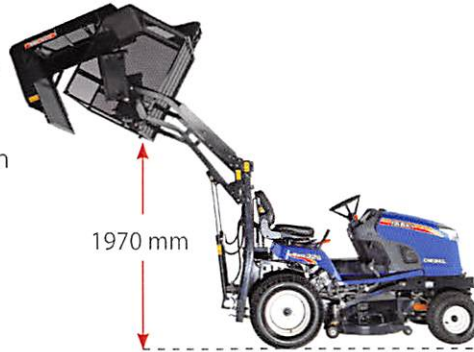

Közvetlen
hátsó kivetés

Max. teljesítmény
22 / 27 LE

Átfogó kínálat
rendszerben

ISEKI

SXG 323 / 326

Dízelmotoros fűnyíró traktorok - tökéletesség a fűnyírásban

ÚJ:

- ✓ MEGNÖVELT VÁGÁSI TELJESÍTMÉNY
- ✓ NAGYOBB FÜGYŰJTŐ TARTÁLY
(A MAGASÜRÍTÉSES MODELLEKNÉL)
- ✓ ADAPTEREK GYORSABB CSERÉJE
- ✓ OPTIMALIZÁLT VÁGÁSI MINŐSÉG
- ✓ MODERN MEGJELENÉS, TÖKÉLETES DESIGN

- ✓ nagy lökettérfogatú 3 hengeres ISEKI dízelmotor
- ✓ nagy nyomaték 27 LE max. motorteljesítménnyel
- ✓ 21 literes üzemanyagtartály
- ✓ kategóriájában egyedülálló vágási teljesítmény
- ✓ megnövelt fűgyűjtőtartály (csak magasürítéses modelleknél)
- ✓ eszközök gyorsabb cseréje
- ✓ optimalizált vágásminőség
- ✓ egyszerű hozzáférés karbantartáskor
- ✓ ISEKI-biztonsági kapcsoló
- ✓ modern megjelenés, tökéletes design

Modell	SXG 323	SXG 326
Hengerek száma	3	
Max. motorteljesítmény	22 LE	27 LE
Motorteljesítmény ECE R24 szerint	15 kW/20 LE	18 kW/24 LE
Üzemanyagtartály térfogat	21 l	
Lökettérfogat	1123 cm ³	
Sebesség	0-15 km/h	0-16,5 km/h
Kormányzás	teljesen hidraulikus	
Differenciálzár	széria	
Tengelytáv	1365 mm	1420 mm
Méret (H x Sz x M)	3215 x 1285 x 1300 mm	3215 x 1420 x 1665 mm
Vágási szélesség	1220 - 1370 mm	
Tartálytérfogat (magasürítés)	600 l	
Tartálytérfogat (talajürítés)	550 l	