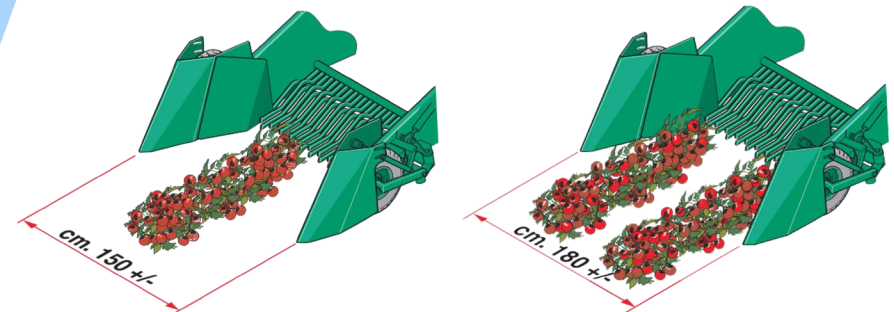

DIMENSIONI - DIMENSIONS - ABMESSUNGEN - Габариты

Lunghezza - Length - Longueur - Länge - Longitud - Comprimento - Длина	(m)	11,50		
Larghezza - Width - Largeur - Breite - Anchura - Largura - Ширина	600 (m)	3,00	700 (m) 3,35	800 (m) 3,70 (4,5 x ST)
Altezza - Height - Hauteur - Höhe - Altura - Высота	(m)	3,80		
Carreggiata - Gauge - Voie - Spurweite - Rodadas - Rodadas - Ширина колеи	(m)	1,67		
Pneumatici - Tyres - Pneus - Reifen - Neumáticos - Pneus - Шины		500/70 R24		
Alt. scarico pom. - Tomato unloading height - Hauteur de déchargement tomates - Abladehöhe Tomaten				
Altura descarga tomates - Altura descarga tomates - Высота разгрузки томатов	(m)	4		
Color Sorter - Устройство для сортировки по цвету (chan. - can. - канал)	600	40	700 50	800 50
Capacità di raccolta - Harvesting capacity - Capacité de récolte - Sammelvermögen				
Capacidad de cosecha - Capacidade de colheita - Производительность (Ton/h - т/ч)	600	60	700 70	800 80/90

20 t/h

SL150

IVECO

DIMENSIONI - DIMENSIONS - ABMESSUNGEN - Габариты

Peso - Weight - Poids - Gewicht - Peso - Peso - Вес	(kg - кг)	9800
Lunghezza - Length - Longueur - Länge - Longitud - Comprimento - Длина	(m)	9,90
Larghezza - Width - Largeur - Breite - Anchura - Largura - Ширина	(m)	2,54
Altezza - Height - Hauteur - Höhe - Altura - Altura - Высота	(m)	3,50
Carreggiata - Gauge - Voie - Spurweite - Rodadas - Rodadas - Ширина колеи	(m)	1,60
Pneumatici - Tyres - Pneus - Reifen - Neumáticos - Pneus - Шины		425/75 R20
Alt. scarico pom. - Tomato unloading height - Hauteur de déchargement tomates - Abladehöhe Tomaten		
Altura descarga tomates - Altura descarga tomates - Высота разгрузки томатов	(m)	3,50
Color Sorter - Устройство для сортировки по цвету	(chan. - can. - канал)	30
Capacità di raccolta - Harvesting capacity - Capacité de récolte - Sammelvermögen		
Capacidad de cosecha - Capacidade de colheita - Производительность	(Ton/h - т/ч)	oltre - более 20