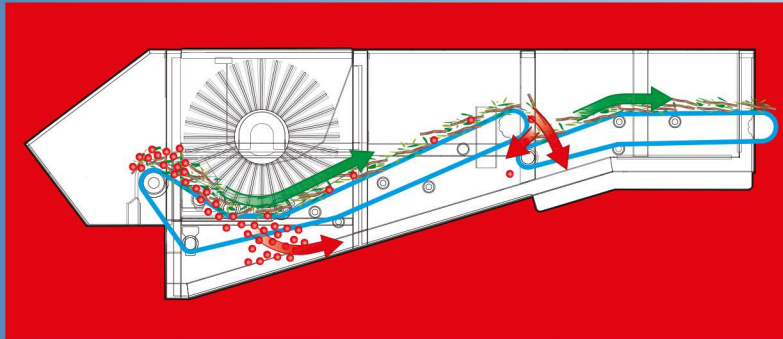

35/40 t/h

SL 350

IVECO

DIMENSIONI - DIMENSIONS - ABMESSUNGEN - Габариты

Peso - Weight - Poids - Gewicht - Peso - Peso - Вес	(kg - кг)	9800
Lunghezza - Length - Longueur - Länge - Longitud - Comprimento - Длина	(m)	9,90
Larghezza - Width - Largeur - Breite - Anchura - Largura - Ширина	(m)	2,54
Altezza - Height - Hauteur - Höhe - Altura - Altura - Высота	(m)	3,50
Carreggiata - Gauge - Voie - Spurweite - Rodadas - Rodadas - Ширина колеи	(m)	1,60
Pneumatici - Tyres - Pneus - Reifen - Neumáticos - Pneus - Шины		425/75 R20
Alt. scarico pom. - Tomato unloading height - Hauteur de déchargement tomates - Abladehöhe Tomaten		
Altura descarga tomates - Altura descarga tomates - Высота разгрузки томатов	(m)	3,50
Color Sorter - Устройство для сортировки по цвету	(chan. - can. - канал)	30
Capacità di raccolta - Harvesting capacity - Capacité de récolte - Sammelvermögen		
Capacidad de cosecha - Capacidade de colheita - Производительность	(Ton/h - т/ч)	oltre - более20

20 t/h

SL150

IVECO

DIMENSIONI - DIMENSIONS - ABMESSUNGEN - Габариты

Peso - Weight - Poids - Gewicht - Peso - Peso - Вес	(kg - кг)	9800
Lunghezza - Length - Longueur - Länge - Longitud - Comprimento - Длина	(m)	9,90
Larghezza - Width - Largeur - Breite - Anchura - Largura - Ширина	(m)	2,54
Altezza - Height - Hauteur - Höhe - Altura - Altura - Высота	(m)	3,50
Carreggiata - Gauge - Voie - Spurweite - Rodadas - Rodadas - Ширина колеи	(m)	1,60
Pneumatici - Tyres - Pneus - Reifen - Neumáticos - Pneus - Шины		425/75 R20
Alt. scarico pom. - Tomato unloading height - Hauteur de déchargement tomates - Abladehöhe Tomaten		
Altura descarga tomates - Altura descarga tomates - Высота разгрузки томатов	(m)	3,50
Color Sorter - Устройство для сортировки по цвету	(chan. - can. - канал)	30
Capacità di raccolta - Harvesting capacity - Capacité de récolte - Sammelvermögen		
Capacidad de cosecha - Capacidade de colheita - Производительность	(Ton/h - т/ч)	oltre - более 20