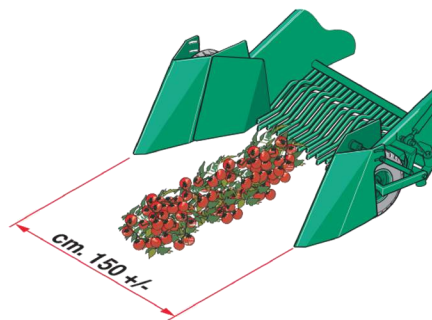

50/60 t/h TH 500

Motore Diesel 193 HP - Diesel engine 193 HP
Moteur Diesel 193 HP - Dieselmotor 193 HP
Motor Diesel de 193 HP - Motor a Diesel da 193 HP
Дизельный двигатель 193 л.с.

Motore Diesel 260 HP - Diesel engine 260 HP
Moteur Diesel 260 HP - Dieselmotor 260 HP
Motor Diesel de 260 HP - Motor a Diesel da 260 HP
Дизельный двигатель 260 л.с.

DIMENSIONI - DIMENSIONS - ABMESSUNGEN - Габариты

Peso - Weight - Poids - Gewicht - Peso - Peso - Вес	(kg - кг)	11000
Lunghezza - Length - Longueur - Länge - Longitud - Comprimento - Длина	(m)	9,90
Larghezza - Width - Largeur - Breite - Anchura - Largura - Ширина	(m)	3,10
Altezza - Height - Hauteur - Höhe - Altura - Высота	(m)	3,50
Carreggiata - Gauge - Voie - Spurweite - Rodadas - Rodadas - Ширина колеи	(m)	1,60
Pneumatici - Tyres - Pneus - Reifen - Neumáticos - Pneus - Шины		425/75 R20
Alt. scarico pom. - Tomato unloading height - Hauteur de déchargement tomates - Abladehöhe Tomaten		
Altura descarga tomates - Altura descarga tomates - Высота разгрузки томатов	(m)	3,50
Color Sorter - Устройство для сортировки по цвету	(chan. - can. - канал)	50
Capacità di raccolta - Harvesting capacity - Capacité de récolte - Sammelvermögen		
Capacidad de cosecha - Capacidade de colheita - Производительность	(Ton/h - т/ч)	oltre - более 50