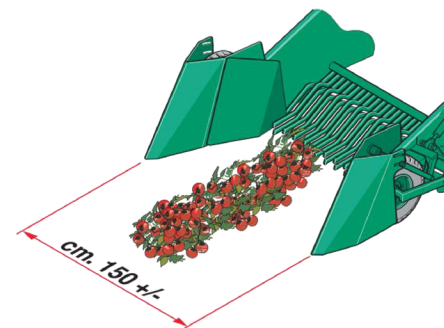

35/40 t/h

SL 350

IVECO

DIMENSIONI - DIMENSIONS - ABMESSUNGEN - Габариты

Peso - Weight - Poids - Gewicht - Peso - Peso - Вес	(kg - кг)	9800
Lunghezza - Length - Longueur - Länge - Longitud - Comprimento - Длина	(m)	9,90
Larghezza - Width - Largeur - Breite - Anchura - Largura - Ширина	(m)	2,54
Altezza - Height - Hauteur - Höhe - Altura - Altura - Высота	(m)	3,50
Carreggiata - Gauge - Voie - Spurweite - Rodadas - Rodadas - Ширина колеи	(m)	1,60
Pneumatici - Tyres - Pneus - Reifen - Neumáticos - Pneus - Шины		425/75 R20
Alt. scarico pom. - Tomato unloading height - Hauteur de déchargement tomates - Abladehöhe Tomaten		
Altura descarga tomates - Altura descarga tomates - Высота разгрузки томатов	(m)	3,50
Color Sorter - Устройство для сортировки по цвету	(chan. - can. - канал)	30
Capacità di raccolta - Harvesting capacity - Capacité de récolte - Sammelvermögen		
Capacidad de cosecha - Capacidade de colheita - Производительность	(Ton/h - т/ч)	oltre - более20

20 t/h

SL150

IVECO

DIMENSIONI - DIMENSIONS - ABMESSUNGEN - Габариты

Peso - Weight - Poids - Gewicht - Peso - Peso - Вес	(kg - кг)	9800
Lunghezza - Length - Longueur - Länge - Longitud - Comprimento - Длина	(m)	9,90
Larghezza - Width - Largeur - Breite - Anchura - Largura - Ширина	(m)	2,54
Altezza - Height - Hauteur - Höhe - Altura - Altura - Высота	(m)	3,50
Carreggiata - Gauge - Voie - Spurweite - Rodadas - Rodadas - Ширина колеи	(m)	1,60
Pneumatici - Tyres - Pneus - Reifen - Neumáticos - Pneus - Шины		425/75 R20
Alt. scarico pom. - Tomato unloading height - Hauteur de déchargement tomates - Abladehöhe Tomaten		
Altura descarga tomates - Altura descarga tomates - Высота разгрузки томатов	(m)	3,50
Color Sorter - Устройство для сортировки по цвету	(chan. - can. - канал)	30
Capacità di raccolta - Harvesting capacity - Capacité de récolte - Sammelvermögen		
Capacidad de cosecha - Capacidade de colheita - Производительность	(Ton/h - т/ч)	oltre - более 20