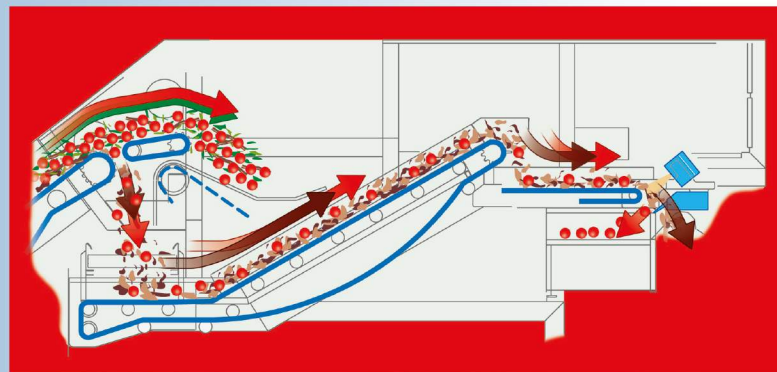

35/40 t/h

SL 350

IVECO

DIMENSIONI - DIMENSIONS - ABMESSUNGEN - Габариты

Peso - Weight - Poids - Gewicht - Peso - Peso - Вес	(kg - кг)	9800
Lunghezza - Length - Longueur - Länge - Longitud - Comprimento - Длина	(m)	9,90
Larghezza - Width - Largeur - Breite - Anchura - Largura - Ширина	(m)	2,54
Altezza - Height - Hauteur - Höhe - Altura - Altura - Высота	(m)	3,50
Carreggiata - Gauge - Voie - Spurweite - Rodadas - Rodadas - Ширина колеи	(m)	1,60
Pneumatici - Tyres - Pneus - Reifen - Neumáticos - Pneus - Шины		425/75 R20
Alt. scarico pom. - Tomato unloading height - Hauteur de déchargement tomates - Abladehöhe Tomaten		
Altura descarga tomates - Altura descarga tomates - Высота разгрузки томатов	(m)	3,50
Color Sorter - Устройство для сортировки по цвету	(chan. - can. - канал)	30
Capacità di raccolta - Harvesting capacity - Capacité de récolte - Sammelvermögen		
Capacidad de cosecha - Capacidade de colheita - Производительность	(Ton/h - т/ч)	oltre - более20

20 t/h

SL150

IVECO

DIMENSIONI - DIMENSIONS - ABMESSUNGEN - Габариты

Peso - Weight - Poids - Gewicht - Peso - Peso - Вес	(kg - кг)	9800
Lunghezza - Length - Longueur - Länge - Longitud - Comprimento - Длина	(m)	9,90
Larghezza - Width - Largeur - Breite - Anchura - Largura - Ширина	(m)	2,54
Altezza - Height - Hauteur - Höhe - Altura - Altura - Высота	(m)	3,50
Carreggiata - Gauge - Voie - Spurweite - Rodadas - Rodadas - Ширина колеи	(m)	1,60
Pneumatici - Tyres - Pneus - Reifen - Neumáticos - Pneus - Шины		425/75 R20
Alt. scarico pom. - Tomato unloading height - Hauteur de déchargement tomates - Abladehöhe Tomaten		
Altura descarga tomates - Altura descarga tomates - Высота разгрузки томатов	(m)	3,50
Color Sorter - Устройство для сортировки по цвету	(chan. - can. - канал)	30
Capacità di raccolta - Harvesting capacity - Capacité de récolte - Sammelvermögen		
Capacidad de cosecha - Capacidade de colheita - Производительность	(Ton/h - т/ч)	oltre - более 20