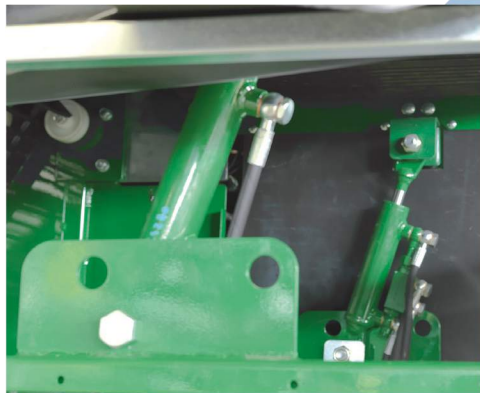

20 t/h

SL150

IVECO

DIMENSIONI - DIMENSIONS - ABMESSUNGEN - Габариты

Peso - Weight - Poids - Gewicht - Peso - Peso - Вес	(kg - кг)	9800
Lunghezza - Length - Longueur - Länge - Longitud - Comprimento - Длина	(m)	9,90
Larghezza - Width - Largeur - Breite - Anchura - Largura - Ширина	(m)	2,54
Altezza - Height - Hauteur - Höhe - Altura - Altura - Высота	(m)	3,50
Carreggiata - Gauge - Voie - Spurweite - Rodadas - Rodadas - Ширина колеи	(m)	1,60
Pneumatici - Tyres - Pneus - Reifen - Neumáticos - Pneus - Шины		425/75 R20
Alt. scarico pom. - Tomato unloading height - Hauteur de déchargement tomates - Abladehöhe Tomaten		
Altura descarga tomates - Altura descarga tomates - Высота разгрузки томатов	(m)	3,50
Color Sorter - Устройство для сортировки по цвету	(chan. - can. - канал)	30
Capacità di raccolta - Harvesting capacity - Capacité de récolte - Sammelvermögen		
Capacidad de cosecha - Capacidade de colheita - Производительность	(Ton/h - т/ч)	oltre - более 20