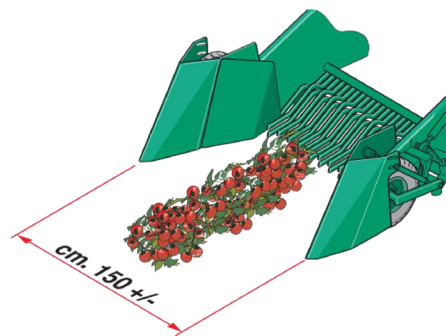

IMENSIONI - DIMENSIONS - ABMESSUNGEN - Габариты

Peso - Weight - Poids - Gewicht - Peso - Peso - Вес	(kg - кг)	10000
Lunghezza - Length - Longueur - Länge - Longitud - Comprimento - Длина	(m)	9,90
Larghezza - Width - Largeur - Breite - Anchura - Largura - Ширина	(m)	2,90
Altezza - Height - Hauteur - Höhe - Altura - Altura - Высота	(m)	3,50
Carreggiata - Gauge - Voie - Spurweite - Rodadas - Rodadas - Ширина колеи	(m)	1,60
Pneumatici - Tyres - Pneus - Reifen - Neumáticos - Pneus - Шины		425/75 R20
Alt. scarico pom. - Tomato unloading height - Hauteur de déchargement tomates - Abladehöhe Tomaten		
Altura descarga tomates - Altura descarga tomates - Высота разгрузки томатов	(m)	3,50
Color Sorter - Устройство для сортировки по цвету	(chan. - can. - канал)	40
Capacità di raccolta - Harvesting capacity - Capacité de récolte - Sammelvermögen		
Capacidad de cosecha - Capacidade de colheita - Производительность	(Ton/h - т/ч)	более 40

35/40 t/h

SL 350

IVECO

DIMENSIONI - DIMENSIONS - ABMESSUNGEN - Габариты

Peso - Weight - Poids - Gewicht - Peso - Peso - Вес	(kg - кг)	9800
Lunghezza - Length - Longueur - Länge - Longitud - Comprimento - Длина	(m)	9,90
Larghezza - Width - Largeur - Breite - Anchura - Largura - Ширина	(m)	2,54
Altezza - Height - Hauteur - Höhe - Altura - Altura - Высота	(m)	3,50
Carreggiata - Gauge - Voie - Spurweite - Rodadas - Rodadas - Ширина колеи	(m)	1,60
Pneumatici - Tyres - Pneus - Reifen - Neumáticos - Pneus - Шины		425/75 R20
Alt. scarico pom. - Tomato unloading height - Hauteur de déchargement tomates - Abladehöhe Tomaten		
Altura descarga tomates - Altura descarga tomates - Высота разгрузки томатов	(m)	3,50
Color Sorter - Устройство для сортировки по цвету	(chan. - can. - канал)	30
Capacità di raccolta - Harvesting capacity - Capacité de récolte - Sammelvermögen		
Capacidad de cosecha - Capacidade de colheita - Производительность	(Ton/h - т/ч)	oltre - более20