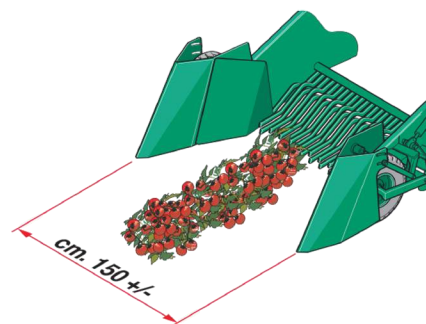

IMENSIONI - DIMENSIONS - ABMESSUNGEN - Габариты

Peso - Weight - Poids - Gewicht - Peso - Peso - Вес	(kg - кг)	10000
Lunghezza - Length - Longueur - Länge - Longitud - Comprimento - Длина	(m)	9,90
Larghezza - Width - Largeur - Breite - Anchura - Largura - Ширина	(m)	2,90
Altezza - Height - Hauteur - Höhe - Altura - Altura - Высота	(m)	3,50
Carreggiata - Gauge - Voie - Spurweite - Rodadas - Rodadas - Ширина колеи	(m)	1,60
Pneumatici - Tyres - Pneus - Reifen - Neumáticos - Pneus - Шины		425/75 R20
Alt. scarico pom. - Tomato unloading height - Hauteur de déchargement tomates - Abladehöhe Tomaten		
Altura descarga tomates - Altura descarga tomates - Высота разгрузки томатов	(m)	3,50
Color Sorter - Устройство для сортировки по цвету	(chan. - can. - канал)	40
Capacità di raccolta - Harvesting capacity - Capacité de récolte - Sammelvermögen		
Capacidad de cosecha - Capacidade de colheita - Производительность	(Ton/h - т/ч)	более 40

35/40 t/h

SL 350

IVECO

DIMENSIONI - DIMENSIONS - ABMESSUNGEN - Габариты

Peso - Weight - Poids - Gewicht - Peso - Peso - Вес	(kg - кг)	9800
Lunghezza - Length - Longueur - Länge - Longitud - Comprimento - Длина	(m)	9,90
Larghezza - Width - Largeur - Breite - Anchura - Largura - Ширина	(m)	2,54
Altezza - Height - Hauteur - Höhe - Altura - Altura - Высота	(m)	3,50
Carreggiata - Gauge - Voie - Spurweite - Rodadas - Rodadas - Ширина колеи	(m)	1,60
Pneumatici - Tyres - Pneus - Reifen - Neumáticos - Pneus - Шины		425/75 R20
Alt. scarico pom. - Tomato unloading height - Hauteur de déchargement tomates - Abladehöhe Tomaten		
Altura descarga tomates - Altura descarga tomates - Высота разгрузки томатов	(m)	3,50
Color Sorter - Устройство для сортировки по цвету	(chan. - can. - канал)	30
Capacità di raccolta - Harvesting capacity - Capacité de récolte - Sammelvermögen		
Capacidad de cosecha - Capacidade de colheita - Производительность	(Ton/h - т/ч)	oltre - более20