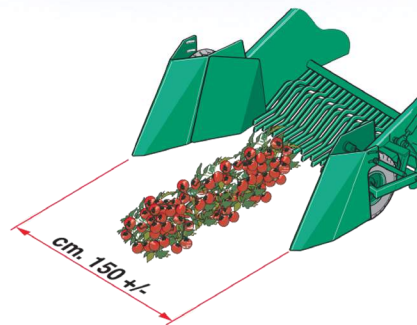

DIMENSIONI - DIMENSIONS - ABMESSUNGEN - Габариты

Lunghezza - Length - Longueur - Länge - Longitud - Comprimento - Длина	(m)	11,50		
Larghezza - Width - Largeur - Breite - Anchura - Largura - Ширина	600 (m)	3,00	700 (m) 3,35	800 (m) 3,70 (4,5 x ST)
Altezza - Height - Hauteur - Höhe - Altura - Высота	(m)	3,80		
Carreggiata - Gauge - Voie - Spurweite - Rodadas - Rodadas - Ширина колеи	(m)	1,67		
Pneumatici - Tyres - Pneus - Reifen - Neumáticos - Pneus - Шины		500/70 R24		
Alt. scarico pom. - Tomato unloading height - Hauteur de déchargement tomates - Abladehöhe Tomaten				
Altura descarga tomates - Altura descarga tomates - Высота разгрузки томатов	(m)	4		
Color Sorter - Устройство для сортировки по цвету (chan. - can. - канал)	600	40	700 50	800 50
Capacità di raccolta - Harvesting capacity - Capacité de récolte - Sammelvermögen				
Capacidad de cosecha - Capacidade de colheita - Производительность (Ton/h - т/ч)	600	60	700 70	800 80/90

IMENSIONI - DIMENSIONS - ABMESSUNGEN - Габариты

Peso - Weight - Poids - Gewicht - Peso - Peso - Вес	(kg - кг)	11500
Lunghezza - Length - Longueur - Länge - Longitud - Comprimento - Длина	(m)	10,150
Larghezza - Width - Largeur - Breite - Anchura - Largura - Ширина	(m)	3,70 (4,33 x ST)
Altezza - Height - Hauteur - Höhe - Altura - Altura - Высота	(m)	3,50
Carreggiata - Gauge - Voie - Spurweite - Rodadas - Rodadas - Ширина колеи	(m)	1,75
Pneumatici - Tyres - Pneus - Reifen - Neumáticos - Pneus - Шины		500/60 R22,5
Alt. scarico pom. - Tomato unloading height - Hauteur de déchargement tomates - Abladehöhe Tomaten		
Altura descarga tomates - Altura descarga tomates - Высота разгрузки томатов	(m)	3,50
Color Sorter - Устройство для сортировки по цвету	(chan. - can. - канал)	50
Capacità di raccolta - Harvesting capacity - Capacité de récolte - Sammelvermögen		
Capacidad de cosecha - Capacidade de colheita - Производительность	(Ton/h - т/ч)	oltre - более 60