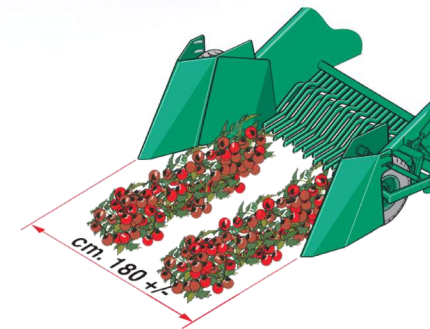

DIMENSIONI - DIMENSIONS - ABMESSUNGEN - Габариты

Lunghezza - Length - Longueur - Länge - Longitud - Comprimento - Длина	(m)	11,50		
Larghezza - Width - Largeur - Breite - Anchura - Largura - Ширина	600 (m)	3,00	700 (m) 3,35	800 (m) 3,70 (4,5 x ST)
Altezza - Height - Hauteur - Höhe - Altura - Высота	(m)	3,80		
Carreggiata - Gauge - Voie - Spurweite - Rodadas - Rodadas - Ширина колеи	(m)	1,67		
Pneumatici - Tyres - Pneus - Reifen - Neumáticos - Pneus - Шины		500/70 R24		
Alt. scarico pom. - Tomato unloading height - Hauteur de déchargement tomates - Abladehöhe Tomaten				
Altura descarga tomates - Altura descarga tomates - Высота разгрузки томатов	(m)	4		
Color Sorter - Устройство для сортировки по цвету (chan. - can. - канал)	600	40	700 50	800 50
Capacità di raccolta - Harvesting capacity - Capacité de récolte - Sammelvermögen				
Capacidad de cosecha - Capacidade de colheita - Производительность (Ton/h - т/ч)	600	60	700 70	800 80/90

IMENSIONI - DIMENSIONS - ABMESSUNGEN - Габариты

Peso - Weight - Poids - Gewicht - Peso - Peso - Вес	(kg - кг)	11500
Lunghezza - Length - Longueur - Länge - Longitud - Comprimento - Длина	(m)	10,150
Larghezza - Width - Largeur - Breite - Anchura - Largura - Ширина	(m)	3,70 (4,33 x ST)
Altezza - Height - Hauteur - Höhe - Altura - Altura - Высота	(m)	3,50
Carreggiata - Gauge - Voie - Spurweite - Rodadas - Rodadas - Ширина колеи	(m)	1,75
Pneumatici - Tyres - Pneus - Reifen - Neumáticos - Pneus - Шины		500/60 R22,5
Alt. scarico pom. - Tomato unloading height - Hauteur de déchargement tomates - Abladehöhe Tomaten		
Altura descarga tomates - Altura descarga tomates - Высота разгрузки томатов	(m)	3,50
Color Sorter - Устройство для сортировки по цвету	(chan. - can. - канал)	50
Capacità di raccolta - Harvesting capacity - Capacité de récolte - Sammelvermögen		
Capacidad de cosecha - Capacidade de colheita - Производительность	(Ton/h - т/ч)	oltre - более 60