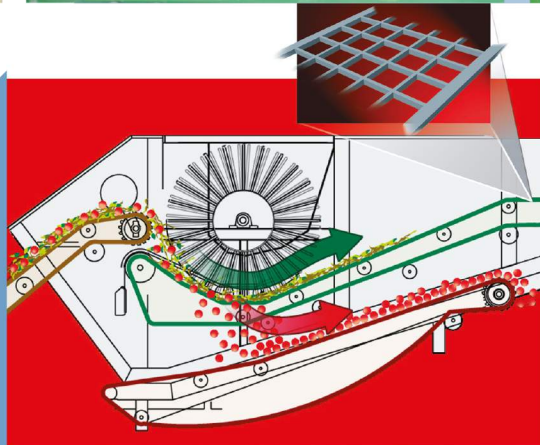

35/40 t/h

SL 350

IVECO

DIMENSIONI - DIMENSIONS - ABMESSUNGEN - Габариты

Peso - Weight - Poids - Gewicht - Peso - Peso - Вес	(kg - кг)	9800
Lunghezza - Length - Longueur - Länge - Longitud - Comprimento - Длина	(m)	9,90
Larghezza - Width - Largeur - Breite - Anchura - Largura - Ширина	(m)	2,54
Altezza - Height - Hauteur - Höhe - Altura - Altura - Высота	(m)	3,50
Carreggiata - Gauge - Voie - Spurweite - Rodadas - Rodadas - Ширина колеи	(m)	1,60
Pneumatici - Tyres - Pneus - Reifen - Neumáticos - Pneus - Шины		425/75 R20
Alt. scarico pom. - Tomato unloading height - Hauteur de déchargement tomates - Abladehöhe Tomaten		
Altura descarga tomates - Altura descarga tomates - Высота разгрузки томатов	(m)	3,50
Color Sorter - Устройство для сортировки по цвету	(chan. - can. - канал)	30
Capacità di raccolta - Harvesting capacity - Capacité de récolte - Sammelvermögen		
Capacidad de cosecha - Capacidade de colheita - Производительность	(Ton/h - т/ч)	oltre - более20

20 t/h

SL150

IVECO

DIMENSIONI - DIMENSIONS - ABMESSUNGEN - Габариты

Peso - Weight - Poids - Gewicht - Peso - Peso - Вес	(kg - кг)	9800
Lunghezza - Length - Longueur - Länge - Longitud - Comprimento - Длина	(m)	9,90
Larghezza - Width - Largeur - Breite - Anchura - Largura - Ширина	(m)	2,54
Altezza - Height - Hauteur - Höhe - Altura - Altura - Высота	(m)	3,50
Carreggiata - Gauge - Voie - Spurweite - Rodadas - Rodadas - Ширина колеи	(m)	1,60
Pneumatici - Tyres - Pneus - Reifen - Neumáticos - Pneus - Шины		425/75 R20
Alt. scarico pom. - Tomato unloading height - Hauteur de déchargement tomates - Abladehöhe Tomaten		
Altura descarga tomates - Altura descarga tomates - Высота разгрузки томатов	(m)	3,50
Color Sorter - Устройство для сортировки по цвету	(chan. - can. - канал)	30
Capacità di raccolta - Harvesting capacity - Capacité de récolte - Sammelvermögen		
Capacidad de cosecha - Capacidade de colheita - Производительность	(Ton/h - т/ч)	oltre - более 20