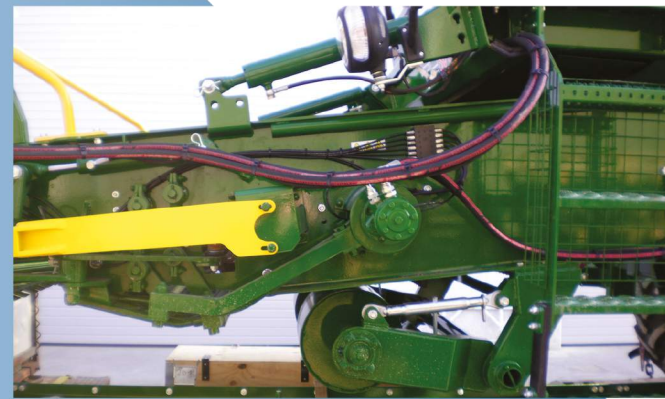

20 t/h

SL150

IVECO

DIMENSIONI - DIMENSIONS - ABMESSUNGEN - Габариты

Peso - Weight - Poids - Gewicht - Peso - Peso - Вес	(kg - кг)	9800
Lunghezza - Length - Longueur - Länge - Longitud - Comprimento - Длина	(m)	9,90
Larghezza - Width - Largeur - Breite - Anchura - Largura - Ширина	(m)	2,54
Altezza - Height - Hauteur - Höhe - Altura - Altura - Высота	(m)	3,50
Carreggiata - Gauge - Voie - Spurweite - Rodadas - Rodadas - Ширина колеи	(m)	1,60
Pneumatici - Tyres - Pneus - Reifen - Neumáticos - Pneus - Шины		425/75 R20
Alt. scarico pom. - Tomato unloading height - Hauteur de déchargement tomates - Abladehöhe Tomaten		
Altura descarga tomates - Altura descarga tomates - Высота разгрузки томатов	(m)	3,50
Color Sorter - Устройство для сортировки по цвету	(chan. - can. - канал)	30
Capacità di raccolta - Harvesting capacity - Capacité de récolte - Sammelvermögen		
Capacidad de cosecha - Capacidade de colheita - Производительность	(Ton/h - т/ч)	oltre - более 20