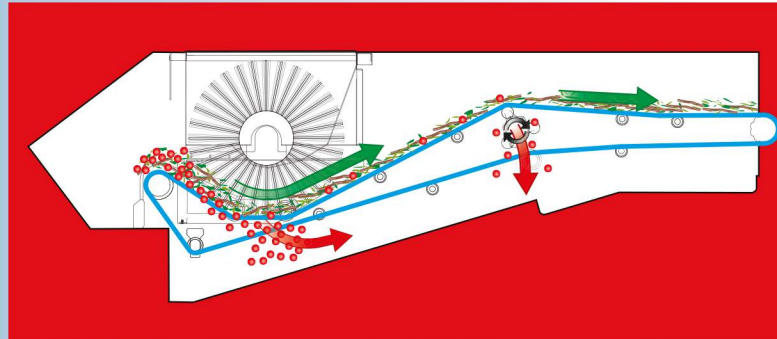

35/40 t/h

SL 350

IVECO

DIMENSIONI - DIMENSIONS - ABMESSUNGEN - Габариты

Peso - Weight - Poids - Gewicht - Peso - Peso - Вес	(kg - кг)	9800
Lunghezza - Length - Longueur - Länge - Longitud - Comprimento - Длина	(m)	9,90
Larghezza - Width - Largeur - Breite - Anchura - Largura - Ширина	(m)	2,54
Altezza - Height - Hauteur - Höhe - Altura - Altura - Высота	(m)	3,50
Carreggiata - Gauge - Voie - Spurweite - Rodadas - Rodadas - Ширина колеи	(m)	1,60
Pneumatici - Tyres - Pneus - Reifen - Neumáticos - Pneus - Шины		425/75 R20
Alt. scarico pom. - Tomato unloading height - Hauteur de déchargement tomates - Abladehöhe Tomaten		
Altura descarga tomates - Altura descarga tomates - Высота разгрузки томатов	(m)	3,50
Color Sorter - Устройство для сортировки по цвету	(chan. - can. - канал)	30
Capacità di raccolta - Harvesting capacity - Capacité de récolte - Sammelvermögen		
Capacidad de cosecha - Capacidade de colheita - Производительность	(Ton/h - т/ч)	oltre - более20

20 t/h

SL150

IVECO

DIMENSIONI - DIMENSIONS - ABMESSUNGEN - Габариты

Peso - Weight - Poids - Gewicht - Peso - Peso - Вес	(kg - кг)	9800
Lunghezza - Length - Longueur - Länge - Longitud - Comprimento - Длина	(m)	9,90
Larghezza - Width - Largeur - Breite - Anchura - Largura - Ширина	(m)	2,54
Altezza - Height - Hauteur - Höhe - Altura - Altura - Высота	(m)	3,50
Carreggiata - Gauge - Voie - Spurweite - Rodadas - Rodadas - Ширина колеи	(m)	1,60
Pneumatici - Tyres - Pneus - Reifen - Neumáticos - Pneus - Шины		425/75 R20
Alt. scarico pom. - Tomato unloading height - Hauteur de déchargement tomates - Abladehöhe Tomaten		
Altura descarga tomates - Altura descarga tomates - Высота разгрузки томатов	(m)	3,50
Color Sorter - Устройство для сортировки по цвету	(chan. - can. - канал)	30
Capacità di raccolta - Harvesting capacity - Capacité de récolte - Sammelvermögen		
Capacidad de cosecha - Capacidade de colheita - Производительность	(Ton/h - т/ч)	oltre - более 20